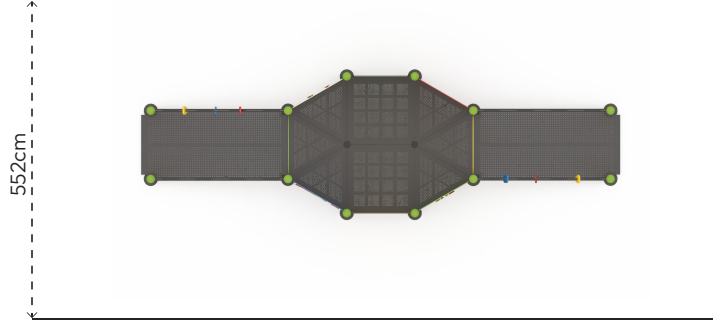

Çatı
Sayısı
•
0

Kaydırak
Sayısı
•
0

Erişim
Sayısı
•
2

RENK PALETİ

MALZEME TANIMLAMASI

- Ürün dikmeleri, 114mm çapında ve 2,5mm et kalınlığında çelik borulardır.
- Panolar, her türlü hava koşullarına dayanıklı HPL levhalardan elde edilmiştir.
- Platformlar, PVC plastisol kaplı 2mm kalınlığında sacdan elde edilmiştir.
- Üründeki metal yüzeyler kumlama, yıkama, durulama ve kurutma işlemleriyle temizlenmiş; çinko astar uygulanarak korozyon direnci artırılmış ve elektrostatik toz boya ile boyanmıştır.
- Açık olan boru ve profil uçları, plastik enjeksiyon tapalar ile kapatılmıştır.
- Ürün üzerindeki muhtelif vidalar, kapakçıklarla kapatılmıştır.
- Üründe, kullanıcının zarar göreceği keskin kenarlar ve yüzeyler bulunmamaktadır.
- Ürün, EN1176 standartlarına uygun olarak üretilmiştir.
- Burada yazılı bilgiler güncellenebilir. Lütfen nihai bilgiyi talep ediniz.

Güvenlik Alanı ← 1110cm →

Üst Görünüş

Yan Görünüş

Ön Görünüş