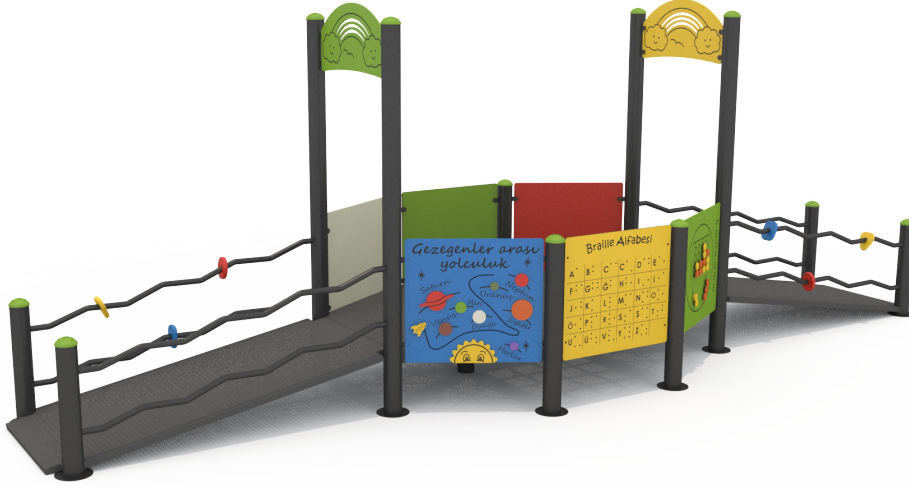

ENGELSİZ İNTERAKTİF HE101

ÜRÜN BİLGİSİ

Ürün Hattı	●	Kompakt
Kullanıcı Yaşı	●	3-12
Kullanıcı Kapasitesi	●	28
Düşme Yüksekliği	●	45cm
Kurulum Ölçüsü	●	252cm x 810cm
Güvenlik Alanı	●	61m ²
Güvenlik Ölçüsü	●	552cm x 1110cm
Tepe Yüksekliği	●	294cm
Ağırlık	●	652kg
Güvenlik Sertifikası	●	TS EN 1176-1

ÜRÜN AÇIKLAMASI

Aktivite Panoları, çocukların algı ve hareket gelişimleri, bilişsel gelişimleri, duygusal gelişimleri gibi genel motor becerileri kazanmaları ve pekiştirmeleri için tasarlanmıştır; bu amaç doğrultusunda çocuklara ilgi çekici ve teşvik edici aktiviteler sunan eğitici ve öğretici oyun panolarıdır.

Engelsiz çocuklar düşünülerek tasarlanmış Engelsiz İnteraktif serisi, onların renk ve şekil algılarını kuvvetlendirir. Deney yapmaya teşvik eder ve yaratıcılıklarını geliştirir. Diğer çocuklarla iş birliği yapma arzularını tetikler. Hayal güçlerini farklı düzeylerde buluşturur.

Çatı
Sayısı
•
0

Kaydırak
Sayısı
•
0

Erişim
Sayısı
•
2

RENK PALETİ

MALZEME TANIMLAMASI

- Ürün dikmeleri, 114mm çapında ve 2,5mm et kalınlığında çelik borulardır.
- Panolar, her türlü hava koşullarına dayanıklı HPL levhalardan elde edilmiştir.
- Platformlar, PVC plastisol kaplı 2mm kalınlığında sacdan elde edilmiştir.
- Üründeki metal yüzeyler kumlama, yıkama, durulama ve kurutma işlemleriyle temizlenmiş; çinko astar uygulanarak korozyon direnci artırılmış ve elektrostatik toz boya ile boyanmıştır.
- Açık olan boru ve profil uçları, plastik enjeksiyon tapalar ile kapatılmıştır.
- Ürün üzerindeki muhtelif vidalar, kapakçıklarla kapatılmıştır.
- Üründe, kullanıcının zarar göreceği keskin kenarlar ve yüzeyler bulunmamaktadır.
- Ürün, EN1176 standartlarına uygun olarak üretilmiştir.
- Burada yazılı bilgiler güncellenebilir. Lütfen nihai bilgiyi talep ediniz.