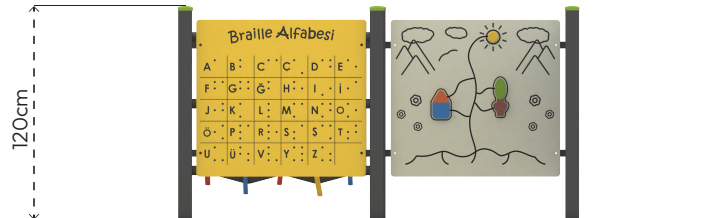

Kullanıcı
Sayısı
•
9

Çatı
Sayısı
•
0

Kaydırak
Sayısı
•
0

Erişim
Sayısı
•
0

RENK PALETİ

MALZEME TANIMLAMASI

- Ürün dikmeleri, 80x80mm çelik profildir.
- Panolar, her türlü hava koşullarına dayanıklı HPL levhalardan elde edilmiştir.
- Üründeki metal yüzeyler kumlama, yıkama, durulama ve kurutma işlemleriyle temizlenmiş; çinko astar uygulanarak korozyon direnci artırılmış ve elektrostatik toz boya ile boyanmıştır.
- Açık olan boru ve profil uçları, plastik enjeksiyon tapalar ile kapatılmıştır.
- Ürün üzerindeki muhtelif vidalar, kapakçıklarla kapatılmıştır.
- Üründe, kullanıcının zarar göreceği keskin kenarlar ve yüzeyler bulunmamaktadır.
- Ürün, EN1176 standartlarına uygun olarak üretilmiştir.
- Burada yazılı bilgiler güncellenebilir. Lütfen nihai bilgiyi talep ediniz.

Üst Görünüş

Yan Görünüş

Ön Görünüş