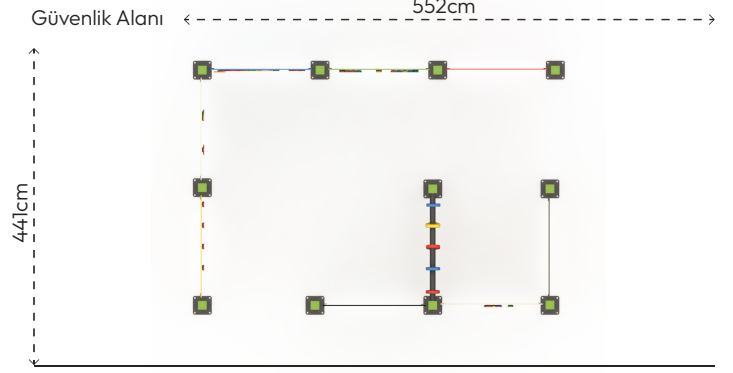

Kullanıcı
Sayısı
•
9

Çatı
Sayısı
•
0

Kaydırak
Sayısı
•
0

Erişim
Sayısı
•
0

RENK PALETİ

MALZEME TANIMLAMASI

- Ürün dikmeleri, 80x80mm çelik profildir.
- Panolar, her türlü hava koşullarına dayanıklı HPL levhalardan elde edilmiştir.
- Üründeki metal yüzeyler kumlama, yıkama, durulama ve kurutma işlemleriyle temizlenmiş; çinko astar uygulanarak korozyon direnci artırılmış ve elektrostatik toz boya ile boyanmıştır.
- Açık olan boru ve profil uçları, plastik enjeksiyon tapalar ile kapatılmıştır.
- Ürün üzerindeki muhtelif vidalar, kapakçıklarla kapatılmıştır.
- Üründe, kullanıcının zarar göreceği keskin kenarlar ve yüzeyler bulunmamaktadır.
- Ürün, EN1176 standartlarına uygun olarak üretilmiştir.
- Burada yazılı bilgiler güncellenebilir. Lütfen nihai bilgiyi talep ediniz.

Üst Görünüş

Yan Görünüş

Ön Görünüş