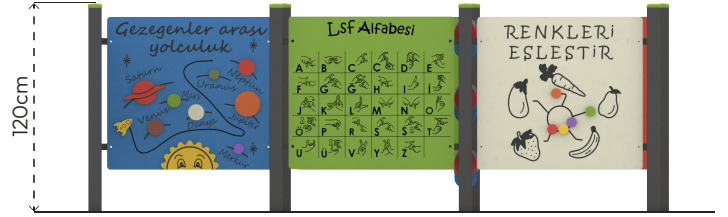

Kullanıcı
Sayısı
•
9

Çatı
Sayısı
•
0

Kaydırak
Sayısı
•
0

Erişim
Sayısı
•
0

RENK PALETİ

MALZEME TANIMLAMASI

- Ürün dikmeleri, 80x80mm çelik profildir.
- Panolar, her türlü hava koşullarına dayanıklı HPL levhalardan elde edilmiştir.
- Üründeki metal yüzeyler kumlama, yıkama, durulama ve kurutma işlemleriyle temizlenmiş; çinko astar uygulanarak korozyon direnci artırılmış ve elektrostatik toz boya ile boyanmıştır.
- Açık olan boru ve profil uçları, plastik enjeksiyon tapalar ile kapatılmıştır.
- Ürün üzerindeki muhtelif vidalar, kapakçıklarla kapatılmıştır.
- Üründe, kullanıcının zarar göreceği keskin kenarlar ve yüzeyler bulunmamaktadır.
- Ürün, EN1176 standartlarına uygun olarak üretilmiştir.
- Burada yazılı bilgiler güncellenebilir. Lütfen nihai bilgiyi talep ediniz.

Üst Görünüş

Yan Görünüş

Ön Görünüş