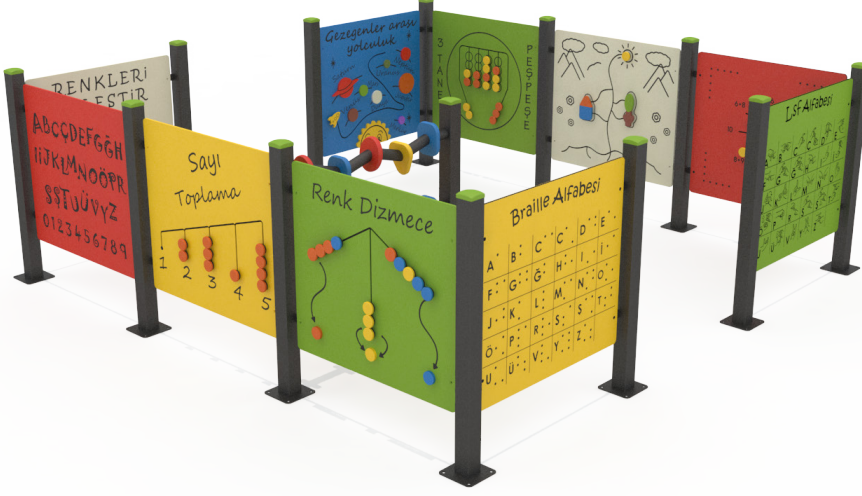

ENGELSİZ LABİRENT

HE203

ÜRÜN BİLGİSİ

Ürün Hattı	●	Kompakt
Kullanıcı Yaşı	●	3-12
Kullanıcı Kapasitesi	●	11
Düşme Yüksekliği	●	0cm
Kurulum Ölçüsü	●	352cm x 352cm
Güvenlik Alanı	●	30m ²
Güvenlik Ölçüsü	●	552cm x 552cm
Tepe Yüksekliği	●	120cm
Ağırlık	●	283kg
Güvenlik Sertifikası	●	TS EN 1176-1

ÜRÜN AÇIKLAMASI

Aktivite Panoları, çocukların algı ve hareket gelişimleri, bilişsel gelişimleri, duygusal gelişimleri gibi genel motor becerileri kazanmaları ve pekiştirmeleri için tasarlanmıştır; bu amaç doğrultusunda çocuklara ilgi çekici ve teşvik edici aktiviteler sunan eğitici ve öğretici oyun panolarıdır.

Engelsiz çocuklar düşünülerek tasarlanmış Engelsiz İnteraktif serisi, onların renk ve şekil algılarını kuvvetlendirir. Deney yapmaya teşvik eder ve yaratıcılıklarını geliştirir. Diğer çocuklarla iş birliği yapma arzularını tetikler. Hayal güçlerini farklı düzeylerde buluşturur.

RENK PALETİ

MALZEME TANIMLAMASI

- Ürün dikmeleri, 80x80mm çelik profildir.
- Panolar, her türlü hava koşullarına dayanıklı HPL levhalardan elde edilmiştir.
- Üründeki metal yüzeyler kumlama, yıkama, durulama ve kurutma işlemleriyle temizlenmiş; çinko astar uygulanarak korozyon direnci artırılmış ve elektrostatik toz boya ile boyanmıştır.
- Açık olan boru ve profil uçları, plastik enjeksiyon tapalar ile kapatılmıştır.
- Ürün üzerindeki muhtelif vidalar, kapakçıklarla kapatılmıştır.
- Üründe, kullanıcının zarar göreceği keskin kenarlar ve yüzeyler bulunmamaktadır.
- Ürün, EN1176 standartlarına uygun olarak üretilmiştir.
- Burada yazılı bilgiler güncellenebilir. Lütfen nihai bilgiyi talep ediniz.