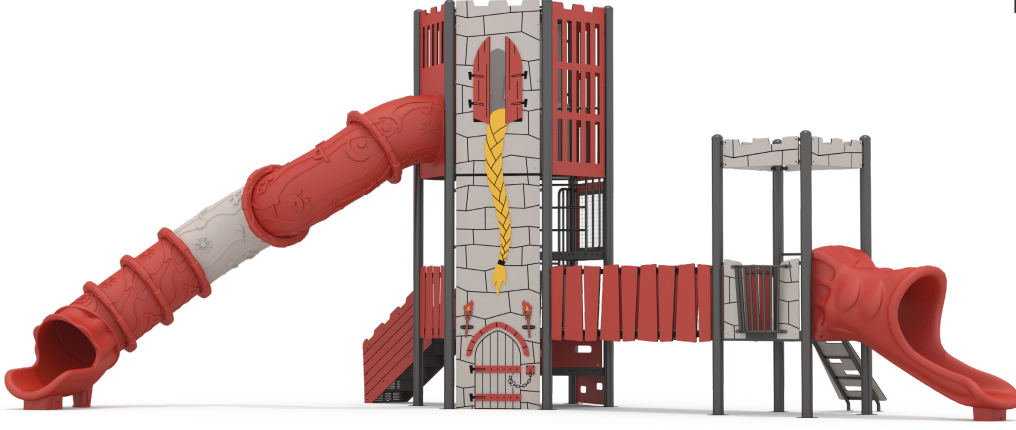

PERİ MASALI

HF101

ÜRÜN BİLGİSİ

Ürün Hattı	●	Kompakt
Kullanıcı Yaşı	●	3-12
Kullanıcı Kapasitesi	●	29
Düşme Yüksekliği	●	95cm
Kurulum Ölçüsü	●	650cm x 1100cm
Güvenlik Alanı	●	158m ²
Güvenlik Ölçüsü	●	1050cm x 1500cm
Tepe Yüksekliği	●	470cm
Ağırlık	●	1659kg
Güvenlik Sertifikası	●	TS EN 1176-3

ÜRÜN AÇIKLAMASI

Görkemli bir taş kulenin içerisinde kullanıcının özgürce oyun kurması amacıyla tasarlanan Peri Masalı'nda, şeffaf ve serbest bir oyun alanı planlanmıştır. Kullanıcılar kuleye tırmanırken ve hedefe yaklaşırken akıllarda tek soru vardır;

Rapunzel'i kim kurtaracak?

AKTİVİTELER

Kayma

Tırmanma

Koşma

Oturma

Sosyalleşme

Adres: Yukarı Eğercili Mahallesi, Atatürk Bulvarı, No:122 Çarşamba/SAMSUN Posta Kodu: 55500

Erişim
Sayısı
•
3

RENK PALETİ

MALZEME TANIMLAMASI

- Ürün dikmeleri, 114mm çapında ve 2,5mm et kalınlığında çelik borulardır.
- Platformlar, PVC plastisol kaplı 2mm kalınlığında sacdan elde edilmiştir.
- Çatı, korkuluk ve panolar, her türlü hava koşullarına dayanıklı HPL levhalardan elde edilmiştir.
- Merdiven basamakları plastisol kauçuk kaplı sacdan, koruma duvarları HPL levhalardan elde edilmiştir.
- Kaydırak, rotasyon tekniğiyle orta yoğunlukta polietilen malzemenen elde edilmiştir.
- Tüp kaydırak, tünel formunda orta yoğunluklu polietilen malzemenen elde edilmiştir.
- Üründeki metal yüzeyler kumlama, yıkama, durulama ve kurutma işlemleriyle temizlenmiş; çinko astar uygulanarak korozyon direnci artırılmış ve elektrostatik toz boya ile boyanmıştır.
- Açık olan boru ve profil uçları, plastik enjeksiyon tapalar ile kapatılmıştır.
- Ürün üzerindeki muhtelif vidalar, kapakçıklarla kapatılmıştır.
- Üründe, kullanıcının zarar göreceği keskin kenarlar ve yüzeyler bulunmamaktadır.
- Ürün, EN1176 standartlarına uygun olarak üretilmiştir.
- Burada yazılı bilgiler güncellenebilir. Lütfen nihai bilgiyi talep ediniz.