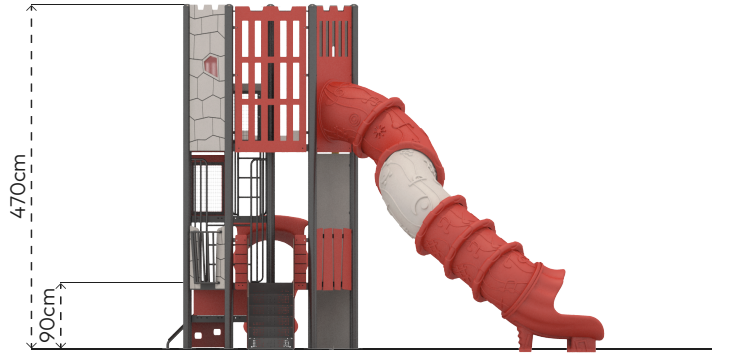

PERİ MASALI

HF101

ÜRÜN BİLGİSİ

Ürün Hattı	●	Kompakt
Kullanıcı Yaşı	●	3-12
Kullanıcı Kapasitesi	●	29
Düşme Yüksekliği	●	95cm
Kurulum Ölçüsü	●	650cm x 1100cm
Güvenlik Alanı	●	158m ²
Güvenlik Ölçüsü	●	1050cm x 1500cm
Tepe Yüksekliği	●	470cm
Ağırlık	●	1659kg
Güvenlik Sertifikası	●	TS EN 1176-3

ÜRÜN AÇIKLAMASI

Görkemli bir taş kulenin içerisinde kullanıcının özgürce oyun kurması amacıyla tasarlanan Peri Masalı'nda, şeffaf ve serbest bir oyun alanı planlanmıştır. Kullanıcılar kuleye tırmanırken ve hedefe yaklaşırken akıllarda tek soru vardır;

Erişim
Sayısı
•
3

RENK PALETİ

MALZEME TANIMLAMASI

- Ürün dikmeleri, 114mm çapında ve 2,5mm et kalınlığında çelik borulardır.
- Platformlar, PVC plastisol kaplı 2mm kalınlığında sacdan elde edilmiştir.
- Çatı, korkuluk ve panolar, her türlü hava koşullarına dayanıklı HPL levhalardan elde edilmiştir.
- Merdiven basamakları plastisol kauçuk kaplı sacdan, koruma duvarları HPL levhalardan elde edilmiştir.
- Kaydırak, rotasyon tekniğiyle orta yoğunlukta polietilen malzemenen elde edilmiştir.
- Tüp kaydırak, tünel formunda orta yoğunluklu polietilen malzemenen elde edilmiştir.
- Üründeki metal yüzeyler kumlama, yıkama, durulama ve kurutma işlemleriyle temizlenmiş; çinko astar uygulanarak korozyon direnci artırılmış ve elektrostatik toz boya ile boyanmıştır.
- Açık olan boru ve profil uçları, plastik enjeksiyon tapalar ile kapatılmıştır.
- Ürün üzerindeki muhtelif vidalar, kapakçıklarla kapatılmıştır.
- Üründe, kullanıcının zarar göreceği keskin kenarlar ve yüzeyler bulunmamaktadır.
- Ürün, EN1176 standartlarına uygun olarak üretilmiştir.
- Burada yazılı bilgiler güncellenebilir. Lütfen nihai bilgiyi talep ediniz.

Üst Görünüş

Yan Görünüş

Ön Görünüş