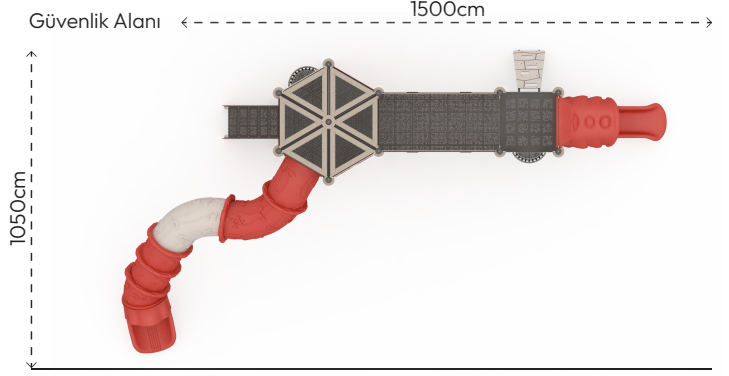

PERİ MASALI

HF101

ÜRÜN BİLGİSİ

Ürün Hattı	●	Kompakt
Kullanıcı Yaşı	●	3-12
Kullanıcı Kapasitesi	●	29
Düşme Yüksekliği	●	95cm
Kurulum Ölçüsü	●	650cm x 1100cm
Güvenlik Alanı	●	158m ²
Güvenlik Ölçüsü	●	1050cm x 1500cm
Tepe Yüksekliği	●	470cm
Ağırlık	●	1659kg
Güvenlik Sertifikası	●	TS EN 1176-3

Erişim
Sayısı
•
3

RENK PALETİ

MALZEME TANIMLAMASI

- Ürün dikmeleri, 114mm çapında ve 2,5mm et kalınlığında çelik borulardır.
- Platformlar, PVC plastisol kaplı 2mm kalınlığında sacdan elde edilmiştir.
- Çatı, korkuluk ve panolar, her türlü hava koşullarına dayanıklı HPL levhalardan elde edilmiştir.
- Merdiven basamakları plastisol kauçuk kaplı sacdan, koruma duvarları HPL levhalardan elde edilmiştir.
- Kaydırak, rotasyon tekniğiyle orta yoğunlukta polietilen malzemenen elde edilmiştir.
- Tüp kaydırak, tünel formunda orta yoğunluklu polietilen malzemenen elde edilmiştir.
- Üründeki metal yüzeyler kumlama, yıkama, durulama ve kurutma işlemleriyle temizlenmiş; çinko astar uygulanarak korozyon direnci artırılmış ve elektrostatik toz boya ile boyanmıştır.
- Açık olan boru ve profil uçları, plastik enjeksiyon tapalar ile kapatılmıştır.
- Ürün üzerindeki muhtelif vidalar, kapakçıklarla kapatılmıştır.
- Üründe, kullanıcının zarar göreceği keskin kenarlar ve yüzeyler bulunmamaktadır.
- Ürün, EN1176 standartlarına uygun olarak üretilmiştir.
- Burada yazılı bilgiler güncellenebilir. Lütfen nihai bilgiyi talep ediniz.