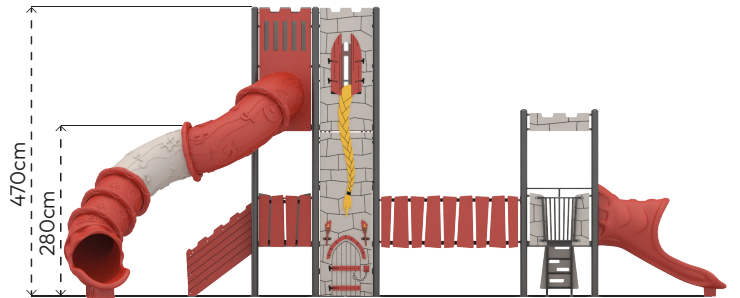

PERİ MASALI

HF101

ÜRÜN BİLGİSİ

Ürün Hattı	●	Kompakt
Kullanıcı Yaşı	●	3-12
Kullanıcı Kapasitesi	●	29
Düşme Yüksekliği	●	95cm
Kurulum Ölçüsü	●	650cm x 1100cm
Güvenlik Alanı	●	158m ²
Güvenlik Ölçüsü	●	1050cm x 1500cm
Tepe Yüksekliği	●	470cm
Ağırlık	●	1659kg
Güvenlik Sertifikası	●	TS EN 1176-3

ÜRÜN AÇIKLAMASI

Görkemli bir taş kulenin içerisinde kullanıcının özgürce oyun kurması amacıyla tasarlanan Peri Masalı'nda, şeffaf ve serbest bir oyun alanı planlanmıştır. Kullanıcılar kuleye tırmanırken ve hedefe yaklaşırken akıllarda tek soru vardır;

Erişim
Sayısı
•
3

RENK PALETİ

MALZEME TANIMLAMASI

- Ürün dikmeleri, 114mm çapında ve 2,5mm et kalınlığında çelik borulardır.
- Platformlar, PVC plastisol kaplı 2mm kalınlığında sacdan elde edilmiştir.
- Çatı, korkuluk ve panolar, her türlü hava koşullarına dayanıklı HPL levhalardan elde edilmiştir.
- Merdiven basamakları plastisol kauçuk kaplı sacdan, koruma duvarları HPL levhalardan elde edilmiştir.
- Kaydırak, rotasyon tekniğiyle orta yoğunlukta polietilen malzemenen elde edilmiştir.
- Tüp kaydırak, tünel formunda orta yoğunluklu polietilen malzemenen elde edilmiştir.
- Üründeki metal yüzeyler kumlama, yıkama, durulama ve kurutma işlemleriyle temizlenmiş; çinko astar uygulanarak korozyon direnci artırılmış ve elektrostatik toz boya ile boyanmıştır.
- Açık olan boru ve profil uçları, plastik enjeksiyon tapalar ile kapatılmıştır.
- Ürün üzerindeki muhtelif vidalar, kapakçıklarla kapatılmıştır.
- Üründe, kullanıcının zarar göreceği keskin kenarlar ve yüzeyler bulunmamaktadır.
- Ürün, EN1176 standartlarına uygun olarak üretilmiştir.
- Burada yazılı bilgiler güncellenebilir. Lütfen nihai bilgiyi talep ediniz.

Üst Görünüş

Yan Görünüş

Ön Görünüş