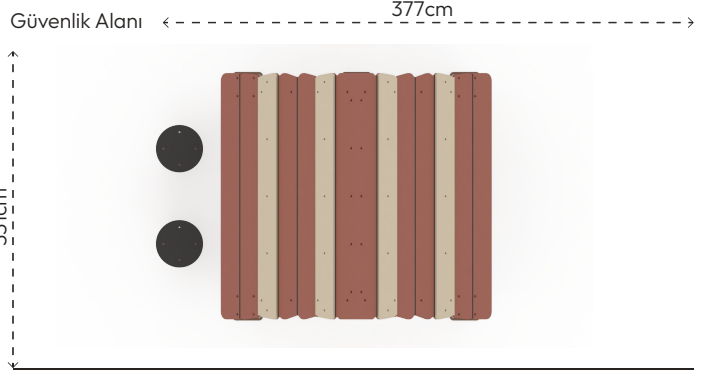

MALZEME TANIMLAMASI

- Ürün dikmeleri, 89mm çapında ve 3mm et kalınlığında çelik borulardır.
- Çatı, korkuluk ve panolar, her türlü hava koşullarına dayanıklı HPL levhalardan elde edilmiştir.
- Oturaklar, her türlü hava koşullarına dayanıklı HDPE levhalardan elde edilmiştir.
- Üründe kullanılan Ø16mm halat, dışı polipropilen örgülü 6 adet çelik telden imal edilmiştir.
- Üründeki metal yüzeyler kumlama, yıkama, durulama ve kurutma işlemleriyle temizlenmiş; çinko astar uygulanarak korozyon direnci artırılmış ve elektrostatik toz boya ile boyanmıştır.
- Açık olan boru ve profil uçları, plastik enjeksiyon tapalar ile kapatılmıştır.
- Ürün üzerindeki muhtelif vidalar, kapakçıklarla kapatılmıştır.
- Üründe, kullanıcının zarar göreceği keskin kenarlar ve yüzeyler bulunmamaktadır.
- Ürün, EN1176 standartlarına uygun olarak üretilmiştir.
- Burada yazılı bilgiler güncellenebilir. Lütfen nihai bilgiyi talep ediniz.