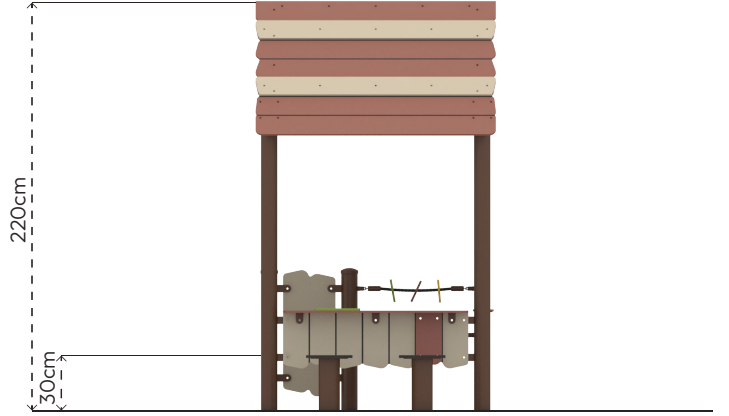

MALZEME TANIMLAMASI

- Ürün dikmeleri, 89mm çapında ve 3mm et kalınlığında çelik borulardır.
- Çatı, korkuluk ve panolar, her türlü hava koşullarına dayanıklı HPL levhalardan elde edilmiştir.
- Oturaklar, her türlü hava koşullarına dayanıklı HDPE levhalardan elde edilmiştir.
- Üründe kullanılan Ø16mm halat, dışı polipropilen örgülü 6 adet çelik telden imal edilmiştir.
- Üründeki metal yüzeyler kumlama, yıkama, durulama ve kurutma işlemleriyle temizlenmiş; çinko astar uygulanarak korozyon direnci artırılmış ve elektrostatik toz boya ile boyanmıştır.
- Açık olan boru ve profil uçları, plastik enjeksiyon tapalar ile kapatılmıştır.
- Ürün üzerindeki muhtelif vidalar, kapakçıklarla kapatılmıştır.
- Üründe, kullanıcının zarar göreceği keskin kenarlar ve yüzeyler bulunmamaktadır.
- Ürün, EN1176 standartlarına uygun olarak üretilmiştir.
- Burada yazılı bilgiler güncellenebilir. Lütfen nihai bilgiyi talep ediniz.

Üst Görünüş

Yan Görünüş

Ön Görünüş