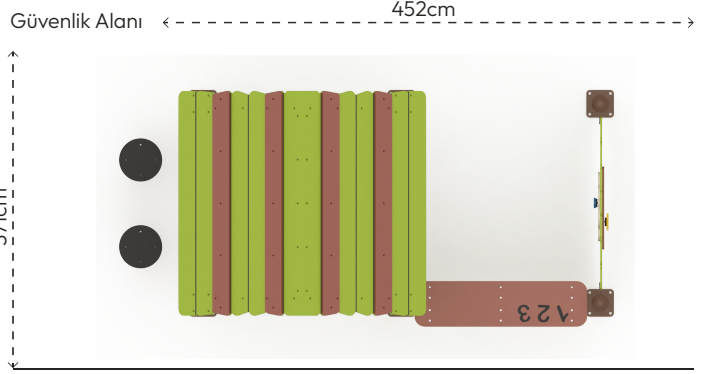

#### MALZEME TANIMLAMASI

- Ürün dikmeleri, 89mm çapında ve 3mm et kalınlığında çelik borulardır.
- Çatı, korkuluk ve panolar, her türlü hava koşullarına dayanıklı HPL levhalardan elde edilmiştir.
- Oturaklar, her türlü hava koşullarına dayanıklı HDPE levhalardan elde edilmiştir.
- Üründeki metal yüzeyler kumlama, yıkama, durulama ve kurutma işlemleriyle temizlenmiş; çinko astar uygulanarak korozyon direnci artırılmış ve elektrostatik toz boya ile boyanmıştır.
- Açık olan boru ve profil uçları, plastik enjeksiyon tapalar ile kapatılmıştır.
- Ürün üzerindeki muhtelif vidalar, kapakçıklarla kapatılmıştır.
- Üründe, kullanıcının zarar göreceği keskin kenarlar ve yüzeyler bulunmamaktadır.
- Ürün, EN1176 standartlarına uygun olarak üretilmiştir.
- Burada yazılı bilgiler güncellenebilir. Lütfen nihai bilgiyi talep ediniz.