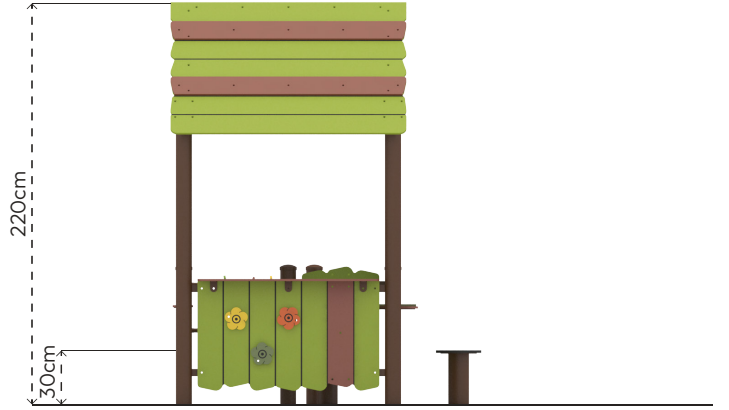

Yan Görünüş