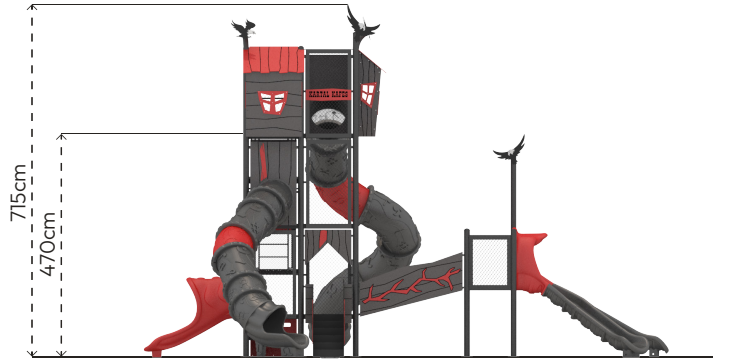

### ÜRÜN BİLGİSİ

Ürün Hattı	●	Kompakt
Kullanıcı Yaşı	●	3-12
Kullanıcı Kapasitesi	●	27
Düşme Yüksekliği	●	150cm
Kurulum Ölçüsü	●	1100cm x 1400cm
Güvenlik Alanı	●	270m <sup>2</sup>
Güvenlik Ölçüsü	●	1500cm x 1800cm
Tepe Yüksekliği	●	715cm
Ağırlık	●	2995kg
Güvenlik Sertifikası	●	TS EN 1176-3

### MALZEME TANIMLAMASI

- Ürün dikmeleri, 114mm çapında ve 2,5mm et kalınlığında çelik borulardır.
- Platformlar, PVC plastisol kaplı 2mm kalınlığında sacdan elde edilmiştir.
- Çatı, korkuluk ve panolar, her türlü hava koşullarına dayanıklı HPL levhalardan elde edilmiştir.
- Merdiven basamakları plastisol kauçuk kaplı sacdan, koruma duvarları HPL levhalardan elde edilmiştir.
- Kaydırak, rotasyon tekniğiyle orta yoğunlukta polietilen malzemenen elde edilmiştir.
- Tüp kaydırak, tünel formunda orta yoğunlukta polietilen malzemenen ve şeffaf polikarbonattan elde edilmiştir.
- Üründeki metal yüzeyler kumlama, yıkama, durulama ve kurutma işlemleriyle temizlenmiş; çinko astar uygulanarak korozyon direnci artırılmış ve elektrostatik toz boya ile boyanmıştır.
- Açık olan boru ve profil uçları, plastik enjeksiyon tapalar ile kapatılmıştır.
- Ürün üzerindeki muhtelif vidalar, kapakçıklarla kapatılmıştır.
- Üründe, kullanıcının zarar göreceği keskin kenarlar ve yüzeyler bulunmamaktadır.
- Ürün, EN1176 standartlarına uygun olarak üretilmiştir.
- Burada yazılı bilgiler güncellenebilir. Lütfen nihai bilgiyi talep ediniz.

Güvenlik Alanı ← 1500cm →

Üst Görünüş

Yan Görünüş

Ön Görünüş