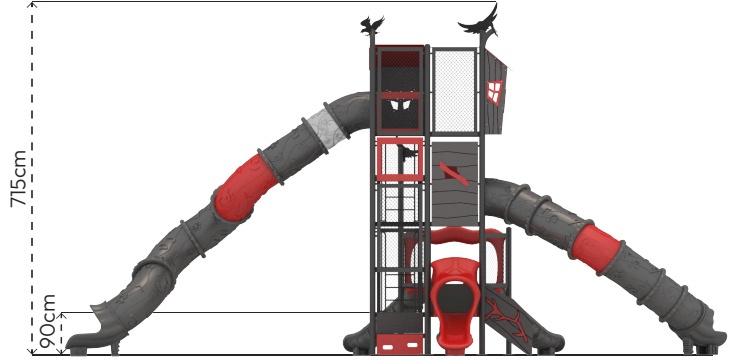

Yan Görünüş