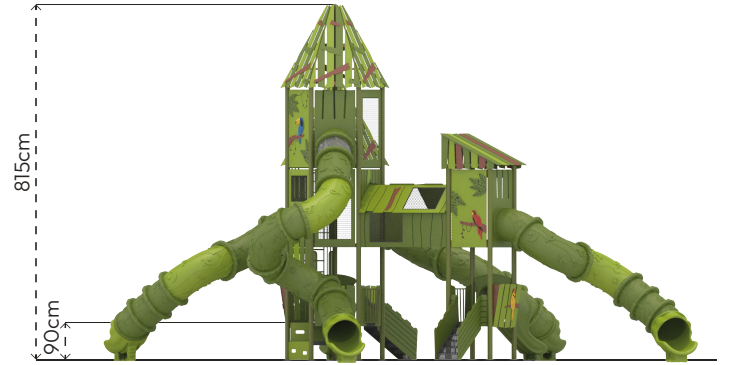

Yan Görünüş