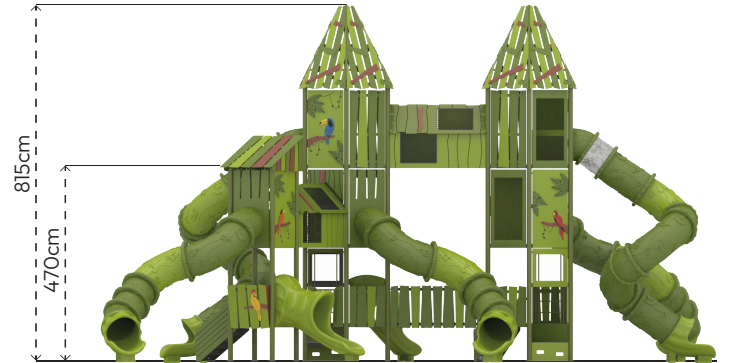

AMAZON
HM105

ÜRÜN TANIMLAMASI

Kullanıcı
Sayısı
•
76

Çatı
Sayısı
•
3

Kaydırak
Sayısı
•
7

Erişim
Sayısı
•
4

RENK PALETİ

MALZEME TANIMLAMASI

Ürün dikmeleri, 114mm çapında ve 2,5mm et kalınlığında çelik borulardır.

Platformlar, PVC plastisol kaplı 2mm kalınlığında sacdan elde edilmiştir.

Çatı, korkuluk ve panolar, her türlü hava koşullarına dayanıklı HPL levhalardan elde edilmiştir.

Merdiven basamakları plastisol kauçuk kaplı sacdan, koruma duvarları HPL levhalardan elde edilmiştir.

Kaydırak, rotasyon tekniğiyle orta yoğunlukta polietilen malzemeden elde edilmiştir.

Tüp kaydırak, tünel formunda orta yoğunlukta polietilen malzemeden ve şeffaf polikarbonattan elde edilmiştir.

Üründeki metal yüzeyler kumlama, yıkama, durulama ve kurutma işlemleriyle temizlenmiş; çinko astar uygulanarak korozyon direnci artırılmış ve elektrostatik toz boya ile boyanmıştır.

Açık olan boru ve profil uçları, plastik enjeksiyon tapalar ile kapatılmıştır.

Ürün üzerindeki muhtelif vidalar, kapakçıklarla kapatılmıştır.

Üründe, kullanıcının zarar göreceği keskin kenarlar ve yüzeyler bulunmamaktadır.

Ürün, EN1176 standartlarına uygun olarak üretilmiştir.

Burada yazılı bilgiler güncellenebilir. Lütfen nihai bilgiyi talep ediniz.

Ön Görünüş