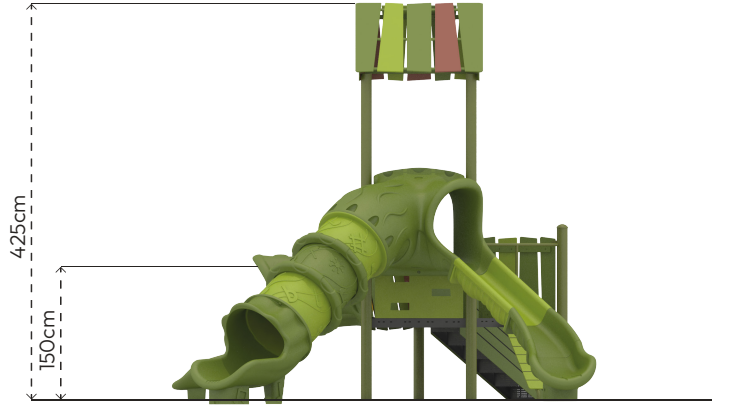

Yan Görünüş