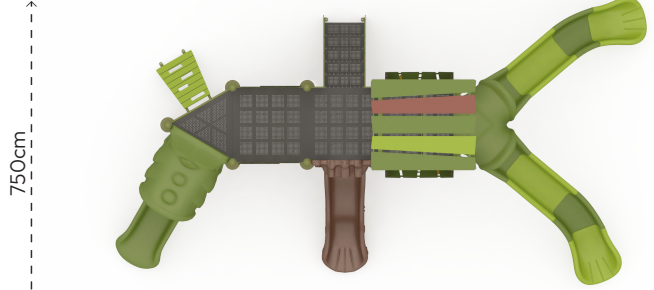

BOTANİK
HN106

ÜRÜN TANIMLAMASI

Kullanıcı
Sayısı
•
17

Çatı
Sayısı
•
1

Kaydırak
Sayısı
•
3

Erişim
Sayısı
•
2

RENK PALETİ

MALZEME TANIMLAMASI

- Ürün dikmeleri, 114mm çapında ve 2,5mm et kalınlığında çelik borulardır.
- Platformlar, PVC plastisol kaplı 2mm kalınlığında sacdan elde edilmiştir.
- Çatı, korkuluk ve panolar, her türlü hava koşullarına dayanıklı HPL levhalardan elde edilmiştir.
- Merdiven basamakları plastisol kauçuk kaplı sacdan, koruma duvarları HPL levhalardan elde edilmiştir.
- Kaydırak, rotasyon tekniğiyle orta yoğunlukta polietilen malzemeden elde edilmiştir.
- Tüp kaydırak, tünel formunda orta yoğunluklu polietilen malzemeden elde edilmiştir.
- Üründeki metal yüzeyler kumlama, yıkama, durulama ve kurutma işlemleriyle temizlenmiş; çinko astar uygulanarak korozyon direnci artırılmış ve elektrostatik toz boya ile boyanmıştır.
- Açık olan boru ve profil uçları, plastik enjeksiyon tapalar ile kapatılmıştır.
- Ürün üzerindeki muhtelif vidalar, kapakçıklarla kapatılmıştır.
- Üründe, kullanıcının zarar göreceği keskin kenarlar ve yüzeyler bulunmamaktadır.
- Ürün, EN1176 standartlarına uygun olarak üretilmiştir.
- Burada yazılı bilgiler güncellenebilir. Lütfen nihai bilgiyi talep ediniz.

Güvenlik Alanı ← 1130cm →

Üst Görünüş