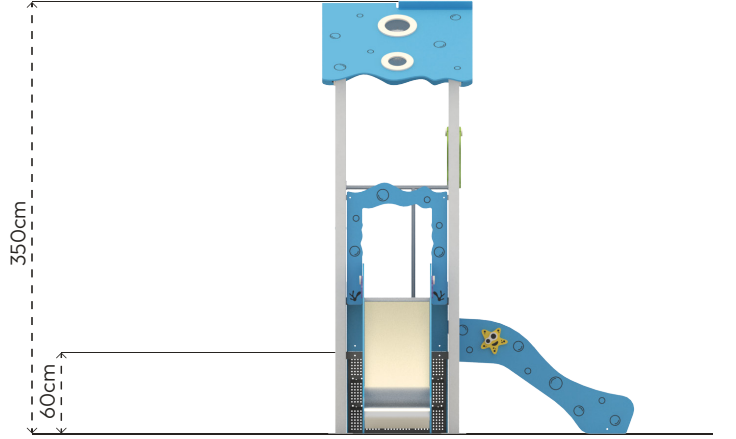

Yan Görünüş