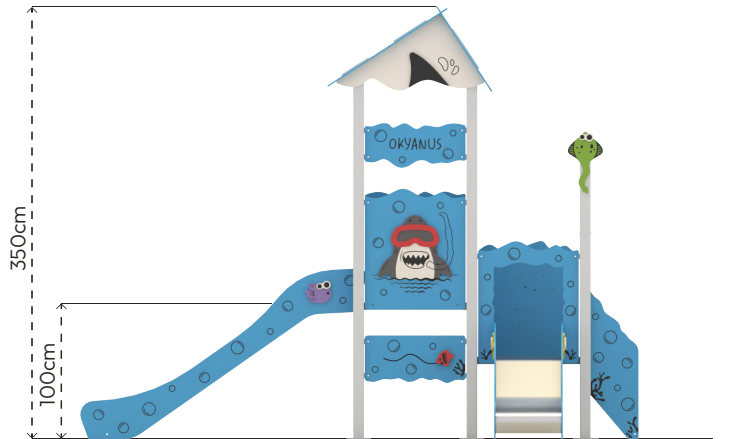

Ön Görünüş

Adres: Yukarı Eğercili Mahallesi, Atatürk Bulvarı, No:122 Çarşamba/SAMSUN Posta Kodu: 55500

Tel: +90 362 266 66 96 polfisan@polfisan.com.tr www.polfisan.com.tr

Made in Türkiye