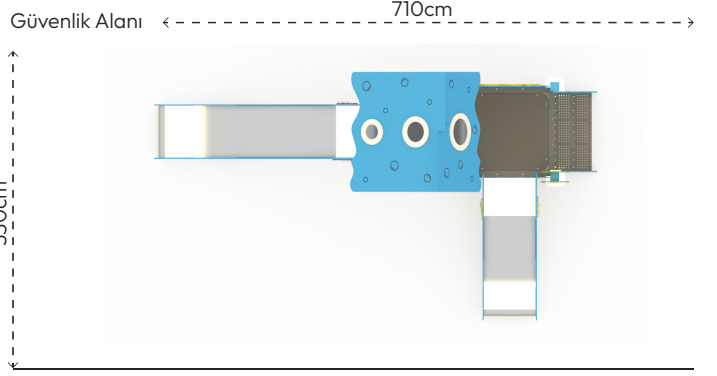

OKYANUS
HO101

ÜRÜN BİLGİSİ

Ürün Hattı	●	Kompakt
Kullanıcı Yaşı	●	3-12
Kullanıcı Kapasitesi	●	8
Düşme Yüksekliği	●	100cm
Kurulum Ölçüsü	●	230cm x 410cm
Güvenlik Alanı	●	38m ²
Güvenlik Ölçüsü	●	530cm x 710cm
Tepe Yüksekliği	●	350cm
Ağırlık	●	406kg
Güvenlik Sertifikası	●	TS EN 1176-3

Kullanıcı
Sayısı
•
8

Çatı
Sayısı
•
1

Kaydırak
Sayısı
•
2

Erişim
Sayısı
•
1

RENK PALETİ

MALZEME TANIMLAMASI

- Ürün dikmeleri, 80x80mm çelik profildir.
- Ürün sahanlıkları, 18mm kalınlığında plywood malzemeden elde edilmiştir.
- Çatı, korkuluk ve panolar, her türlü hava koşullarına dayanıklı HPL levhalardan elde edilmiştir.
- Kaydırak kayma yüzeyleri, yüksek dayanımlı 15mm kalınlığında HDPE malzemeden oluşur. Yan duvarlarında HPL kullanılmıştır.
- Üründeki metal yüzeyler kumlama, yıkama, durulama ve kurutma işlemleriyle temizlenmiş; çinko astar uygulanarak korozyon direnci artırılmış ve elektrostatik toz boya ile boyanmıştır.
- Açık olan boru ve profil uçları, plastik enjeksiyon tapalar ile kapatılmıştır.
- Ürün üzerindeki muhtelif vidalar, kapakçıklarla kapatılmıştır.
- Üründe, kullanıcının zarar göreceği keskin kenarlar ve yüzeyler bulunmamaktadır.
- Ürün, EN1176 standartlarına uygun olarak üretilmiştir.
- Burada yazılı bilgiler güncellenebilir. Lütfen nihai bilgiyi talep ediniz.