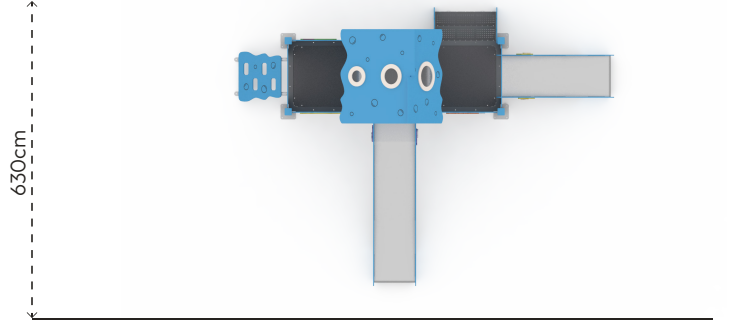

OKYANUS
HO102

ÜRÜN BİLGİSİ

Ürün Hattı	●	Kompakt
Kullanıcı Yaşı	●	3-12
Kullanıcı Kapasitesi	●	12
Düşme Yüksekliği	●	100cm
Kurulum Ölçüsü	●	330cm x 450cm
Güvenlik Alanı	●	47m ²
Güvenlik Ölçüsü	●	630cm x 750cm
Tepe Yüksekliği	●	350cm
Ağırlık	●	483kg
Güvenlik Sertifikası	●	TS EN 1176-3

Kullanıcı
Sayısı
•
12

Çatı
Sayısı
•
1

Kaydırak
Sayısı
•
2

Erişim
Sayısı
•
2

RENK PALETİ

MALZEME TANIMLAMASI

- Ürün dikmeleri, 80x80mm çelik profildir.
- Ürün sahanlıkları, 18mm kalınlığında plywood malzemeden elde edilmiştir.
- Çatı, korkuluk ve panolar, her türlü hava koşullarına dayanıklı HPL levhalardan elde edilmiştir.
- Kaydırak kayma yüzeyleri, yüksek dayanımlı 15mm kalınlığında HDPE malzemeden oluşur. Yan duvarlarında HPL kullanılmıştır.
- Üründeki metal yüzeyler kumlama, yıkama, durulama ve kurutma işlemleriyle temizlenmiş; çinko astar uygulanarak korozyon direnci artırılmış ve elektrostatik toz boya ile boyanmıştır.
- Açık olan boru ve profil uçları, plastik enjeksiyon tapalar ile kapatılmıştır.
- Ürün üzerindeki muhtelif vidalar, kapakçıklarla kapatılmıştır.
- Üründe, kullanıcının zarar göreceği keskin kenarlar ve yüzeyler bulunmamaktadır.
- Ürün, EN1176 standartlarına uygun olarak üretilmiştir.
- Burada yazılı bilgiler güncellenebilir. Lütfen nihai bilgiyi talep ediniz.

Güvenlik Alanı ← 750cm →

Üst Görünüş

Yan Görünüş

Ön Görünüş