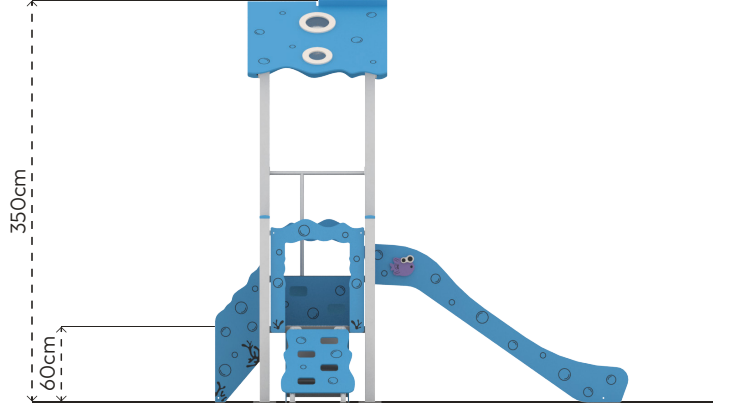

OKYANUS
HO102

ÜRÜN BİLGİSİ

Ürün Hattı	●	Kompakt
Kullanıcı Yaşı	●	3-12
Kullanıcı Kapasitesi	●	12
Düşme Yüksekliği	●	100cm
Kurulum Ölçüsü	●	330cm x 450cm
Güvenlik Alanı	●	47m ²
Güvenlik Ölçüsü	●	630cm x 750cm
Tepe Yüksekliği	●	350cm
Ağırlık	●	483kg
Güvenlik Sertifikası	●	TS EN 1176-3

Kullanıcı
Sayısı
•
12

Çatı
Sayısı
•
1

Kaydırak
Sayısı
•
2

Erişim
Sayısı
•
2

RENK PALETİ

MALZEME TANIMLAMASI

- Ürün dikmeleri, 80x80mm çelik profildir.
- Ürün sahanlıkları, 18mm kalınlığında plywood malzemeden elde edilmiştir.
- Çatı, korkuluk ve panolar, her türlü hava koşullarına dayanıklı HPL levhalardan elde edilmiştir.
- Kaydırak kayma yüzeyleri, yüksek dayanımlı 15mm kalınlığında HDPE malzemeden oluşur. Yan duvarlarında HPL kullanılmıştır.
- Üründeki metal yüzeyler kumlama, yıkama, durulama ve kurutma işlemleriyle temizlenmiş; çinko astar uygulanarak korozyon direnci artırılmış ve elektrostatik toz boya ile boyanmıştır.
- Açık olan boru ve profil uçları, plastik enjeksiyon tapalar ile kapatılmıştır.
- Ürün üzerindeki muhtelif vidalar, kapakçıklarla kapatılmıştır.
- Üründe, kullanıcının zarar göreceği keskin kenarlar ve yüzeyler bulunmamaktadır.
- Ürün, EN1176 standartlarına uygun olarak üretilmiştir.
- Burada yazılı bilgiler güncellenebilir. Lütfen nihai bilgiyi talep ediniz.

Güvenlik Alanı ← 750cm →

Üst Görünüş

Yan Görünüş

Ön Görünüş