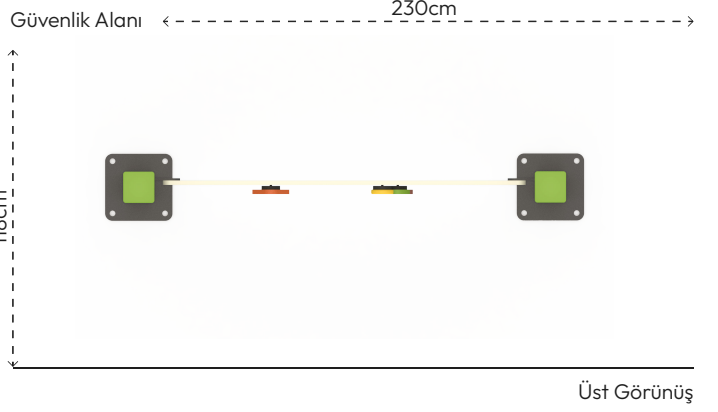

Kaydırak
Sayısı
•
0

Erişim
Sayısı
•
0

RENK PALETİ

MALZEME TANIMLAMASI

- Ürün dikmeleri, 80x80mm çelik profildir.
- Panolar, her türlü hava koşullarına dayanıklı HPL levhalardan elde edilmiştir.
- Üründeki metal yüzeyler kumlama, yıkama, durulama ve kurutma işlemleriyle temizlenmiş; çinko astar uygulanarak korozyon direnci artırılmış ve elektrostatik toz boya ile boyanmıştır.
- Açık olan boru ve profil uçları, plastik enjeksiyon tapalar ile kapatılmıştır.
- Ürün üzerindeki muhtelif vidalar, kapakçıklarla kapatılmıştır.
- Üründe, kullanıcının zarar göreceği keskin kenarlar ve yüzeyler bulunmamaktadır.
- Ürün, EN1176 standartlarına uygun olarak üretilmiştir.
- Burada yazılı bilgiler güncellenebilir. Lütfen nihai bilgiyi talep ediniz.

Üst Görünüş

Yan Görünüş

Ön Görünüş