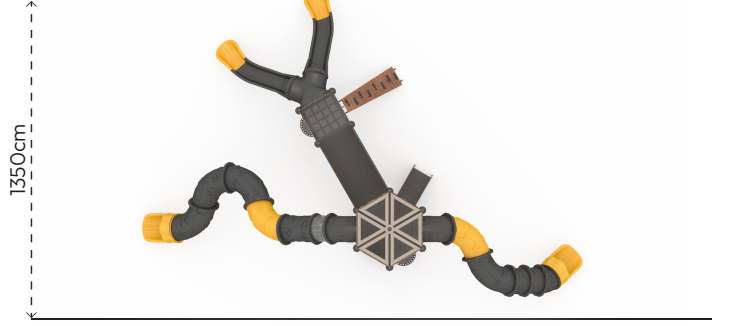

HİSAR KULE

HR102

ÜRÜN TANIMLAMASI

Kullanıcı
Sayısı
•
38

Çatı
Sayısı
•
1

Kaydırak
Sayısı
•
3

Erişim
Sayısı
•
3

RENK PALETİ

MALZEME TANIMLAMASI

- Ürün dikmeleri, 114mm çapında ve 2,5mm et kalınlığında çelik borulardır.
- Platformlar, PVC plastisol kaplı 2mm kalınlığında sacdan elde edilmiştir.
- Çatı, korkuluk ve panolar, her türlü hava koşullarına dayanıklı HPL levhalardan elde edilmiştir.
- Merdiven basamakları plastisol kauçuk kaplı sacdan, koruma duvarları HPL levhalardan elde edilmiştir.
- Kaydırak, rotasyon tekniğiyle orta yoğunlukta polietilen malzemeden elde edilmiştir.
- Tüp kaydırak, tünel formunda orta yoğunlukta polietilen malzemeden ve şeffaf polikarbonattan elde edilmiştir.
- Üründe kullanılan Ø16mm halat, dışı polipropilen örgülü 6 adet çelik telden imal edilmiştir.
- Üründeki metal yüzeyler kumlama, yıkama, durulama ve kurutma işlemleriyle temizlenmiş; çinko astar uygulanarak korozyon direnci artırılmış ve elektrostatik toz boya ile boyanmıştır.
- Açık olan boru ve profil uçları, plastik enjeksiyon tapalar ile kapatılmıştır.
- Ürün üzerindeki muhtelif vidalar, kapakçıklarla kapatılmıştır.
- Üründe, kullanıcının zarar göreceği keskin kenarlar ve yüzeyler bulunmamaktadır.
- Ürün, EN1176 standartlarına uygun olarak üretilmiştir.
- Burada yazılı bilgiler güncellenebilir. Lütfen nihai bilgiyi talep ediniz.

Güvenlik Alanı ← 1750cm →

Üst Görünüş