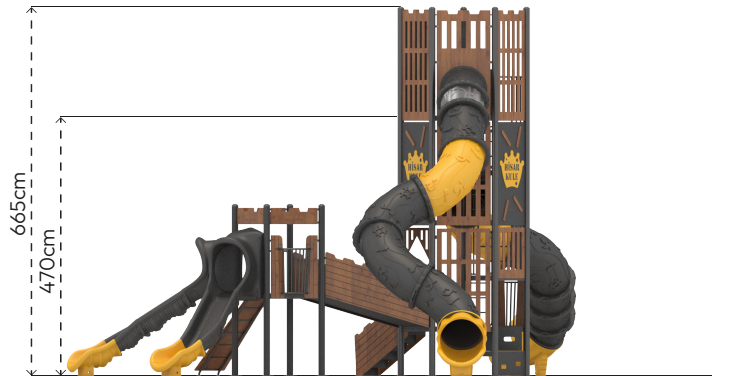

ÜRÜN AÇIKLAMASI

Hisar Kule serisinde, farklı yüksekliklerdeki kaydıraklar ve erişim zıtlıkları ile birbirinden farklı yaş aralıkları için güvenli ve oynanabilir oyun imkanı hedeflenmiştir. Seri, dikey ve altıgen kule yapısına sahiptir.

RENK PALETİ

MALZEME TANIMLAMASI

- Ürün dikmeleri, 114mm çapında ve 2,5mm et kalınlığında çelik borulardır.
- Platformlar, PVC plastisol kaplı 2mm kalınlığında sacdan elde edilmiştir.
- Çatı, korkuluk ve panolar, her türlü hava koşullarına dayanıklı HPL levhalardan elde edilmiştir.
- Merdiven basamakları plastisol kauçuk kaplı sacdan, koruma duvarları HPL levhalardan elde edilmiştir.
- Kaydırak, rotasyon tekniğiyle orta yoğunlukta polietilen malzemeden elde edilmiştir.
- Tüp kaydırak, tünel formunda orta yoğunlukta polietilen malzemeden ve şeffaf polikarbonattan elde edilmiştir.
- Üründe kullanılan Ø16mm halat, dışı polipropilen örgülü 6 adet çelik telden imal edilmiştir.
- Üründeki metal yüzeyler kumlama, yıkama, durulama ve kurutma işlemleriyle temizlenmiş; çinko astar uygulanarak korozyon direnci artırılmış ve elektrostatik toz boya ile boyanmıştır.
- Açık olan boru ve profil uçları, plastik enjeksiyon tapalar ile kapatılmıştır.
- Ürün üzerindeki muhtelif vidalar, kapakçıklarla kapatılmıştır.
- Üründe, kullanıcının zarar göreceği keskin kenarlar ve yüzeyler bulunmamaktadır.
- Ürün, EN1176 standartlarına uygun olarak üretilmiştir.
- Burada yazılı bilgiler güncellenebilir. Lütfen nihai bilgiyi talep ediniz.

Güvenlik Alanı ← 1750cm →

Üst Görünüş

Yan Görünüş

Ön Görünüş