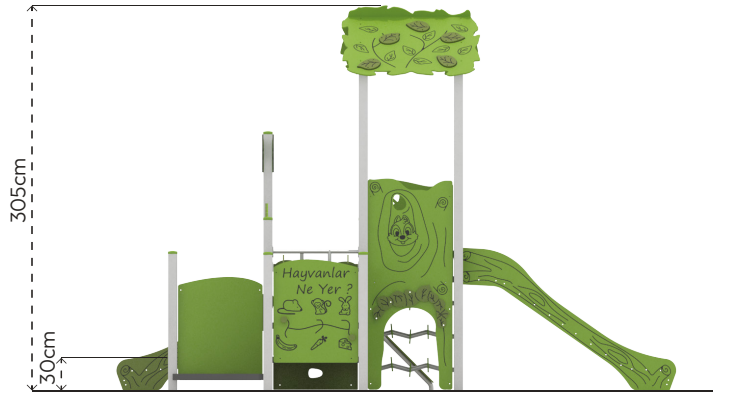

Yan Görünüş