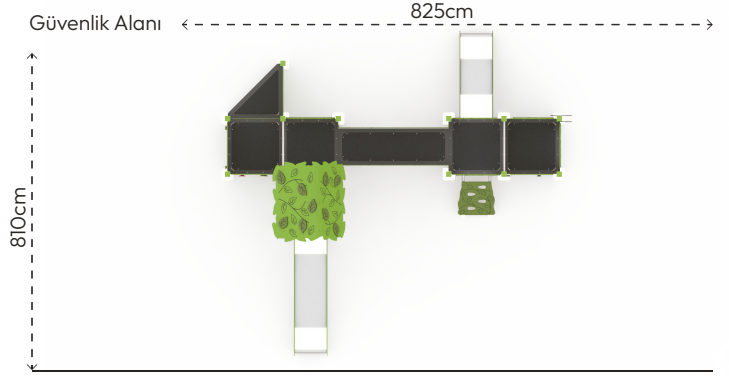

SİNCAP EVİ
HS302

ÜRÜN BİLGİSİ

Ürün Hattı	●	Kompakt
Kullanıcı Yaşı	●	3-12
Kullanıcı Kapasitesi	●	24
Düşme Yüksekliği	●	100cm
Kurulum Ölçüsü	●	510cm x 525cm
Güvenlik Alanı	●	67m ²
Güvenlik Ölçüsü	●	810cm x 825cm
Tepe Yüksekliği	●	345cm
Ağırlık	●	671kg
Güvenlik Sertifikası	●	TS EN 1176-3

SİNCAP EVİ

HS302

ÜRÜN TANIMLAMASI

Kullanıcı
Sayısı
•
24

Çatı
Sayısı
•
1

Kaydırak
Sayısı
•
2

Erişim
Sayısı
•
3

RENK PALETİ

MALZEME TANIMLAMASI

- Ürün dikmeleri, 80x80mm çelik profildir.
- Ürün sahanlıkları, 18mm kalınlığında plywood malzemeden elde edilmiştir.
- Çatı, korkuluk ve panolar, her türlü hava koşullarına dayanıklı HPL levhalardan elde edilmiştir.
- Kaydırak kayma yüzeyleri, yüksek dayanımlı 15mm kalınlığında HDPE malzemeden oluşur. Yan duvarlarında HPL kullanılmıştır.
- Üründeki metal yüzeyler kumlama, yıkama, durulama ve kurutma işlemleriyle temizlenmiş; çinko astar uygulanarak korozyon direnci artırılmış ve elektrostatik toz boya ile boyanmıştır.
- Açık olan boru ve profil uçları, plastik enjeksiyon tapalar ile kapatılmıştır.
- Ürün üzerindeki muhtelif vidalar, kapakçıklarla kapatılmıştır.
- Üründe, kullanıcının zarar göreceği keskin kenarlar ve yüzeyler bulunmamaktadır.
- Ürün, EN1176 standartlarına uygun olarak üretilmiştir.
- Burada yazılı bilgiler güncellenebilir. Lütfen nihai bilgiyi talep ediniz.