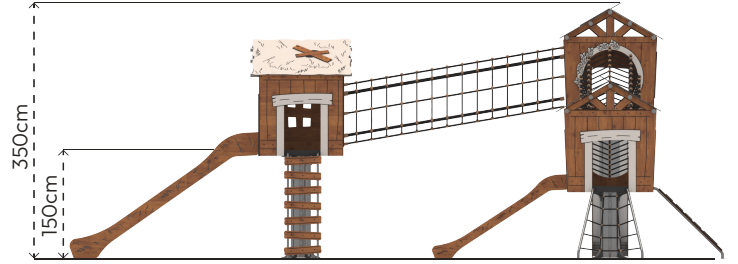

AMBAR KÖY

HY105

ÜRÜN BİLGİSİ

Ürün Hattı	●	Kompakt
Kullanıcı Yaşı	●	3-12
Kullanıcı Kapasitesi	●	22
Düşme Yüksekliği	●	200cm
Kurulum Ölçüsü	●	950cm x 1080cm
Güvenlik Alanı	●	173m ²
Güvenlik Ölçüsü	●	1250cm x 1380cm
Tepe Yüksekliği	●	350cm
Ağırlık	●	1665kg
Güvenlik Sertifikası	●	TS EN 1176-3

Erişim
Sayısı
•
3

RENK PALETİ

MALZEME TANIMLAMASI

- Ürün dikmeleri, 273mm çapında ve 5mm et kalınlığında çelik borulardır.
- Platformlar, PVC plastisol kaplı 2mm kalınlığında sacdan elde edilmiştir.
- Çatı, korkuluk ve panolar, her türlü hava koşullarına dayanıklı HPL levhalardan elde edilmiştir.
- Kaydırak kayma yüzeyleri, yüksek dayanımlı 15mm kalınlığında HDPE malzemedir. Yan duvarlarında HPL kullanılmıştır.
- Üründe kullanılan Ø16mm halat, dışı polipropilen örgülü 6 adet çelik telden imal edilmiştir.
- Üründeki metal yüzeyler kumlama, yıkama, durulama ve kurutma işlemleriyle temizlenmiş; çinko astar uygulanarak korozyon direnci artırılmış ve elektrostatik toz boya ile boyanmıştır.
- Ürün üzerindeki muhtelif vidalar, kapakçıklarla kapatılmıştır.
- Üründe, kullanıcının zarar göreceği keskin kenarlar ve yüzeyler bulunmamaktadır.
- Ürün, EN1176 standartlarına uygun olarak üretilmiştir.
- Burada yazılı bilgiler güncellenebilir. Lütfen nihai bilgiyi talep ediniz.

Üst Görünüş

Yan Görünüş

Ön Görünüş