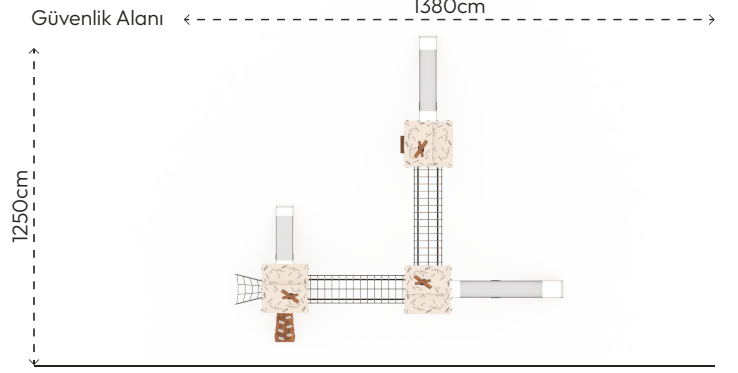

AMBAR KÖY

HY105

ÜRÜN BİLGİSİ

Ürün Hattı	●	Kompakt
Kullanıcı Yaşı	●	3-12
Kullanıcı Kapasitesi	●	22
Düşme Yüksekliği	●	200cm
Kurulum Ölçüsü	●	950cm x 1080cm
Güvenlik Alanı	●	173m ²
Güvenlik Ölçüsü	●	1250cm x 1380cm
Tepe Yüksekliği	●	350cm
Ağırlık	●	1665kg
Güvenlik Sertifikası	●	TS EN 1176-3

Erişim
Sayısı
•
3

RENK PALETİ

MALZEME TANIMLAMASI

- Ürün dikmeleri, 273mm çapında ve 5mm et kalınlığında çelik borulardır.
- Platformlar, PVC plastisol kaplı 2mm kalınlığında sacdan elde edilmiştir.
- Çatı, korkuluk ve panolar, her türlü hava koşullarına dayanıklı HPL levhalardan elde edilmiştir.
- Kaydırak kayma yüzeyleri, yüksek dayanımlı 15mm kalınlığında HDPE malzemedir. Yan duvarlarında HPL kullanılmıştır.
- Üründe kullanılan Ø16mm halat, dışı polipropilen örgülü 6 adet çelik telden imal edilmiştir.
- Üründeki metal yüzeyler kumlama, yıkama, durulama ve kurutma işlemleriyle temizlenmiş; çinko astar uygulanarak korozyon direnci artırılmış ve elektrostatik toz boya ile boyanmıştır.
- Ürün üzerindeki muhtelif vidalar, kapakçıklarla kapatılmıştır.
- Üründe, kullanıcının zarar göreceği keskin kenarlar ve yüzeyler bulunmamaktadır.
- Ürün, EN1176 standartlarına uygun olarak üretilmiştir.
- Burada yazılı bilgiler güncellenebilir. Lütfen nihai bilgiyi talep ediniz.