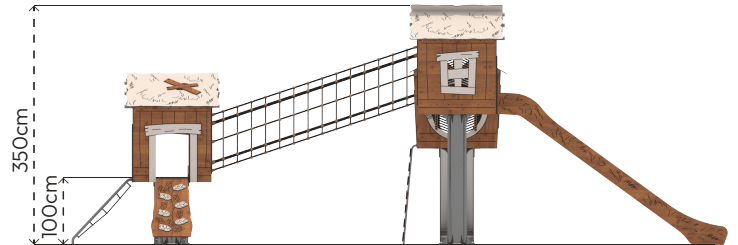

AMBAR KÖY

HY105

ÜRÜN BİLGİSİ

Ürün Hattı	●	Kompakt
Kullanıcı Yaşı	●	3-12
Kullanıcı Kapasitesi	●	22
Düşme Yüksekliği	●	200cm
Kurulum Ölçüsü	●	950cm x 1080cm
Güvenlik Alanı	●	173m ²
Güvenlik Ölçüsü	●	1250cm x 1380cm
Tepe Yüksekliği	●	350cm
Ağırlık	●	1665kg
Güvenlik Sertifikası	●	TS EN 1176-3

Erişim
Sayısı
•
3

RENK PALETİ

MALZEME TANIMLAMASI

- Ürün dikmeleri, 273mm çapında ve 5mm et kalınlığında çelik borulardır.
- Platformlar, PVC plastisol kaplı 2mm kalınlığında sacdan elde edilmiştir.
- Çatı, korkuluk ve panolar, her türlü hava koşullarına dayanıklı HPL levhalardan elde edilmiştir.
- Kaydırak kayma yüzeyleri, yüksek dayanımlı 15mm kalınlığında HDPE malzemedir. Yan duvarlarında HPL kullanılmıştır.
- Üründe kullanılan Ø16mm halat, dışı polipropilen örgülü 6 adet çelik telden imal edilmiştir.
- Üründeki metal yüzeyler kumlama, yıkama, durulama ve kurutma işlemleriyle temizlenmiş; çinko astar uygulanarak korozyon direnci artırılmış ve elektrostatik toz boya ile boyanmıştır.
- Ürün üzerindeki muhtelif vidalar, kapakçıklarla kapatılmıştır.
- Üründe, kullanıcının zarar göreceği keskin kenarlar ve yüzeyler bulunmamaktadır.
- Ürün, EN1176 standartlarına uygun olarak üretilmiştir.
- Burada yazılı bilgiler güncellenebilir. Lütfen nihai bilgiyi talep ediniz.

Üst Görünüş

Yan Görünüş

Ön Görünüş