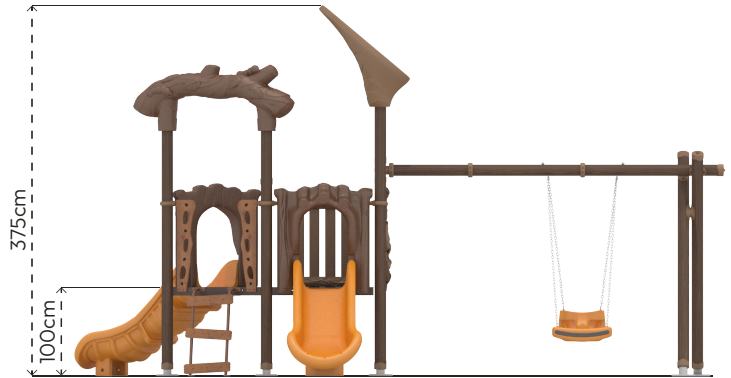

Ön Görünüş

Adres: Yukarı Eğercili Mahallesi, Atatürk Bulvarı, No:122 Çarşamba/SAMSUN Posta Kodu: 55500

Tel: +90 362 266 66 96 polfisan@polfisan.com.tr www.polfisan.com.tr

Made in Türkiye