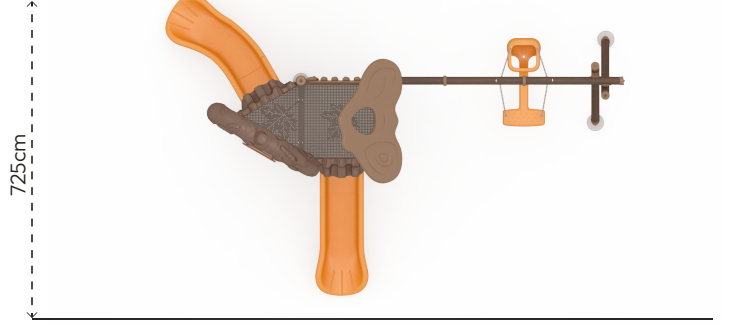

TABIAT OYUN PARKI

KZ102

ÜRÜN TANIMLAMASI

Kullanıcı
Sayısı
•
11

Çatı
Sayısı
•
1

Kaydırak
Sayısı
•
2

Erişim
Sayısı
•
1

RENK PALETİ

MALZEME TANIMLAMASI

- Ürün dikmeleri, 89,9mm çapında ve 2,5mm et kalınlığında çelik borulardır.
- Ürün taşıyıcı kaplaması, 114mm çapında ve 12mm et kalınlığında ekstrüzyon yöntemi ile imal edilmiş ahşap görünümlü kompozit malzemedir.
- Platformlar, PVC plastisol kaplı 2mm kalınlığında sacdan elde edilmiştir.
- Çatı, kaydırak ve panolar, rotasyon tekniğiyle orta yoğunluklu polietilen malzemeden elde edilmiştir.
- Zincir, yüzey kaplaması düzgün, 5mm kalınlığında sıcak daldırma galvaniz kaplı olarak üretilmiştir.
- Plastik oturak, orta yoğunluklu polietilen malzemeden üretilmiştir.
- Açık olan boru ve profil uçları, plastik enjeksiyon tapalar ile kapatılmıştır.
- Üründeki metal yüzeyler kumlama, yıkama, durulama ve kurutma işlemleriyle temizlenmiş ve elektrostatik toz boya ile boyanmıştır.
- Ürün üzerindeki muhtelif vidalar, kapakçıklarla kapatılmıştır.
- Üründe, kullanıcının zarar göreceği keskin kenarlar ve yüzeyler bulunmamaktadır.
- Ürün, EN1176 standartlarına uygun olarak üretilmiştir.
- Burada yazılı bilgiler güncellenebilir. Lütfen nihai bilgiyi talep ediniz.

Güvenlik Alanı ← 925cm →

Üst Görünüş