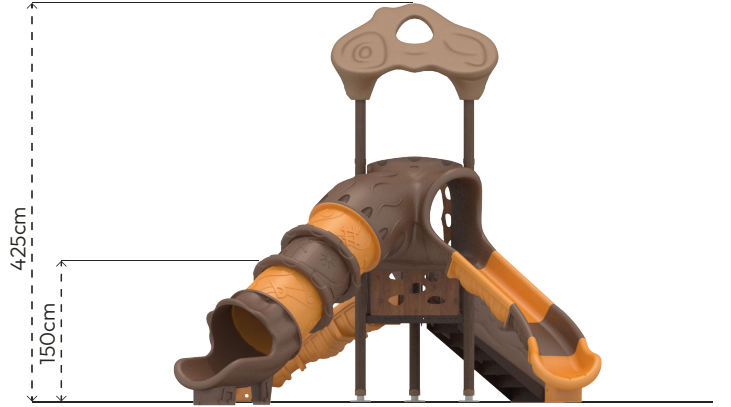

Yan Görünüş