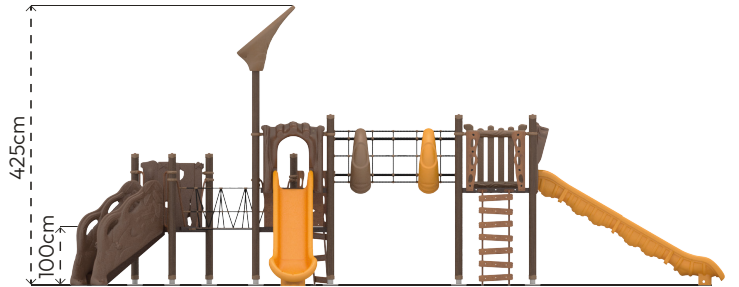

Ön Görünüş

Adres: Yukarı Eğercili Mahallesi, Atatürk Bulvarı, No:122 Çarşamba/SAMSUN Posta Kodu: 55500

Tel: +90 362 266 66 96 polfisan@polfisan.com.tr www.polfisan.com.tr

Made in Türkiye