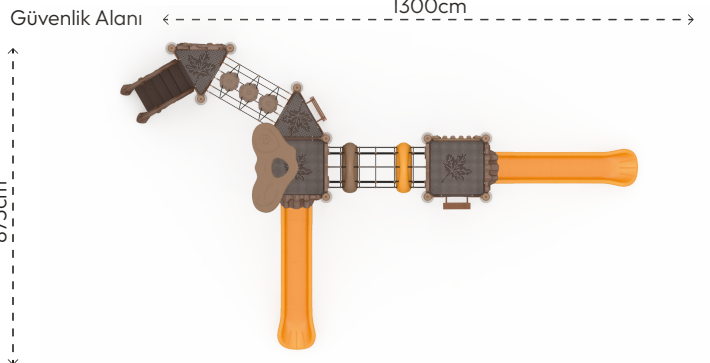

TABIAT OYUN PARKI

KZ110

ÜRÜN BİLGİSİ

Ürün Hattı	●	Tabiat
Kullanıcı Yaşı	●	3-12
Kullanıcı Kapasitesi	●	23
Düşme Yüksekliği	●	150cm
Kurulum Ölçüsü	●	575cm x 1000cm
Güvenlik Alanı	●	114cm ²
Güvenlik Ölçüsü	●	875cm x 1300cm
Tepe Yüksekliği	●	425cm
Ağırlık	●	771kg
Güvenlik Sertifikası	●	TS EN 1176-3

ÜRÜN AÇIKLAMASI

Ürünün ana bileşeni olan kule boruları, ahşap kompozit malzemeden oluşan bir üründür. Standart oyun gruplarında kullanılan merdivenlere ek olarak çeşitli erişim elamanları ile erişim zenginliği sağlanmıştır.

- Ürün dikmeleri, 89,9mm çapında ve 2,5mm et kalınlığında çelik borulardır.
- Ürün taşıyıcı kaplaması, 114mm çapında ve 12mm et kalınlığında ekstrüzyon yöntemi ile imal edilmiş ahşap görünümlü kompozit malzemedir.
- Platformlar, PVC plastisol kaplı 2mm kalınlığında sacdan elde edilmiştir.
- Çatı, kaydırak ve panolar, rotasyon tekniğiyle orta yoğunluklu polietilen malzemeden elde edilmiştir.
- Merdiven basamakları plastisol kauçuk kaplı sacdan, koruma duvarları rotasyon tekniğiyle orta yoğunluklu polietilenden elde edilmiştir.
- Üründe kullanılan Ø16mm halat, dışı polipropilen örgülü 6 adet çelik telden imal edilmiştir.
- Açık olan boru ve profil uçları, plastik enjeksiyon tapalar ile kapatılmıştır.
- Üründeki metal yüzeyler kumlama, yıkama, durulama ve kurutma işlemleriyle temizlenmiş ve elektrostatik toz boya ile boyanmıştır.
- Ürün üzerindeki muhtelif vidalar, kapakçıklarla kapatılmıştır.
- Üründe, kullanıcının zarar göreceği keskin kenarlar ve yüzeyler bulunmamaktadır.
- Ürün, EN1176 standartlarına uygun olarak üretilmiştir.
- Burada yazılı bilgiler güncellenebilir. Lütfen nihai bilgiyi talep ediniz.