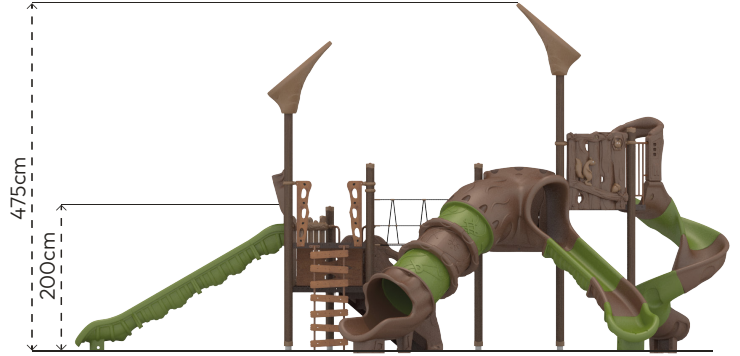

Yan Görünüş