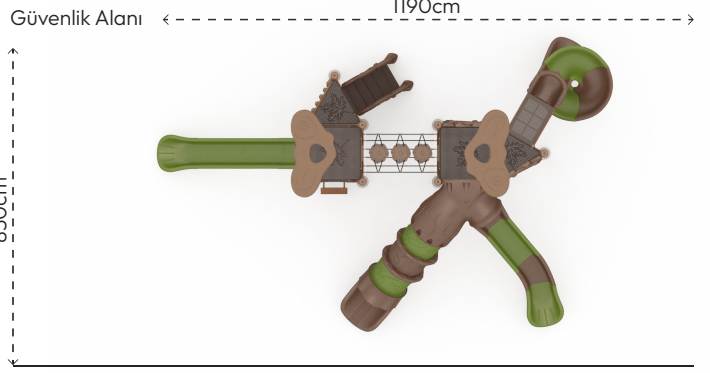

TABIAT OYUN PARKI

KZ115

ÜRÜN BİLGİSİ

Ürün Hattı	●	Tabiat
Kullanıcı Yaşı	●	3-12
Kullanıcı Kapasitesi	●	22
Düşme Yüksekliği	●	200cm
Kurulum Ölçüsü	●	550cm x 890cm
Güvenlik Alanı	●	101cm ²
Güvenlik Ölçüsü	●	850cm x 1190cm
Tepe Yüksekliği	●	475cm
Ağırlık	●	911kg
Güvenlik Sertifikası	●	TS EN 1176-3

ÜRÜN AÇIKLAMASI

Ürünün ana bileşeni olan kule boruları, ahşap kompozit malzemeden oluşan bir üründür. Standart oyun gruplarında kullanılan merdivenlere ek olarak çeşitli erişim elamanları ile erişim zenginliği sağlanmıştır.

Made in Türkiye

TABIAT OYUN PARKI

KZ115

ÜRÜN TANIMLAMASI

Kullanıcı
Sayısı
•
22

Çatı
Sayısı
•
2

Kaydırak
Sayısı
•
3

Erişim
Sayısı
•
2

RENK PALETİ

MALZEME TANIMLAMASI

- Ürün dikmeleri, 89,9mm çapında ve 2,5mm et kalınlığında çelik borulardır.
- Ürün taşıyıcı kaplaması, 114mm çapında ve 12mm et kalınlığında ekstrüzyon yöntemi ile imal edilmiş ahşap görünümlü kompozit malzemedir.
- Platformlar, PVC plastisol kaplı 2mm kalınlığında sacdan elde edilmiştir.
- Çatı, kaydırak ve panolar, rotasyon tekniğiyle orta yoğunluklu polietilen malzemeden elde edilmiştir.
- Merdiven basamakları plastisol kauçuk kaplı sacdan, koruma duvarları rotasyon tekniğiyle orta yoğunluklu polietilenden elde edilmiştir.
- Üründe kullanılan Ø16mm halat, dışı polipropilen örgülü 6 adet çelik telden imal edilmiştir.
- Açık olan boru ve profil uçları, plastik enjeksiyon tapalar ile kapatılmıştır.
- Üründeki metal yüzeyler kumlama, yıkama, durulama ve kurutma işlemleriyle temizlenmiş ve elektrostatik toz boya ile boyanmıştır.
- Ürün üzerindeki muhtelif vidalar, kapakçıklarla kapatılmıştır.
- Üründe, kullanıcının zarar göreceği keskin kenarlar ve yüzeyler bulunmamaktadır.
- Ürün, EN1176 standartlarına uygun olarak üretilmiştir.
- Burada yazılı bilgiler güncellenebilir. Lütfen nihai bilgiyi talep ediniz.