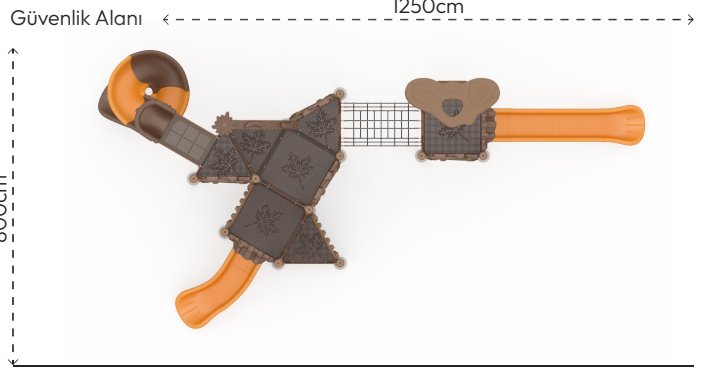

TABIAT OYUN PARKI

KZ116

ÜRÜN BİLGİSİ

Ürün Hattı	●	Tabiat
Kullanıcı Yaşı	●	3-12
Kullanıcı Kapasitesi	●	22
Düşme Yüksekliği	●	200cm
Kurulum Ölçüsü	●	500cm x 90cm
Güvenlik Alanı	●	100cm ²
Güvenlik Ölçüsü	●	800cm x 1250cm
Tepe Yüksekliği	●	425cm
Ağırlık	●	96kg
Güvenlik Sertifikası	●	TS EN 1176-3

Made in Türkiye

TABIAT OYUN PARKI

KZ116

ÜRÜN TANIMLAMASI

Kullanıcı
Sayısı
•
27

Çatı
Sayısı
•
1

Kaydırak
Sayısı
•
3

Erişim
Sayısı
•
2

RENK PALETİ

MALZEME TANIMLAMASI

- Ürün dikmeleri, 89,9mm çapında ve 2,5mm et kalınlığında çelik borulardır.
- Ürün taşıyıcı kaplaması, 114mm çapında ve 12mm et kalınlığında ekstrüzyon yöntemi ile imal edilmiş ahşap görünümlü kompozit malzemedir.
- Platformlar, PVC plastisol kaplı 2mm kalınlığında sacdan elde edilmiştir.
- Çatı, kaydırak ve panolar, rotasyon tekniğiyle orta yoğunluklu polietilen malzemeden elde edilmiştir.
- Üründe kullanılan Ø16mm halat, dışı polipropilen örgülü 6 adet çelik telden imal edilmiştir.
- Açık olan boru ve profil uçları, plastik enjeksiyon tapalar ile kapatılmıştır.
- Üründeki metal yüzeyler kumlama, yıkama, durulama ve kurutma işlemleriyle temizlenmiş ve elektrostatik toz boya ile boyanmıştır.
- Ürün üzerindeki muhtelif vidalar, kapakçıklarla kapatılmıştır.
- Üründe, kullanıcının zarar göreceği keskin kenarlar ve yüzeyler bulunmamaktadır.
- Ürün, EN1176 standartlarına uygun olarak üretilmiştir.
- Burada yazılı bilgiler güncellenebilir. Lütfen nihai bilgiyi talep ediniz.