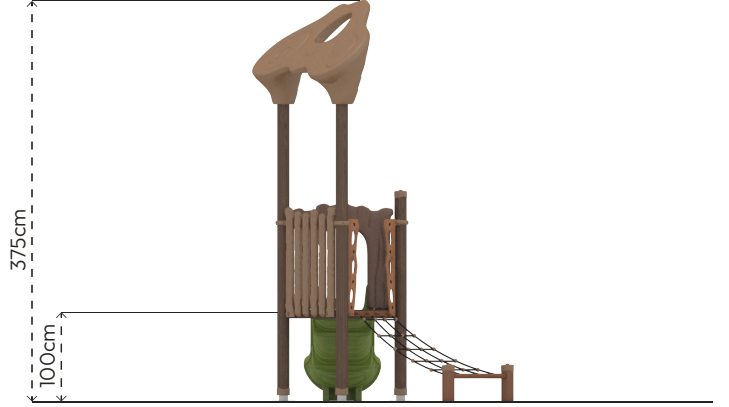

Yan Görünüş