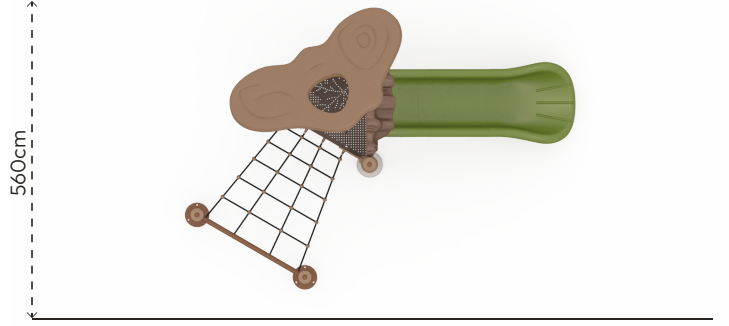

TABIAT OYUN PARKI

KZ127

ÜRÜN TANIMLAMASI

Kullanıcı
Sayısı
•
4

Çatı
Sayısı
•
1

Kaydırak
Sayısı
•
1

Erişim
Sayısı
•
1

RENK PALETİ

MALZEME TANIMLAMASI

- Ürün dikmeleri, 89,9mm çapında ve 2,5mm et kalınlığında çelik borulardır.
- Ürün taşıyıcı kaplaması, 114mm çapında ve 12mm et kalınlığında ekstrüzyon yöntemi ile imal edilmiş ahşap görünümlü kompozit malzemedir.
- Platformlar, PVC plastisol kaplı 2mm kalınlığında sacdan elde edilmiştir.
- Çatı, kaydırak ve panolar, rotasyon tekniğiyle orta yoğunluklu polietilen malzemeden elde edilmiştir.
- Üründe kullanılan Ø16mm halat, dışı polipropilen örgülü 6 adet çelik telden imal edilmiştir.
- Açık olan boru ve profil uçları, plastik enjeksiyon tapalar ile kapatılmıştır.
- Üründeki metal yüzeyler kumlama, yıkama, durulama ve kurutma işlemleriyle temizlenmiş ve elektrostatik toz boya ile boyanmıştır.
- Ürün üzerindeki muhtelif vidalar, kapakçıklarla kapatılmıştır.
- Üründe, kullanıcının zarar göreceği keskin kenarlar ve yüzeyler bulunmamaktadır.
- Ürün, EN1176 standartlarına uygun olarak üretilmiştir.
- Burada yazılı bilgiler güncellenebilir. Lütfen nihai bilgiyi talep ediniz.

Güvenlik Alanı ← 670cm →

Üst Görünüş