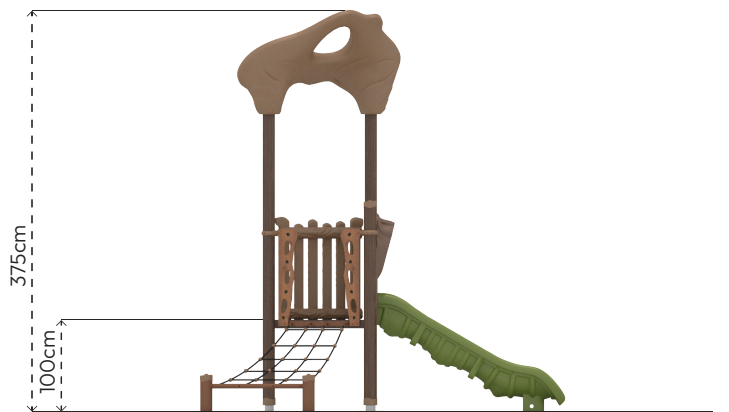

### ÜRÜN BİLGİSİ

Ürün Hattı	●	Tabiat
Kullanıcı Yaşı	●	3-12
Kullanıcı Kapasitesi	●	4
Düşme Yüksekliği	●	100cm
Kurulum Ölçüsü	●	260cm x 370cm
Güvenlik Alanı	●	38m <sup>2</sup>
Güvenlik Ölçüsü	●	560cm x 670cm
Tepe Yüksekliği	●	375cm
Ağırlık	●	210kg
Güvenlik Sertifikası	●	TS EN 1176-3

### MALZEME TANIMLAMASI

- Ürün dikmeleri, 89,9mm çapında ve 2,5mm et kalınlığında çelik borulardır.
- Ürün taşıyıcı kaplaması, 114mm çapında ve 12mm et kalınlığında ekstrüzyon yöntemi ile imal edilmiş ahşap görünümlü kompozit malzemedir.
- Platformlar, PVC plastisol kaplı 2mm kalınlığında sacdan elde edilmiştir.
- Çatı, kaydırak ve panolar, rotasyon tekniğiyle orta yoğunluklu polietilen malzemeden elde edilmiştir.
- Üründe kullanılan Ø16mm halat, dışı polipropilen örgülü 6 adet çelik telden imal edilmiştir.
- Açık olan boru ve profil uçları, plastik enjeksiyon tapalar ile kapatılmıştır.
- Üründeki metal yüzeyler kumlama, yıkama, durulama ve kurutma işlemleriyle temizlenmiş ve elektrostatik toz boya ile boyanmıştır.
- Ürün üzerindeki muhtelif vidalar, kapakçıklarla kapatılmıştır.
- Üründe, kullanıcının zarar göreceği keskin kenarlar ve yüzeyler bulunmamaktadır.
- Ürün, EN1176 standartlarına uygun olarak üretilmiştir.
- Burada yazılı bilgiler güncellenebilir. Lütfen nihai bilgiyi talep ediniz.

Güvenlik Alanı ← 670cm →

Üst Görünüş

Yan Görünüş

Ön Görünüş