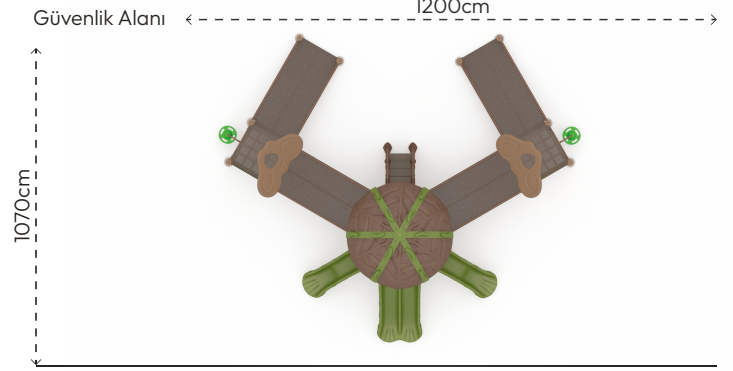

TABIAT OYUN PARKI

KZ151

ÜRÜN TANIMLAMASI

Kullanıcı
Sayısı
•
53

Çatı
Sayısı
•
3

Kaydırak
Sayısı
•
3

Erişim
Sayısı
•
4

RENK PALETİ

MALZEME TANIMLAMASI

- Ürün dikmeleri, 89,9mm çapında ve 2,5mm et kalınlığında çelik borulardır.
- Ürün taşıyıcı kaplaması, 114mm çapında ve 12mm et kalınlığında ekstrüzyon yöntemi ile imal edilmiş ahşap görünümlü kompozit malzemedir.
- Platformlar, PVC plastisol kaplı 2mm kalınlığında sacdan elde edilmiştir.
- Çatı, kaydırak ve panolar, rotasyon tekniğiyle orta yoğunluklu polietilen malzemeden elde edilmiştir.
- Merdiven basamakları plastisol kauçuk kaplı sacdan, koruma duvarları rotasyon tekniğiyle orta yoğunluklu polietilenden elde edilmiştir.
- Açık olan boru ve profil uçları, plastik enjeksiyon tapalar ile kapatılmıştır.
- Üründeki metal yüzeyler kumlama, yıkama, durulama ve kurutma işlemleriyle temizlenmiş ve elektrostatik toz boya ile boyanmıştır.
- Ürün üzerindeki muhtelif vidalar, kapakçıklarla kapatılmıştır.
- Üründe, kullanıcının zarar göreceği keskin kenarlar ve yüzeyler bulunmamaktadır.
- Ürün, EN1176 standartlarına uygun olarak üretilmiştir.
- Burada yazılı bilgiler güncellenebilir. Lütfen nihai bilgiyi talep ediniz.

Üst Görünüş