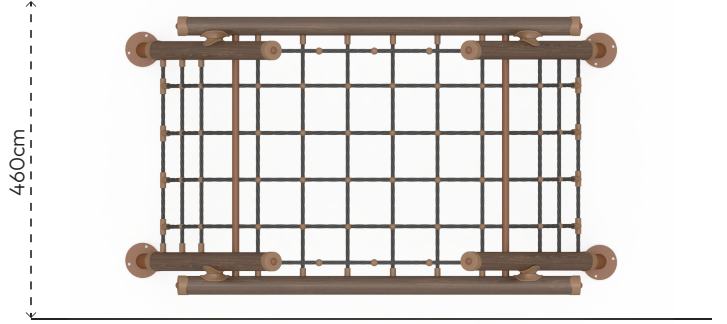

TABİAT TIRMANMA

KZ503

ÜRÜN BİLGİSİ

Ürün Hattı	●	Tabiat
Kullanıcı Yaşı	●	5-12
Kullanıcı Kapasitesi	●	6
Düşme Yüksekliği	●	130cm
Kurulum Ölçüsü	●	160cm x 270cm
Güvenlik Alanı	●	26m ²
Güvenlik Ölçüsü	●	460cm x 570cm
Tepe Yüksekliği	●	160cm
Ağırlık	●	151kg
Güvenlik Sertifikası	●	TS EN 1176-1

ÜRÜN AÇIKLAMASI

İp Tırmanma, üç boyutlu kullanım gövdesine sahip bir tırmanma ürünüdür. Birbirine kenetlenmiş iplerden meydana gelen ürün, kullanıcının kendisinin ve tüm arkadaşlarının hareketlerini hissetmesini sağlar. Bu durum, kullanıcının dış şartlara odaklanması ve riski değerlendirmesi anlamına gelir. Ürünün ana bileşeni olan kule boruları, ahşap kompozit malzemeden oluşur.

Kullanıcı
Sayısı
•
6

Çatı
Sayısı
•
0

Kaydırak
Sayısı
•
0

Erişim
Sayısı
•
0

RENK PALETİ

MALZEME TANIMLAMASI

- Ürün dikmeleri, 89,9mm çapında ve 2,5mm et kalınlığında çelik borulardır.
- Ürün taşıyıcı kaplaması, 114mm çapında ve 12mm et kalınlığında ekstrüzyon yöntemi ile imal edilmiş ahşap görünümlü kompozit malzemedir.
- Üründe kullanılan Ø16mm halat, dışı polipropilen örgülü 6 adet çelik telden imal edilmiştir.
- Açık olan boru ve profil uçları, plastik enjeksiyon tapalar ile kapatılmıştır.
- Boruların birbirine temas yerlerinde montajın yapılabilmesi için Polyamit konnektörler kullanılmıştır.
- Üründeki metal yüzeyler kumlama, yıkama, durulama ve kurutma işlemleriyle temizlenmiş ve elektrostatik toz boya ile boyanmıştır.
- Ürün üzerindeki muhtelif vidalar, kapakçıklarla kapatılmıştır.
- Üründe, kullanıcının zarar göreceği keskin kenarlar ve yüzeyler bulunmamaktadır.
- Ürün, EN1176 standartlarına uygun olarak üretilmiştir.
- Burada yazılı bilgiler güncellenebilir. Lütfen nihai bilgiyi talep ediniz.

Güvenlik Alanı ← 570cm →

Üst Görünüş

Yan Görünüş

Ön Görünüş