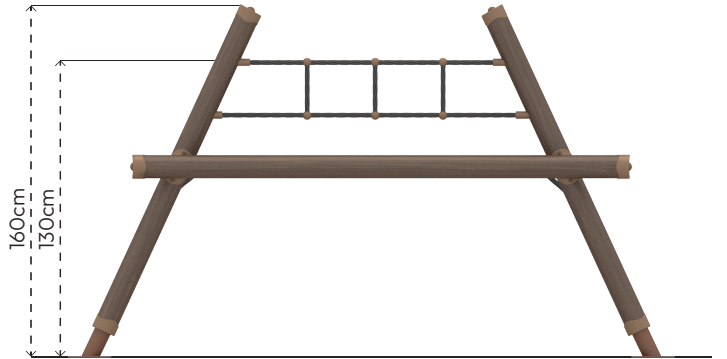

TABİAT TIRMANMA

KZ503

ÜRÜN BİLGİSİ

Ürün Hattı	●	Tabiat
Kullanıcı Yaşı	●	5-12
Kullanıcı Kapasitesi	●	6
Düşme Yüksekliği	●	130cm
Kurulum Ölçüsü	●	160cm x 270cm
Güvenlik Alanı	●	26m ²
Güvenlik Ölçüsü	●	460cm x 570cm
Tepe Yüksekliği	●	160cm
Ağırlık	●	151kg
Güvenlik Sertifikası	●	TS EN 1176-1

ÜRÜN AÇIKLAMASI

İp Tırmanma, üç boyutlu kullanım gövdesine sahip bir tırmanma ürünüdür. Birbirine kenetlenmiş iplerden meydana gelen ürün, kullanıcının kendisinin ve tüm arkadaşlarının hareketlerini hissetmesini sağlar. Bu durum, kullanıcının dış şartlara odaklanması ve riski değerlendirmesi anlamına gelir. Ürünün ana bileşeni olan kule boruları, ahşap kompozit malzemeden oluşur.

Kullanıcı
Sayısı
•
6

Çatı
Sayısı
•
0

Kaydırak
Sayısı
•
0

Erişim
Sayısı
•
0

RENK PALETİ

MALZEME TANIMLAMASI

- Ürün dikmeleri, 89,9mm çapında ve 2,5mm et kalınlığında çelik borulardır.
- Ürün taşıyıcı kaplaması, 114mm çapında ve 12mm et kalınlığında ekstrüzyon yöntemi ile imal edilmiş ahşap görünümlü kompozit malzemedir.
- Üründe kullanılan Ø16mm halat, dışı polipropilen örgülü 6 adet çelik telden imal edilmiştir.
- Açık olan boru ve profil uçları, plastik enjeksiyon tapalar ile kapatılmıştır.
- Boruların birbirine temas yerlerinde montajın yapılabilmesi için Polyamit konnektörler kullanılmıştır.
- Üründeki metal yüzeyler kumlama, yıkama, durulama ve kurutma işlemleriyle temizlenmiş ve elektrostatik toz boya ile boyanmıştır.
- Ürün üzerindeki muhtelif vidalar, kapakçıklarla kapatılmıştır.
- Üründe, kullanıcının zarar göreceği keskin kenarlar ve yüzeyler bulunmamaktadır.
- Ürün, EN1176 standartlarına uygun olarak üretilmiştir.
- Burada yazılı bilgiler güncellenebilir. Lütfen nihai bilgiyi talep ediniz.

Güvenlik Alanı ← 570cm →

Üst Görünüş

Yan Görünüş

Ön Görünüş