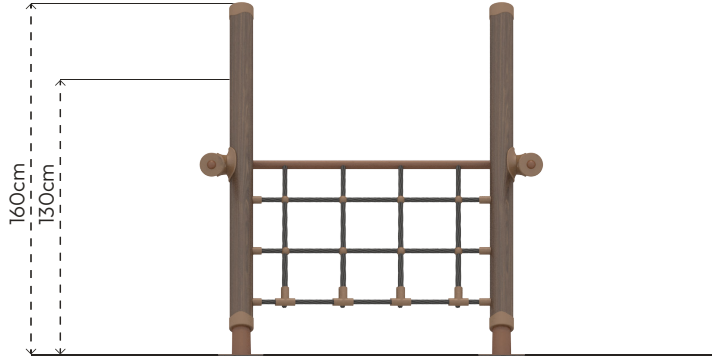

TABİAT TIRMANMA

KZ503

ÜRÜN BİLGİSİ

Ürün Hattı	●	Tabiat
Kullanıcı Yaşı	●	5-12
Kullanıcı Kapasitesi	●	6
Düşme Yüksekliği	●	130cm
Kurulum Ölçüsü	●	160cm x 270cm
Güvenlik Alanı	●	26m ²
Güvenlik Ölçüsü	●	460cm x 570cm
Tepe Yüksekliği	●	160cm
Ağırlık	●	151kg
Güvenlik Sertifikası	●	TS EN 1176-1

ÜRÜN AÇIKLAMASI

İp Tırmanma, üç boyutlu kullanım gövdesine sahip bir tırmanma ürünüdür. Birbirine kenetlenmiş iplerden meydana gelen ürün, kullanıcının kendisinin ve tüm arkadaşlarının hareketlerini hissetmesini sağlar. Bu durum, kullanıcının dış şartlara odaklanması ve riski değerlendirmesi anlamına gelir. Ürünün ana bileşeni olan kule boruları, ahşap kompozit malzemeden oluşur.

Kullanıcı
Sayısı
•
6

Çatı
Sayısı
•
0

Kaydırak
Sayısı
•
0

Erişim
Sayısı
•
0

RENK PALETİ

MALZEME TANIMLAMASI

- Ürün dikmeleri, 89,9mm çapında ve 2,5mm et kalınlığında çelik borulardır.
- Ürün taşıyıcı kaplaması, 114mm çapında ve 12mm et kalınlığında ekstrüzyon yöntemi ile imal edilmiş ahşap görünümlü kompozit malzemedir.
- Üründe kullanılan Ø16mm halat, dışı polipropilen örgülü 6 adet çelik telden imal edilmiştir.
- Açık olan boru ve profil uçları, plastik enjeksiyon tapalar ile kapatılmıştır.
- Boruların birbirine temas yerlerinde montajın yapılabilmesi için Polyamit konnektörler kullanılmıştır.
- Üründeki metal yüzeyler kumlama, yıkama, durulama ve kurutma işlemleriyle temizlenmiş ve elektrostatik toz boya ile boyanmıştır.
- Ürün üzerindeki muhtelif vidalar, kapakçıklarla kapatılmıştır.
- Üründe, kullanıcının zarar göreceği keskin kenarlar ve yüzeyler bulunmamaktadır.
- Ürün, EN1176 standartlarına uygun olarak üretilmiştir.
- Burada yazılı bilgiler güncellenebilir. Lütfen nihai bilgiyi talep ediniz.

Güvenlik Alanı ← 570cm →

Üst Görünüş

Yan Görünüş

Ön Görünüş