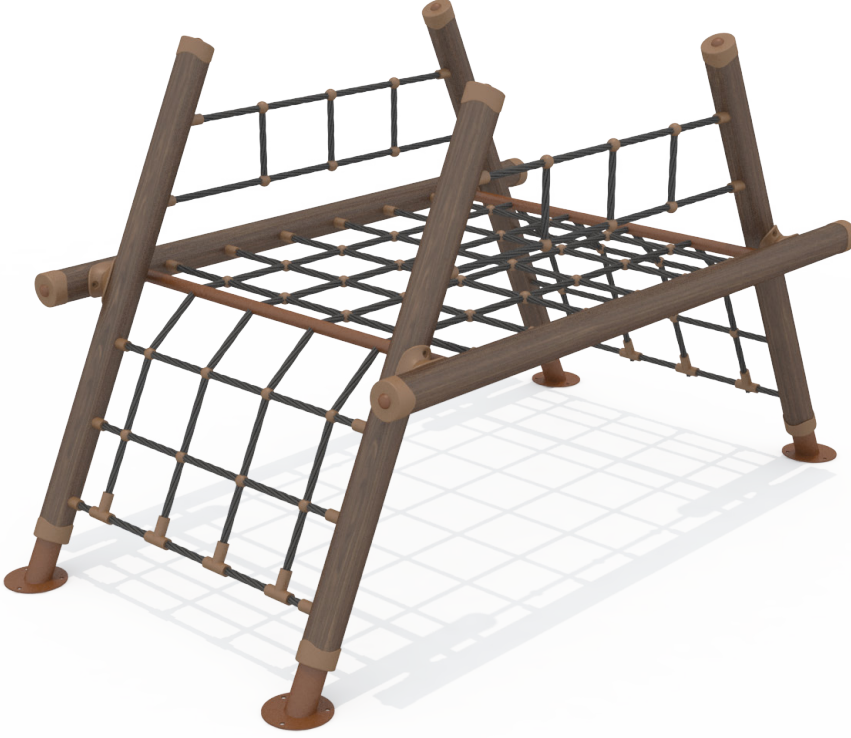

TABİAT TIRMANMA

KZ503

ÜRÜN BİLGİSİ

Ürün Hattı	●	Tabiat
Kullanıcı Yaşı	●	5-12
Kullanıcı Kapasitesi	●	6
Düşme Yüksekliği	●	130cm
Kurulum Ölçüsü	●	160cm x 270cm
Güvenlik Alanı	●	26m ²
Güvenlik Ölçüsü	●	460cm x 570cm
Tepe Yüksekliği	●	160cm
Ağırlık	●	151kg
Güvenlik Sertifikası	●	TS EN 1176-1

ÜRÜN AÇIKLAMASI

İp Tırmanma, üç boyutlu kullanım gövdesine sahip bir tırmanma ürünüdür. Birbirine kenetlenmiş iplerden meydana gelen ürün, kullanıcının kendisinin ve tüm arkadaşlarının hareketlerini hissetmesini sağlar. Bu durum, kullanıcının dış şartlara odaklanması ve riski değerlendirmesi anlamına gelir. Ürünün ana bileşeni olan kule boruları, ahşap kompozit malzemeden oluşur.