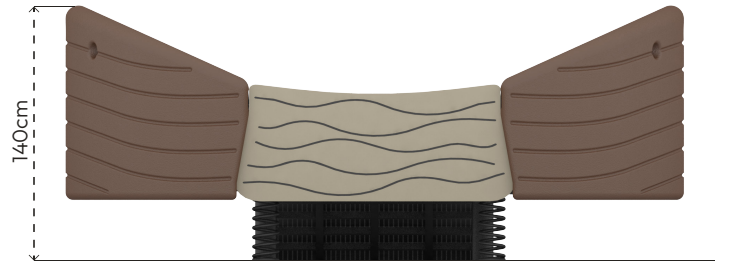

TABIAT BAĞIMSIZ

KZ618-GONDOL

ÜRÜN BİLGİSİ

Ürün Hattı	●	Tabiat
Kullanıcı Yaşı	●	3-12
Kullanıcı Kapasitesi	●	12
Düşme Yüksekliği	●	85cm
Kurulum Ölçüsü	●	300cm x 420cm
Güvenlik Alanı	●	43m ²
Güvenlik Ölçüsü	●	600cm x 720cm
Tepe Yüksekliği	●	140cm
Ağırlık	●	kg
Güvenlik Sertifikası	●	TS EN 1176-6

ÜRÜN AÇIKLAMASI

Tabiat Gondol, birden çok kullanıcının oturarak ve ayakta zıplamasını amaçlayan çok kullanıcılı bir üründür. Giriş rampası sayesinde engelli çocuklar için de erişilebilirdir. Kullanıcıları iş birliği yapmaya teşvik eder. Sosyalleşmelerini sağlar.

Çatı
Sayısı
•
0

Kaydırak
Sayısı
•
0

Erişim
Sayısı
•
0

RENK PALETİ

MALZEME TANIMLAMASI

- Ürün sahanlıkları, 18mm kalınlığında plywood malzemeden elde edilmiştir.
- Bariyerler, aşınmalara ve dış hava şartlarına karşı dayanıklı 15mm kalınlığında HDPE levhadır.
- Platformlar, PVC plastisol kaplı 2mm kalınlığında sacdan elde edilmiştir.
- Yaylar, özel yay çeliğinden 150mm çapında, 350mm yüksekliğinde üretilmiş olmalıdır.
- Üründeki metal yüzeyler kumlama, yıkama, durulama ve kurutma işlemleriyle temizlenmiş ve elektrostatik toz boya ile boyanmıştır.
- Ürün üzerindeki muhtelif vidalar, kapakçıklarla kapatılmıştır.
- Üründe, kullanıcının zarar göreceği keskin kenarlar ve yüzeyler bulunmamaktadır.
- Ürün, EN1176 standartlarına uygun olarak üretilmiştir.
- Burada yazılı bilgiler güncellenebilir. Lütfen nihai bilgiyi talep ediniz.

Üst Görünüş

Yan Görünüş

Ön Görünüş