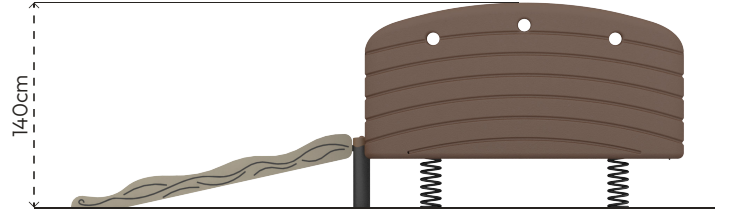

TABIAT BAĞIMSIZ

KZ618-GONDOL

ÜRÜN BİLGİSİ

Ürün Hattı	●	Tabiat
Kullanıcı Yaşı	●	3-12
Kullanıcı Kapasitesi	●	12
Düşme Yüksekliği	●	85cm
Kurulum Ölçüsü	●	300cm x 420cm
Güvenlik Alanı	●	43m ²
Güvenlik Ölçüsü	●	600cm x 720cm
Tepe Yüksekliği	●	140cm
Ağırlık	●	kg
Güvenlik Sertifikası	●	TS EN 1176-6

Çatı
Sayısı
•
0

Kaydırak
Sayısı
•
0

Erişim
Sayısı
•
0

RENK PALETİ

MALZEME TANIMLAMASI

- Ürün sahanlıkları, 18mm kalınlığında plywood malzemeden elde edilmiştir.
- Bariyerler, aşınmalara ve dış hava şartlarına karşı dayanıklı 15mm kalınlığında HDPE levhadır.
- Platformlar, PVC plastisol kaplı 2mm kalınlığında sacdan elde edilmiştir.
- Yaylar, özel yay çeliğinden 150mm çapında, 350mm yüksekliğinde üretilmiş olmalıdır.
- Üründeki metal yüzeyler kumlama, yıkama, durulama ve kurutma işlemleriyle temizlenmiş ve elektrostatik toz boya ile boyanmıştır.
- Ürün üzerindeki muhtelif vidalar, kapakçıklarla kapatılmıştır.
- Üründe, kullanıcının zarar göreceği keskin kenarlar ve yüzeyler bulunmamaktadır.
- Ürün, EN1176 standartlarına uygun olarak üretilmiştir.
- Burada yazılı bilgiler güncellenebilir. Lütfen nihai bilgiyi talep ediniz.

Üst Görünüş

Yan Görünüş

Ön Görünüş