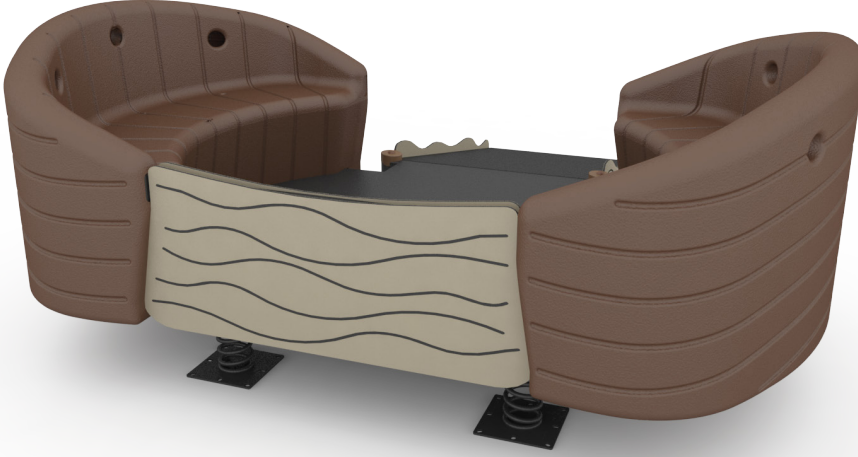

TABIAT BAĞIMSIZ

KZ618-GONDOL

ÜRÜN BİLGİSİ

Ürün Hattı	●	Tabiat
Kullanıcı Yaşı	●	3-12
Kullanıcı Kapasitesi	●	12
Düşme Yüksekliği	●	85cm
Kurulum Ölçüsü	●	300cm x 420cm
Güvenlik Alanı	●	43m ²
Güvenlik Ölçüsü	●	600cm x 720cm
Tepe Yüksekliği	●	140cm
Ağırlık	●	kg
Güvenlik Sertifikası	●	TS EN 1176-6

ÜRÜN AÇIKLAMASI

Tabiat Gondol, birden çok kullanıcının oturarak ve ayakta zıplamasını amaçlayan çok kullanıcılı bir üründür. Giriş rampası sayesinde engelli çocuklar için de erişilebilirdir. Kullanıcıları iş birliği yapmaya teşvik eder. Sosyalleşmelerini sağlar.

Birden çok kullanıcının bir arada kullanması için tasarlanan ve ana bileşeni ahşap kompozit malzemeden oluşan ürün, kullanıcıların iş birliği yapmasını ve sosyalleşmelerini sağlar.

AKTİVİTELER

Denge

Oturma

Çatı
Sayısı
•
0

Kaydırak
Sayısı
•
0

Erişim
Sayısı
•
0

RENK PALETİ

MALZEME TANIMLAMASI

- Ürün sahanlıkları, 18mm kalınlığında plywood malzemeden elde edilmiştir.
- Bariyerler, aşınmalara ve dış hava şartlarına karşı dayanıklı 15mm kalınlığında HDPE levhadır.
- Platformlar, PVC plastisol kaplı 2mm kalınlığında sacdan elde edilmiştir.
- Yaylar, özel yay çeliğinden 150mm çapında, 350mm yüksekliğinde üretilmiş olmalıdır.
- Üründeki metal yüzeyler kumlama, yıkama, durulama ve kurutma işlemleriyle temizlenmiş ve elektrostatik toz boya ile boyanmıştır.
- Ürün üzerindeki muhtelif vidalar, kapakçıklarla kapatılmıştır.
- Üründe, kullanıcının zarar göreceği keskin kenarlar ve yüzeyler bulunmamaktadır.
- Ürün, EN1176 standartlarına uygun olarak üretilmiştir.
- Burada yazılı bilgiler güncellenebilir. Lütfen nihai bilgiyi talep ediniz.