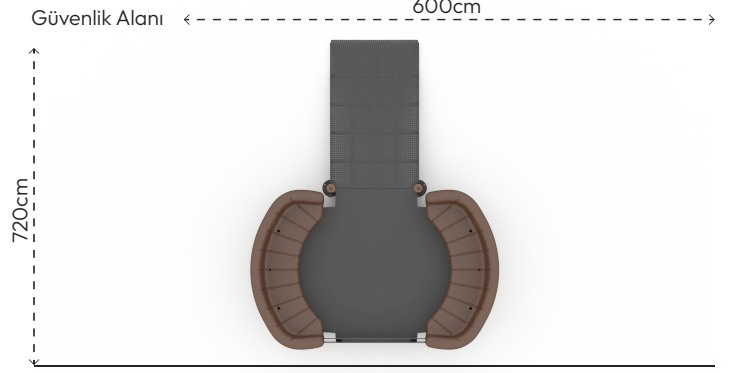

TABIAT BAĞIMSIZ

KZ618-GONDOL

ÜRÜN BİLGİSİ

Ürün Hattı	●	Tabiat
Kullanıcı Yaşı	●	3-12
Kullanıcı Kapasitesi	●	12
Düşme Yüksekliği	●	85cm
Kurulum Ölçüsü	●	300cm x 420cm
Güvenlik Alanı	●	43m ²
Güvenlik Ölçüsü	●	600cm x 720cm
Tepe Yüksekliği	●	140cm
Ağırlık	●	kg
Güvenlik Sertifikası	●	TS EN 1176-6

Çatı
Sayısı
•
0

Kaydırak
Sayısı
•
0

Erişim
Sayısı
•
0

RENK PALETİ

MALZEME TANIMLAMASI

- Ürün sahanlıkları, 18mm kalınlığında plywood malzemeden elde edilmiştir.
- Bariyerler, aşınmalara ve dış hava şartlarına karşı dayanıklı 15mm kalınlığında HDPE levhadır.
- Platformlar, PVC plastisol kaplı 2mm kalınlığında sacdan elde edilmiştir.
- Yaylar, özel yay çeliğinden 150mm çapında, 350mm yüksekliğinde üretilmiş olmalıdır.
- Üründeki metal yüzeyler kumlama, yıkama, durulama ve kurutma işlemleriyle temizlenmiş ve elektrostatik toz boya ile boyanmıştır.
- Ürün üzerindeki muhtelif vidalar, kapakçıklarla kapatılmıştır.
- Üründe, kullanıcının zarar göreceği keskin kenarlar ve yüzeyler bulunmamaktadır.
- Ürün, EN1176 standartlarına uygun olarak üretilmiştir.
- Burada yazılı bilgiler güncellenebilir. Lütfen nihai bilgiyi talep ediniz.

Üst Görünüş

Yan Görünüş

Ön Görünüş