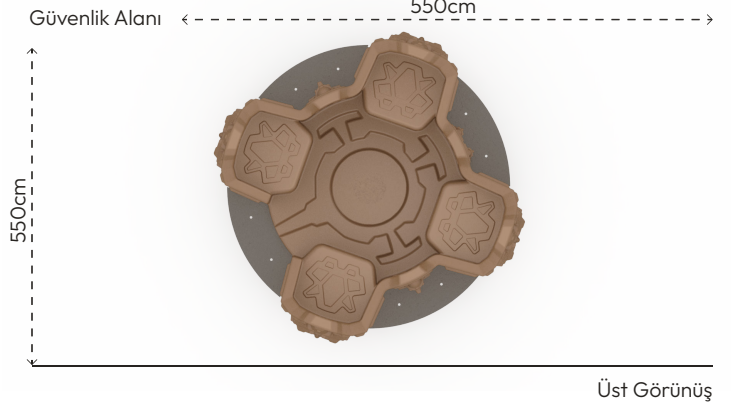

TABIAT BAĞIMSIZ

KZ619-UZAY DÖNENCE

ÜRÜN BİLGİSİ

Ürün Hattı	●	Tabiat
Kullanıcı Yaşı	●	3-12
Kullanıcı Kapasitesi	●	4
Düşme Yüksekliği	●	40cm
Kurulum Ölçüsü	●	150cm x 150cm
Güvenlik Alanı	●	30m ²
Güvenlik Ölçüsü	●	550cm x 550cm
Tepe Yüksekliği	●	125cm
Ağırlık	●	102kg
Güvenlik Sertifikası	●	TS EN 1176-5

ÜRÜN TANIMLAMASI

Kullanıcı
Sayısı
•
4

Çatı
Sayısı
•
0

Kaydırak
Sayısı
•
0

Erişim
Sayısı
•
0

RENK PALETİ

MALZEME TANIMLAMASI

- Platformlar, 2mm kalınlığında sacdan elde edilmiştir.
- Plastik oturak, orta yoğunluklu polietilen malzemeden üretilmiştir.
- Dönme hareketini sağlamak için çelik mil, göbek ve rulmanlar kullanılmıştır.
- Üründeki metal yüzeyler kumlama, yıkama, durulama ve kurutma işlemleriyle temizlenmiş ve elektrostatik toz boya ile boyanmıştır.
- Kullanıcıların zemin ile platform arasında sıkışmaması amacıyla platform alt kenarlarında 2mm koruma sacı bulunmaktadır.
- Zemin flanşı, 290x290x10mm çelik sacdan imal edilmiştir.
- Ürün üzerindeki muhtelif vidalar, kapakçıklarla kapatılmıştır.
- Üründe, kullanıcının zarar göreceği keskin kenarlar ve yüzeyler bulunmamaktadır.
- Ürün, EN1176 standartlarına uygun olarak üretilmiştir.
- Burada yazılı bilgiler güncellenebilir. Lütfen nihai bilgiyi talep ediniz.

Üst Görünüş

Yan Görünüş

Ön Görünüş