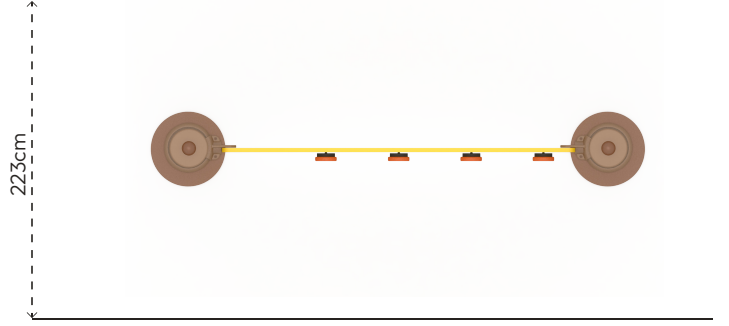

TABİAT AKTİVİTE

KZ755

ÜRÜN TANIMLAMASI

Kullanıcı
Sayısı
1

Çatı
Sayısı
0

Kaydırak
Sayısı
0

Erişim
Sayısı
0

RENK PALETİ

MALZEME TANIMLAMASI

- Ürün dikmeleri, 89,9mm çapında ve 2,5mm et kalınlığında çelik borulardır.
- Ürün taşıyıcı kaplaması, 114mm çapında ve 12mm et kalınlığında ekstrüzyon yöntemi ile imal edilmiş ahşap görünümlü kompozit malzemedir.
- Panolar, aşınmalara ve dış hava şartlarına karşı dayanıklı HDPE levhalardan elde edilmiştir.
- Üründeki metal yüzeyler kumlama, yıkama, durulama ve kurutma işlemleriyle temizlenmiş ve elektrostatik toz boya ile boyanmıştır.
- Zemin montajı için 228X5mm kalınlığında çelik flanşlar kullanılmıştır.
- Ürün üzerindeki muhtelif vidalar, kapakçıklarla kapatılmıştır.
- Üründe, kullanıcının zarar göreceği keskin kenarlar ve yüzeyler bulunmamaktadır.
- Ürün, EN1176 standartlarına uygun olarak üretilmiştir.
- Burada yazılı bilgiler güncellenebilir. Lütfen nihai bilgiyi talep ediniz.

Güvenlik Alanı ← 340cm →

Üst Görünüş