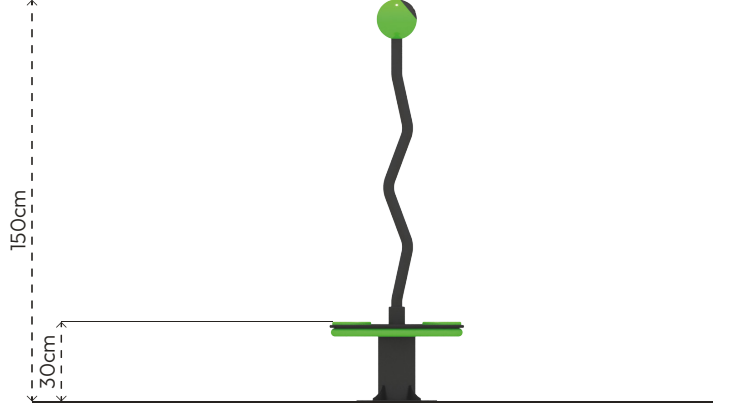

TOP BAĞIMSIZ

LB105-TWIST

ÜRÜN BİLGİSİ

Ürün Hattı	●	Kompakt Top
Kullanıcı Yaşı	●	3-12
Kullanıcı Kapasitesi	●	1
Düşme Yüksekliği	●	30cm
Kurulum Ölçüsü	●	50cm x 50cm
Güvenlik Alanı	●	6m ²
Güvenlik Ölçüsü	●	250cm x 250cm
Tepe Yüksekliği	●	150cm
Ağırlık	●	40kg
Güvenlik Sertifikası	●	TS EN 1176-5

Güvenlik Alanı ← 250cm →

Üst Görünüş

Yan Görünüş

Ön Görünüş