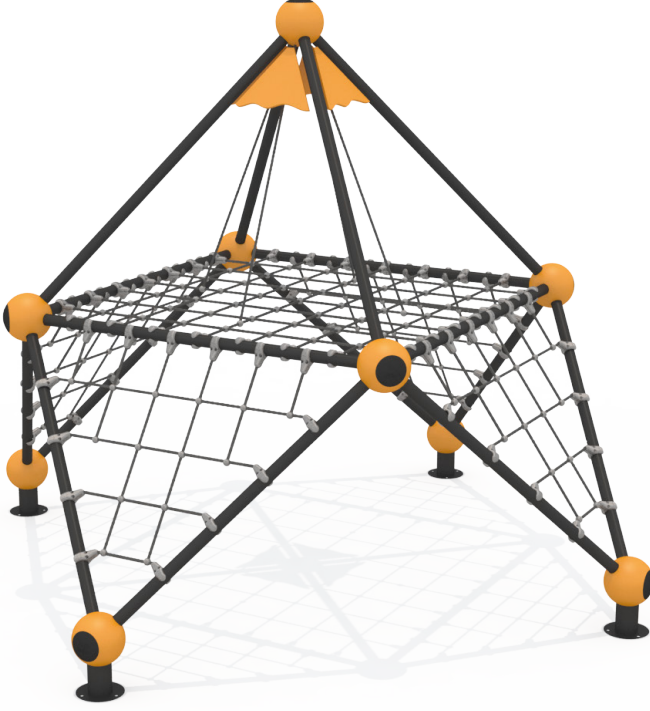

TOP BAĞIMSIZ

LB201-İP TOP TIRMANMA

ÜRÜN BİLGİSİ

Ürün Hattı	●	Kompakt Top
Kullanıcı Yaşı	●	5-12
Kullanıcı Kapasitesi	●	8
Düşme Yüksekliği	●	150cm
Kurulum Ölçüsü	●	410cm x 410cm
Güvenlik Alanı	●	50m ²
Güvenlik Ölçüsü	●	710cm x 710cm
Tepe Yüksekliği	●	310cm
Ağırlık	●	333kg
Güvenlik Sertifikası	●	TS EN 1176-1

ÜRÜN AÇIKLAMASI

İp Top Tırmanma, üç boyutlu kullanım gövdesine sahip bir tırmanma ürünüdür. Birbirine kenetlenmiş iplerden meydana gelen ürün, kullanıcının kendisinin ve tüm arkadaşlarının hareketlerini hissetmesini sağlar. Bu durum, kullanıcının dış şartlara odaklanması ve riski değerlendirmesi anlamına gelir.

Made in Türkiye

TOP BAĞIMSIZ

LB201-İP TOP TIRMANMA

ÜRÜN TANIMLAMASI

Kullanıcı
Sayısı
•
8

Çatı
Sayısı
•
0

Kaydırak
Sayısı
•
0

Erişim
Sayısı
•
0

RENK PALETİ

MALZEME TANIMLAMASI

- Ürün dikmeleri, 60mm çapında ve 3mm et kalınlığında çelik borulardır.
- Birleşimi sağlayan top kelepçeler, alüminyum döküm sonrası CNC'de işlenerek hazırlanmış ve çinko astar uygulanarak boyanmıştır.
- Üründe kullanılan Ø16mm halat, dış polipropilen örgülü 6 adet çelik telden imal edilmiştir.
- Üründeki metal yüzeyler kumlama, yıkama, durulama ve kurutma işlemleriyle temizlenmiş ve elektrostatik toz boya ile boyanmıştır.
- Ürün üzerindeki muhtelif vidalar, kapakçıklarla kapatılmıştır.
- Üründe, kullanıcının zarar göreceği keskin kenarlar ve yüzeyler bulunmamaktadır.
- Ürün, EN1176 standartlarına uygun olarak üretilmiştir.
- Burada yazılı bilgiler güncellenebilir. Lütfen nihai bilgiyi talep ediniz.