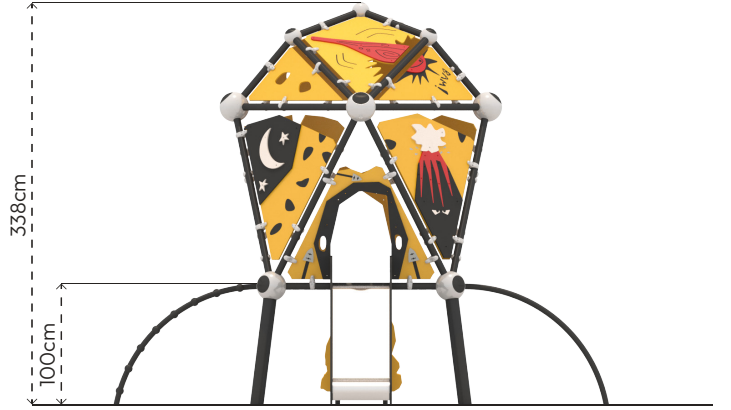

TAŞ DEVRİ

LT102

ÜRÜN BİLGİSİ

Ürün Hattı	●	Kompakt Top
Kullanıcı Yaşı	●	3-12
Kullanıcı Kapasitesi	●	9
Düşme Yüksekliği	●	100cm
Kurulum Ölçüsü	●	465cm x 425cm
Güvenlik Alanı	●	71m ²
Güvenlik Ölçüsü	●	865cm x 825cm
Tepe Yüksekliği	●	338cm
Ağırlık	●	713kg
Güvenlik Sertifikası	●	TS EN 1176-3

ÜRÜN AÇIKLAMASI

Taş devrine ve çocuklardaki izdüşümlerine ait detay tasarımlar kullandığımız, bu tasarımların çocukların sempatiyle yaklaşmasını sağlayacak şekilde görselleştirdiğimiz, yatay kule yapısına sahip özgün bir tasarımdır. Çeşitli köprüler yardımıyla birleşebilen tek kat taş ev blokları, çocukların kolay erişebilmesi için çeşitli elemanlarla desteklenmiştir.

Kullanıcı Sayısı
•
9

Çatı Sayısı
•
1

Kaydırak Sayısı
•
1

Erişim Sayısı
•
3

RENK PALETİ

MALZEME TANIMLAMASI

- Ürün dikmeleri, $\varnothing 114 \times 2,5 \text{mm}$; ara bağlantılar $60 \times 3 \text{mm}$ çelik borulardır.
- Ürün platformları, kaydırmaz plywood levhadan elde edilmiştir.
- Çatı, korkuluk ve panolar, her türlü hava koşullarına dayanıklı HPL levhalardan elde edilmiştir.
- Kaydırak kayma yüzeyleri, yüksek dayanımlı 15mm kalınlığında HDPE malzemeden oluşur. Yan duvarlarında HPL kullanılmıştır.
- Birleşimi sağlayan top kelepçeler, alüminyum döküm sonrası CNC'de işlenerek hazırlanmış ve çinko astar uygulanarak boyanmıştır.
- Üründeki metal yüzeyler kumlama, yıkama, durulama ve kurutma işlemleriyle temizlenmiş; çinko astar uygulanarak korozyon direnci artırılmış ve elektrostatik toz boya ile boyanmıştır.
- Ürün üzerindeki muhtelif vidalar, kapakçıklarla kapatılmıştır.
- Üründe, kullanıcının zarar göreceği keskin kenarlar ve yüzeyler bulunmamaktadır.
- Ürün, EN1176 standartlarına uygun olarak üretilmiştir.
- Burada yazılı bilgiler güncellenebilir. Lütfen nihai bilgiyi talep ediniz.

Üst Görünüş

Yan Görünüş

Ön Görünüş