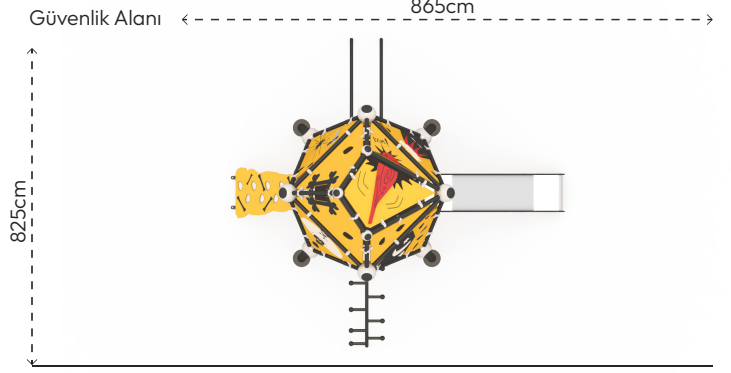

TAŞ DEVRİ

LT102

ÜRÜN BİLGİSİ

Ürün Hattı	●	Kompakt Top
Kullanıcı Yaşı	●	3-12
Kullanıcı Kapasitesi	●	9
Düşme Yüksekliği	●	100cm
Kurulum Ölçüsü	●	465cm x 425cm
Güvenlik Alanı	●	71m ²
Güvenlik Ölçüsü	●	865cm x 825cm
Tepe Yüksekliği	●	338cm
Ağırlık	●	713kg
Güvenlik Sertifikası	●	TS EN 1176-3

Kullanıcı Sayısı
•
9

Çatı Sayısı
•
1

Kaydırak Sayısı
•
1

Erişim Sayısı
•
3

RENK PALETİ

MALZEME TANIMLAMASI

- Ürün dikmeleri, $\varnothing 114 \times 2,5 \text{mm}$; ara bağlantılar $60 \times 3 \text{mm}$ çelik borulardır.
- Ürün platformları, kaydırmaz plywood levhadan elde edilmiştir.
- Çatı, korkuluk ve panolar, her türlü hava koşullarına dayanıklı HPL levhalardan elde edilmiştir.
- Kaydırak kayma yüzeyleri, yüksek dayanımlı 15mm kalınlığında HDPE malzemeden oluşur. Yan duvarlarında HPL kullanılmıştır.
- Birleşimi sağlayan top kelepçeler, alüminyum döküm sonrası CNC'de işlenerek hazırlanmış ve çinko astar uygulanarak boyanmıştır.
- Üründeki metal yüzeyler kumlama, yıkama, durulama ve kurutma işlemleriyle temizlenmiş; çinko astar uygulanarak korozyon direnci artırılmış ve elektrostatik toz boya ile boyanmıştır.
- Ürün üzerindeki muhtelif vidalar, kapakçıklarla kapatılmıştır.
- Üründe, kullanıcının zarar göreceği keskin kenarlar ve yüzeyler bulunmamaktadır.
- Ürün, EN1176 standartlarına uygun olarak üretilmiştir.
- Burada yazılı bilgiler güncellenebilir. Lütfen nihai bilgiyi talep ediniz.

Üst Görünüş

Yan Görünüş

Ön Görünüş