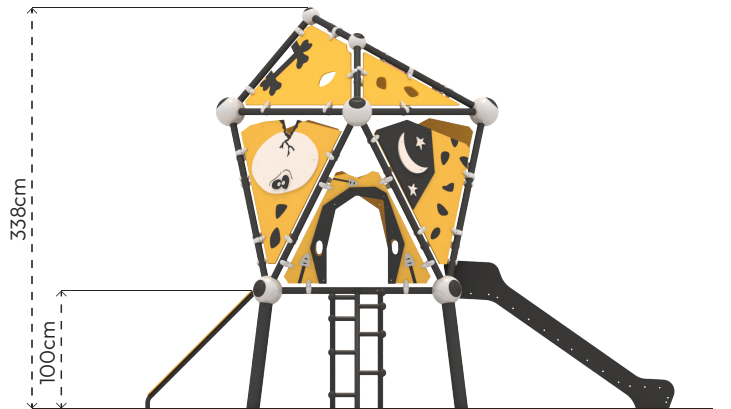

TAŞ DEVRİ

LT102

ÜRÜN BİLGİSİ

Ürün Hattı	●	Kompakt Top
Kullanıcı Yaşı	●	3-12
Kullanıcı Kapasitesi	●	9
Düşme Yüksekliği	●	100cm
Kurulum Ölçüsü	●	465cm x 425cm
Güvenlik Alanı	●	71m ²
Güvenlik Ölçüsü	●	865cm x 825cm
Tepe Yüksekliği	●	338cm
Ağırlık	●	713kg
Güvenlik Sertifikası	●	TS EN 1176-3

ÜRÜN AÇIKLAMASI

Taş devrine ve çocuklardaki izdüşümlerine ait detay tasarımlar kullandığımız, bu tasarımların çocukların sempatiyle yaklaşmasını sağlayacak şekilde görselleştirdiğimiz, yatay kule yapısına sahip özgün bir tasarımdır. Çeşitli köprüler yardımıyla birleşebilen tek kat taş ev blokları, çocukların kolay erişebilmesi için çeşitli elemanlarla desteklenmiştir.

Üst Görünüş

Yan Görünüş

Ön Görünüş