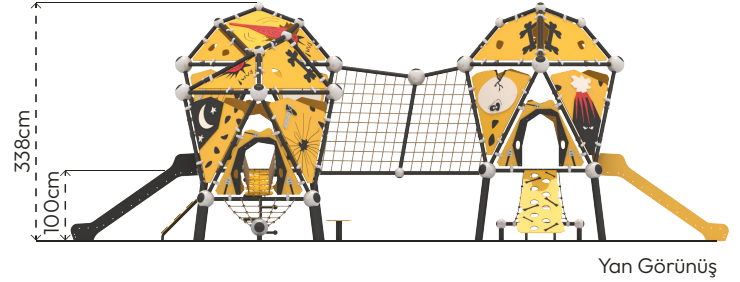

TAŞ DEVRİ

LT106

ÜRÜN BİLGİSİ

Ürün Hattı	●	Kompakt Top
Kullanıcı Yaşı	●	3-12
Kullanıcı Kapasitesi	●	28
Düşme Yüksekliği	●	100cm
Kurulum Ölçüsü	●	728cm x 964cm
Güvenlik Alanı	●	154m ²
Güvenlik Ölçüsü	●	1128cm x 1364cm
Tepe Yüksekliği	●	338cm
Ağırlık	●	2105kg
Güvenlik Sertifikası	●	TS EN 1176-3

ÜRÜN AÇIKLAMASI

Taş devrine ve çocuklardaki izdüşümlerine ait detay tasarımlar kullandığımız, bu tasarımların çocukların sempatiyle yaklaşmasını sağlayacak şekilde görselleştirdiğimiz, yatay kule yapısına sahip özgün bir tasarımdır. Çeşitli köprüler yardımıyla birleşebilen tek kat taş ev blokları, çocukların kolay erişebilmesi için çeşitli elemanlarla desteklenmiştir.

Kullanıcı
Sayısı
•
28

Çatı
Sayısı
•
3

Kaydırak
Sayısı
•
2

Erişim
Sayısı
•
6

RENK PALETİ

MALZEME TANIMLAMASI

- Ürün dikmeleri, Ø114x2,5mm; ara bağlantılar 60x3mm çelik borulardır.
- Ürün platformları, kaydırmaz plywood levhadan elde edilmiştir.
- Çatı, korkuluk ve panolar, her türlü hava koşullarına dayanıklı HPL levhalardan elde edilmiştir.
- Kaydırak kayma yüzeyleri, yüksek dayanımlı 15mm kalınlığında HDPE malzemeden oluşur. Yan duvarlarında HPL kullanılmıştır.
- Birleşimi sağlayan top kelepçeler, alüminyum döküm sonrası CNC'de işlenerek hazırlanmış ve çinko astar uygulanarak boyanmıştır.
- Üründe kullanılan Ø16mm halat, dışı polipropilen örgülü 6 adet çelik telden imal edilmiştir.
- Üründeki metal yüzeyler kumlama, yıkama, durulama ve kurutma işlemleriyle temizlenmiş; çinko astar uygulanarak korozyon direnci artırılmış ve elektrostatik toz boya ile boyanmıştır.
- Ürün üzerindeki muhtelif vidalar, kapakçıklarla kapatılmıştır.
- Üründe, kullanıcının zarar göreceği keskin kenarlar ve yüzeyler bulunmamaktadır.
- Ürün, EN1176 standartlarına uygun olarak üretilmiştir.
- Burada yazılı bilgiler güncellenebilir. Lütfen nihai bilgiyi talep ediniz.