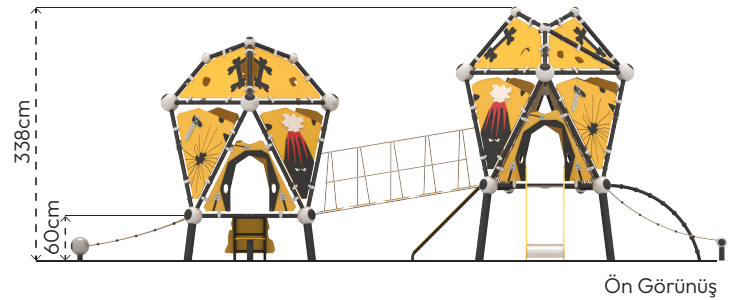

TAŞ DEVRİ

LT106

ÜRÜN BİLGİSİ

Ürün Hattı	●	Kompakt Top
Kullanıcı Yaşı	●	3-12
Kullanıcı Kapasitesi	●	28
Düşme Yüksekliği	●	100cm
Kurulum Ölçüsü	●	728cm x 964cm
Güvenlik Alanı	●	154m ²
Güvenlik Ölçüsü	●	1128cm x 1364cm
Tepe Yüksekliği	●	338cm
Ağırlık	●	2105kg
Güvenlik Sertifikası	●	TS EN 1176-3

ÜRÜN AÇIKLAMASI

Taş devrine ve çocuklardaki izdüşümlerine ait detay tasarımlar kullandığımız, bu tasarımların çocukların sempatiyle yaklaşmasını sağlayacak şekilde görselleştirdiğimiz, yatay kule yapısına sahip özgün bir tasarımdır. Çeşitli köprüler yardımıyla birleşebilen tek kat taş ev blokları, çocukların kolay erişebilmesi için çeşitli elemanlarla desteklenmiştir.

Kullanıcı
Sayısı
•
28

Çatı
Sayısı
•
3

Kaydırak
Sayısı
•
2

Erişim
Sayısı
•
6

RENK PALETİ

MALZEME TANIMLAMASI

- Ürün dikmeleri, Ø114x2,5mm; ara bağlantılar 60x3mm çelik borulardır.
- Ürün platformları, kaydırmaz plywood levhadan elde edilmiştir.
- Çatı, korkuluk ve panolar, her türlü hava koşullarına dayanıklı HPL levhalardan elde edilmiştir.
- Kaydırak kayma yüzeyleri, yüksek dayanımlı 15mm kalınlığında HDPE malzemeden oluşur. Yan duvarlarında HPL kullanılmıştır.
- Birleşimi sağlayan top kelepçeler, alüminyum döküm sonrası CNC'de işlenerek hazırlanmış ve çinko astar uygulanarak boyanmıştır.
- Üründe kullanılan Ø16mm halat, dışı polipropilen örgülü 6 adet çelik telden imal edilmiştir.
- Üründeki metal yüzeyler kumlama, yıkama, durulama ve kurutma işlemleriyle temizlenmiş; çinko astar uygulanarak korozyon direnci artırılmış ve elektrostatik toz boya ile boyanmıştır.
- Ürün üzerindeki muhtelif vidalar, kapakçıklarla kapatılmıştır.
- Üründe, kullanıcının zarar göreceği keskin kenarlar ve yüzeyler bulunmamaktadır.
- Ürün, EN1176 standartlarına uygun olarak üretilmiştir.
- Burada yazılı bilgiler güncellenebilir. Lütfen nihai bilgiyi talep ediniz.