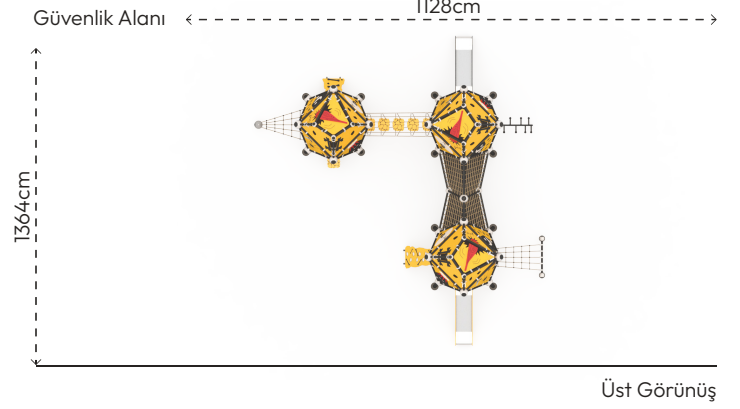

TAŞ DEVRİ

LT106

ÜRÜN BİLGİSİ

Ürün Hattı	●	Kompakt Top
Kullanıcı Yaşı	●	3-12
Kullanıcı Kapasitesi	●	28
Düşme Yüksekliği	●	100cm
Kurulum Ölçüsü	●	728cm x 964cm
Güvenlik Alanı	●	154m ²
Güvenlik Ölçüsü	●	1128cm x 1364cm
Tepe Yüksekliği	●	338cm
Ağırlık	●	2105kg
Güvenlik Sertifikası	●	TS EN 1176-3

Kullanıcı
Sayısı
•
28

Çatı
Sayısı
•
3

Kaydırak
Sayısı
•
2

Erişim
Sayısı
•
6

RENK PALETİ

MALZEME TANIMLAMASI

- Ürün dikmeleri, Ø114x2,5mm; ara bağlantılar 60x3mm çelik borulardır.
- Ürün platformları, kaydırmaz plywood levhadan elde edilmiştir.
- Çatı, korkuluk ve panolar, her türlü hava koşullarına dayanıklı HPL levhalardan elde edilmiştir.
- Kaydırak kayma yüzeyleri, yüksek dayanımlı 15mm kalınlığında HDPE malzemeden oluşur. Yan duvarlarında HPL kullanılmıştır.
- Birleşimi sağlayan top kelepçeler, alüminyum döküm sonrası CNC'de işlenerek hazırlanmış ve çinko astar uygulanarak boyanmıştır.
- Üründe kullanılan Ø16mm halat, dışı polipropilen örgülü 6 adet çelik telden imal edilmiştir.
- Üründeki metal yüzeyler kumlama, yıkama, durulama ve kurutma işlemleriyle temizlenmiş; çinko astar uygulanarak korozyon direnci artırılmış ve elektrostatik toz boya ile boyanmıştır.
- Ürün üzerindeki muhtelif vidalar, kapakçıklarla kapatılmıştır.
- Üründe, kullanıcının zarar göreceği keskin kenarlar ve yüzeyler bulunmamaktadır.
- Ürün, EN1176 standartlarına uygun olarak üretilmiştir.
- Burada yazılı bilgiler güncellenebilir. Lütfen nihai bilgiyi talep ediniz.