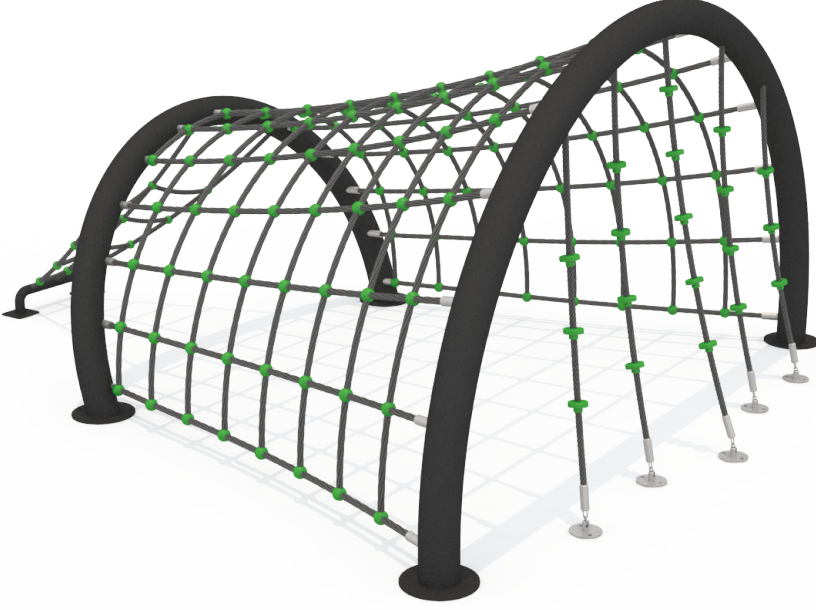

# İP TIRMANMA

### ÜRÜN BİLGİSİ

Ürün Hattı	İp
Kullanıcı Yaşı	5-12
Kullanıcı Kapasitesi	10
Düşme Yüksekliği	150cm
Kurulum Ölçüsü	330cm x 390cm
Güvenlik Alanı	43m <sup>2</sup>
Güvenlik Ölçüsü	630cm x 690cm
Tepe Yüksekliği	150cm
Ağırlık	171kg
Güvenlik Sertifikası	TS EN 1176-1

### ÜRÜN AÇIKLAMASI

İp Tırmanma, üç boyutlu kullanım gövdesine sahip bir tırmanma ürünüdür. Birbirine kenetlenmiş iplerden meydana gelen ürün, kullanıcının kendisinin ve tüm arkadaşlarının hareketlerini hissetmesini sağlar. Bu durum, kullanıcının dış şartlara odaklanması ve riski değerlendirmesi anlamına gelir. Ürün, tasarımı itibarıyla kullanıcıyı zemin oyunlarına da teşvik eder.