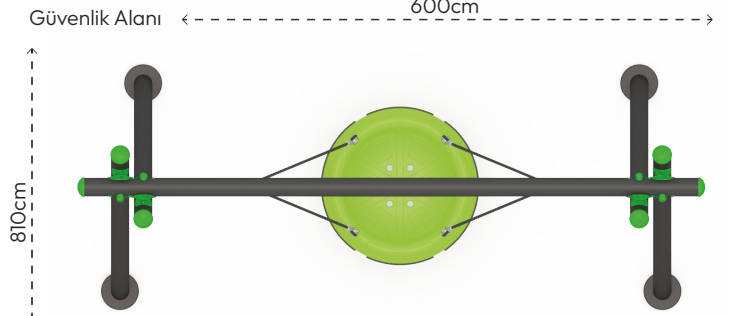

İP SALINCAK

RP402-SEPET

ÜRÜN BİLGİSİ

Ürün Hattı	İp
Kullanıcı Yaşı	5+
Kullanıcı Kapasitesi	2
Düşme Yüksekliği	100cm
Kurulum Ölçüsü	160cm x 400cm
Güvenlik Alanı	49m ²
Güvenlik Ölçüsü	810cm x 600cm
Tepe Yüksekliği	250cm
Ağırlık	135kg
Güvenlik Sertifikası	TS EN 1176-2

MALZEME TANIMLAMASI

- Ürün dikmeleri, 114mm çapında ve 2,5mm et kalınlığında çelik borulardır.
- Üründe kullanılan Ø16mm halat, dışı polipropilen örgülü 6 adet çelik telden imal edilmiştir.
- Plastik oturak, orta yoğunluklu polietilen malzemeden üretilmiştir.
- Açık olan boru ve profil uçları, plastik enjeksiyon tapalar ile kapatılmıştır.
- Üründeki metal yüzeyler kumlama, yıkama, durulama ve kurutma işlemleriyle temizlenmiş ve elektrostatik toz boya ile boyanmıştır.
- Boruların birbirine temas yerlerinde montajın yapılabilmesi için Polyamit konnektörler kullanılmıştır.
- Ürün üzerindeki muhtelif vidalar, kapakçıklarla kapatılmıştır.
- Üründe, kullanıcının zarar göreceği keskin kenarlar ve yüzeyler bulunmamaktadır.
- Ürün, EN1176 standartlarına uygun olarak üretilmiştir.
- Burada yazılı bilgiler güncellenebilir. Lütfen nihai bilgiyi talep ediniz.