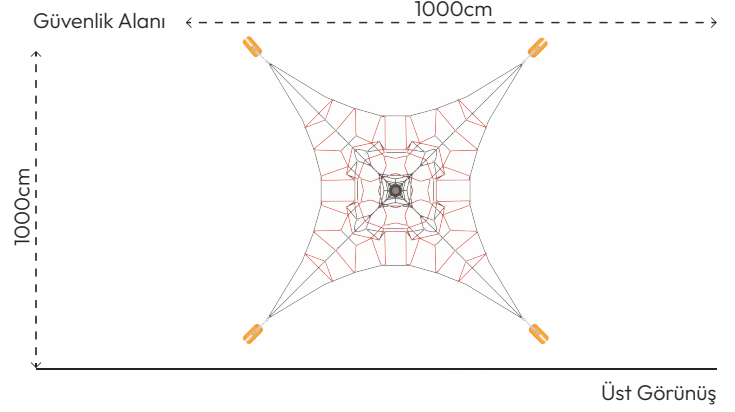

İP PİRAMİT

RP451-PİRAMİT 1

ÜRÜN TANIMLAMASI

Kullanıcı
Sayısı
•
32

Çatı
Sayısı
•
0

Kaydırak
Sayısı
•
0

Erişim
Sayısı
•
0

RENK PALETİ

MALZEME TANIMLAMASI

- Ürün dikmeleri, 165mm çapında ve 5mm et kalınlığında çelik borulardır.
- Üründe kullanılan Ø16mm ve 18mm halat, dış polipropilen örgülü 6 adet çelik telden imal edilmiştir.
- Taşıyıcı boru üst kısmında ipin sabitlenmesi için, Alüminyum döküm tapa kullanılmıştır.
- Üründeki metal yüzeyler kumlama, yıkama, durulama ve kurutma işlemleriyle temizlenmiş ve elektrostatik toz boya ile boyanmıştır.
- İplerin bağlantı noktalarında Alüminyum konnektörler kullanılmıştır.
- Montaj kapakları Polietilen malzemeden üretilmiştir
- Ürün üzerindeki muhtelif vidalar, kapakçıklarla kapatılmıştır.
- Üründe, kullanıcının zarar göreceği keskin kenarlar ve yüzeyler bulunmamaktadır.
- Ürün, EN1176 standartlarına uygun olarak üretilmiştir.
- Burada yazılı bilgiler güncellenebilir. Lütfen nihai bilgiyi talep ediniz.

Üst Görünüş