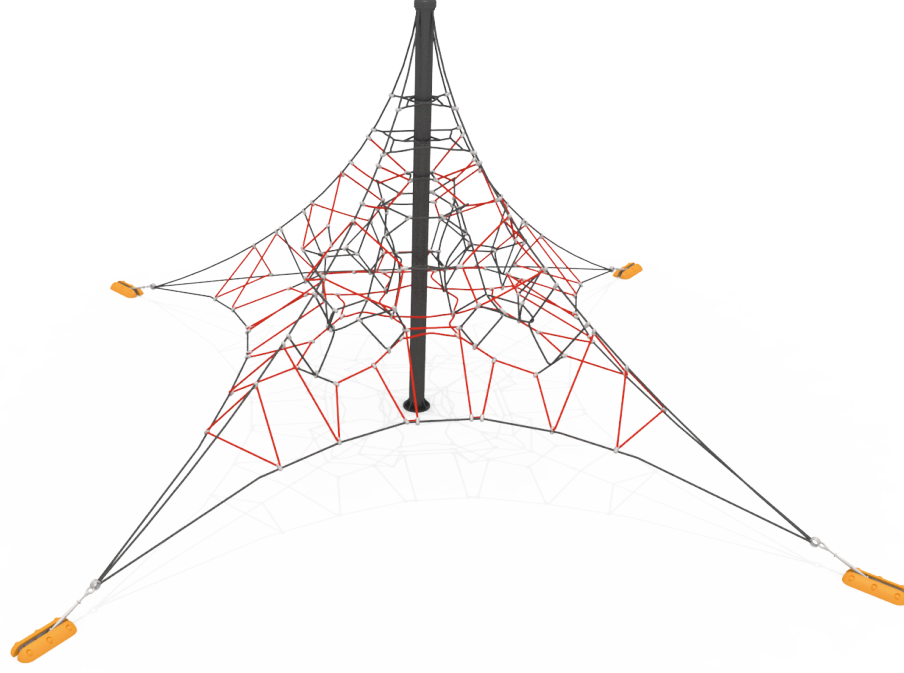

İP PİRAMİT

RP451-PİRAMİT 1

ÜRÜN BİLGİSİ

Ürün Hattı	İp
Kullanıcı Yaşı	5-12
Kullanıcı Kapasitesi	32
Düşme Yüksekliği	100cm
Kurulum Ölçüsü	700cm x 700cm
Güvenlik Alanı	100m ²
Güvenlik Ölçüsü	1000cm x 1000cm
Tepe Yüksekliği	430cm
Ağırlık	281kg
Güvenlik Sertifikası	TS EN 1176-11

ÜRÜN AÇIKLAMASI

İp Piramit, üç boyutlu kullanım gövdesine sahip bir tırmanma ürünüdür. Birbirine kenetlenmiş iplerden meydana gelen ürün, kullanıcının kendisinin ve tüm arkadaşlarının hareketlerini hissetmesini sağlar. Bu durum, kullanıcının dış şartlara odaklanması ve riski değerlendirmesi anlamına gelir. Konik yapısı, kullanıcıya hedef oluşturur. Kullanıcıyı risk almaya teşvik eder.

RENK PALETİ

MALZEME TANIMLAMASI

- Ürün dikmeleri, 165mm çapında ve 5mm et kalınlığında çelik borulardır.
- Üründe kullanılan Ø16mm ve 18mm halat, dış polipropilen örgülü 6 adet çelik telden imal edilmiştir.
- Taşıyıcı boru üst kısmında ipin sabitlenmesi için, Alüminyum döküm tapa kullanılmıştır.
- Üründeki metal yüzeyler kumlama, yıkama, durulama ve kurutma işlemleriyle temizlenmiş ve elektrostatik toz boya ile boyanmıştır.
- İplerin bağlantı noktalarında Alüminyum konnektörler kullanılmıştır.
- Montaj kapakları Polietilen malzemeden üretilmiştir
- Ürün üzerindeki muhtelif vidalar, kapakçıklarla kapatılmıştır.
- Üründe, kullanıcının zarar göreceği keskin kenarlar ve yüzeyler bulunmamaktadır.
- Ürün, EN1176 standartlarına uygun olarak üretilmiştir.
- Burada yazılı bilgiler güncellenebilir. Lütfen nihai bilgiyi talep ediniz.