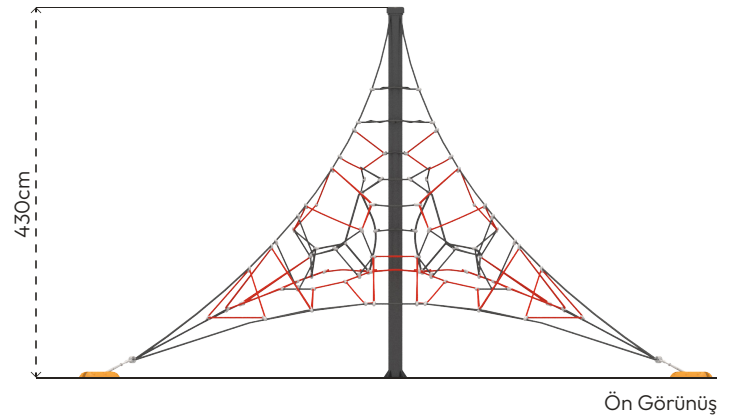

ÜRÜN AÇIKLAMASI

İp Piramit, üç boyutlu kullanım gövdesine sahip bir tırmanma ürünüdür. Birbirine kenetlenmiş iplerden meydana gelen ürün, kullanıcının kendisinin ve tüm arkadaşlarının hareketlerini hissetmesini sağlar. Bu durum, kullanıcının dış şartlara odaklanması ve riski değerlendirmesi anlamına gelir. Konik yapısı, kullanıcıya hedef oluşturur. Kullanıcıyı risk almaya teşvik eder.

Üst Görünüş

Yan Görünüş

Ön Görünüş