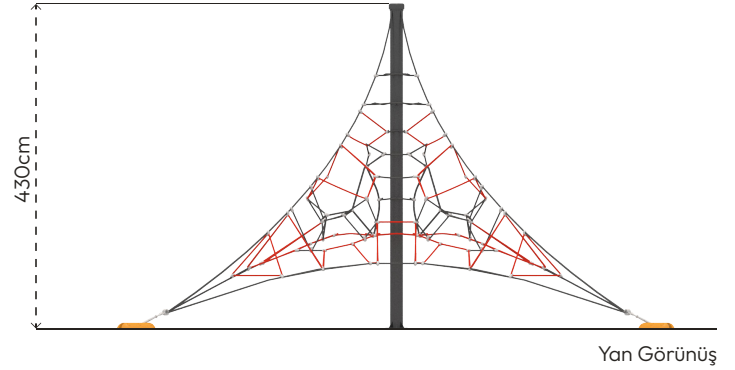

ÜRÜN AÇIKLAMASI

İp Piramit, üç boyutlu kullanım gövdesine sahip bir tırmanma ürünüdür. Birbirine kenetlenmiş iplerden meydana gelen ürün, kullanıcının kendisinin ve tüm arkadaşlarının hareketlerini hissetmesini sağlar. Bu durum, kullanıcının dış şartlara odaklanması ve riski değerlendirmesi anlamına gelir. Konik yapısı, kullanıcıya hedef oluşturur. Kullanıcıyı risk almaya teşvik eder.

Üst Görünüş

Yan Görünüş

Ön Görünüş