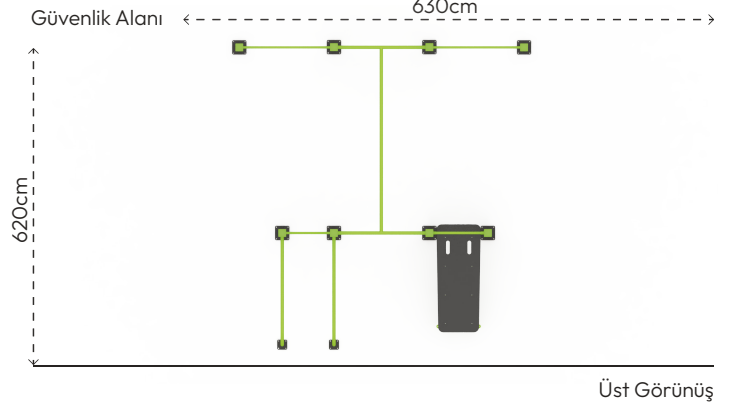

BAR SPOR SETİ

SB101

ÜRÜN BİLGİSİ

Ürün Hattı	●	Spor ve Egzersiz Aletleri
Kullanıcı Yaşı	●	12+
Kullanıcı Kapasitesi	●	5
Düşme Yüksekliği	●	130cm
Kurulum Ölçüsü	●	420cm x 430cm
Güvenlik Alanı	●	39m ²
Güvenlik Ölçüsü	●	620cm x 630cm
Tepe Yüksekliği	●	260cm
Ağırlık	●	313kg
Güvenlik Sertifikası	●	TS EN 16630

Erişim
Sayısı
•
0

RENK PALETİ

MALZEME TANIMLAMASI

- Ürün dikmeleri, 100x100mm çelik profildir.
- Mekik yatağı, aşınmalara ve dış hava şartlarına karşı dayanıklı HDPE levhalardan elde edilmiştir.
- Üründeki metal yüzeyler kumlama, yıkama, durulama ve kurutma işlemleriyle temizlenmiş ve elektrostatik toz boya ile boyanmıştır.
- Bar boruları, 33mm çapında ve 3,4mm et kalınlığında çelik borulardır.
- Zemin flanşı 200x200x8mm çelik sacdan imal edilmiştir.
- Açık olan boru ve profil uçları, plastik enjeksiyon tapalar ile kapatılmıştır.
- Ürün üzerindeki muhtelif vidalar, kapakçıklarla kapatılmıştır.
- Üründe, kullanıcının zarar göreceği keskin kenarlar ve yüzeyler bulunmamaktadır.
- Ürün, EN16630 standartlarına uygun olarak üretilmiştir.
- Burada yazılı bilgiler güncellenebilir. Lütfen nihai bilgiyi talep ediniz.