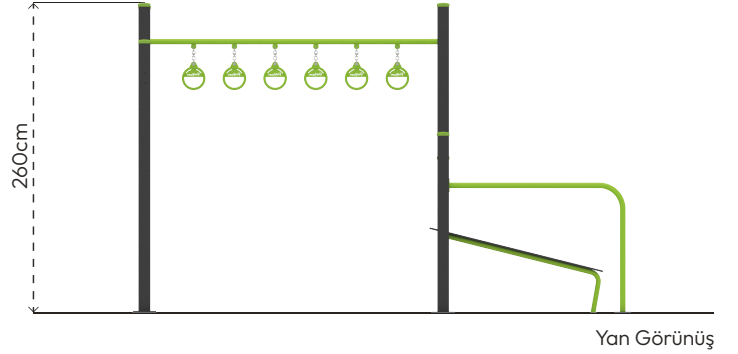

BAR SPOR SETİ

SB101

ÜRÜN BİLGİSİ

Ürün Hattı	●	Spor ve Egzersiz Aletleri
Kullanıcı Yaşı	●	12+
Kullanıcı Kapasitesi	●	5
Düşme Yüksekliği	●	130cm
Kurulum Ölçüsü	●	420cm x 430cm
Güvenlik Alanı	●	39m ²
Güvenlik Ölçüsü	●	620cm x 630cm
Tepe Yüksekliği	●	260cm
Ağırlık	●	313kg
Güvenlik Sertifikası	●	TS EN 16630

Erişim
Sayısı
•
0

RENK PALETİ

MALZEME TANIMLAMASI

- Ürün dikmeleri, 100x100mm çelik profildir.
- Mekik yatağı, aşınmalara ve dış hava şartlarına karşı dayanıklı HDPE levhalardan elde edilmiştir.
- Üründeki metal yüzeyler kumlama, yıkama, durulama ve kurutma işlemleriyle temizlenmiş ve elektrostatik toz boya ile boyanmıştır.
- Bar boruları, 33mm çapında ve 3,4mm et kalınlığında çelik borulardır.
- Zemin flanşı 200x200x8mm çelik sacdan imal edilmiştir.
- Açık olan boru ve profil uçları, plastik enjeksiyon tapalar ile kapatılmıştır.
- Ürün üzerindeki muhtelif vidalar, kapakçıklarla kapatılmıştır.
- Üründe, kullanıcının zarar göreceği keskin kenarlar ve yüzeyler bulunmamaktadır.
- Ürün, EN16630 standartlarına uygun olarak üretilmiştir.
- Burada yazılı bilgiler güncellenebilir. Lütfen nihai bilgiyi talep ediniz.

Üst Görünüş

Yan Görünüş

Ön Görünüş