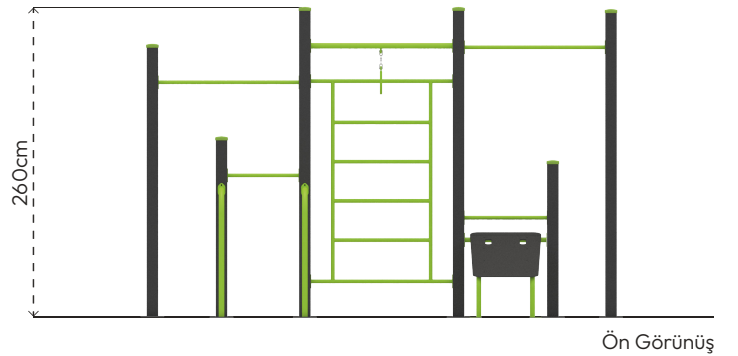

BAR SPOR SETİ

SB101

ÜRÜN BİLGİSİ

Ürün Hattı	●	Spor ve Egzersiz Aletleri
Kullanıcı Yaşı	●	12+
Kullanıcı Kapasitesi	●	5
Düşme Yüksekliği	●	130cm
Kurulum Ölçüsü	●	420cm x 430cm
Güvenlik Alanı	●	39m ²
Güvenlik Ölçüsü	●	620cm x 630cm
Tepe Yüksekliği	●	260cm
Ağırlık	●	313kg
Güvenlik Sertifikası	●	TS EN 16630

Erişim
Sayısı
•
0

RENK PALETİ

MALZEME TANIMLAMASI

- Ürün dikmeleri, 100x100mm çelik profildir.
- Mekik yatağı, aşınmalara ve dış hava şartlarına karşı dayanıklı HDPE levhalardan elde edilmiştir.
- Üründeki metal yüzeyler kumlama, yıkama, durulama ve kurutma işlemleriyle temizlenmiş ve elektrostatik toz boya ile boyanmıştır.
- Bar boruları, 33mm çapında ve 3,4mm et kalınlığında çelik borulardır.
- Zemin flanşı 200x200x8mm çelik sacdan imal edilmiştir.
- Açık olan boru ve profil uçları, plastik enjeksiyon tapalar ile kapatılmıştır.
- Ürün üzerindeki muhtelif vidalar, kapakçıklarla kapatılmıştır.
- Üründe, kullanıcının zarar göreceği keskin kenarlar ve yüzeyler bulunmamaktadır.
- Ürün, EN16630 standartlarına uygun olarak üretilmiştir.
- Burada yazılı bilgiler güncellenebilir. Lütfen nihai bilgiyi talep ediniz.

Üst Görünüş

Yan Görünüş

Ön Görünüş