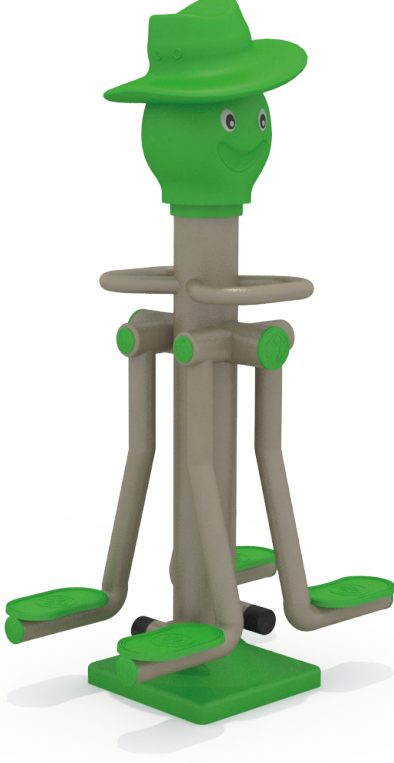

# ÇOCUK SPOR ALETLERİ

## SC104-MAKAS

### ÜRÜN BİLGİSİ

Ürün Hattı	●	Spor ve Egzersiz Aletleri
Kullanıcı Yaşı	●	7-12
Kullanıcı Kapasitesi	●	2
Düşme Yüksekliği	●	cm
Kurulum Ölçüsü	●	60cm x 110cm
Güvenlik Alanı	●	8m <sup>2</sup>
Güvenlik Ölçüsü	●	260cm x 310cm
Tepe Yüksekliği	●	155cm
Ağırlık	●	70kg
Güvenlik Sertifikası	●	TS EN 16630