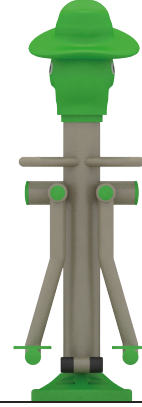

## SC104-MAKAS

### MALZEME TANIMLAMASI

- Ürün dikmeleri, 140mm çapında ve 3mm et kalınlığında çelik borulardır.
- Ürünün tutaç, oturak, sırtlık, ayaklık, montaj kapağı gibi aksamaları şişirme yöntemi ile orta yoğunluklu polietilen malzemeden elde edilmiştir.
- Dönme hareketini sağlamak için çelik mil, çelik göbek ve rulmanlar kullanılmıştır. Ürün oynar kısımları 55° açılabilen durdurucu sistemlidir.
- Üründeki metal yüzeyler kumlama, yıkama, durulama ve kurutma işlemleriyle temizlenmiş ve elektrostatik toz boya ile boyanmıştır.
- Zemin flanşı 290x290x8mm çelik sacdan imal edilmiştir.
- Açık olan boru ve profil uçları, plastik enjeksiyon tapalar ile kapatılmıştır.
- Ürün üzerindeki muhtelif vidalar, kapakçıklarla kapatılmıştır.
- Üründe, kullanıcının zarar göreceği keskin kenarlar ve yüzeyler bulunmamaktadır.
- Ürün, EN16630 standartlarına uygun olarak üretilmiştir.
- Burada yazılı bilgiler güncellenebilir. Lütfen nihai bilgiyi talep ediniz.

Güvenlik Alanı ← 310cm →

260cm

Üst Görünüş

155cm

Yan Görünüş

155cm

Ön Görünüş