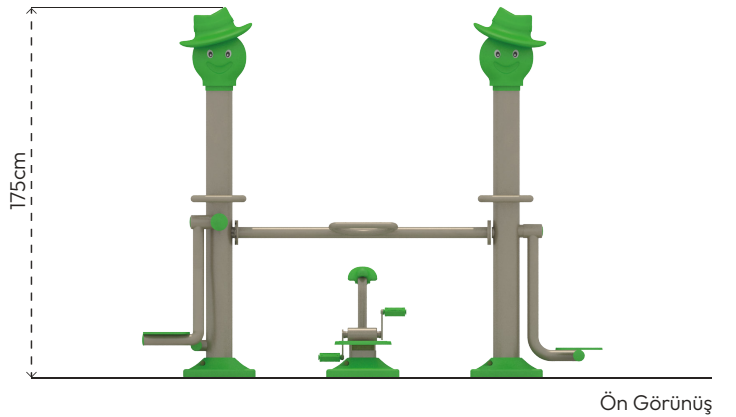

ÇOCUK SPOR ALETLERİ

SC107-İSTASYON (DÖRT KİŞİLİK)

ÜRÜN TANIMLAMASI

Kullanıcı
Sayısı
•
4

Çatı
Sayısı
•
0

Kaydırak
Sayısı
•
0

Erişim
Sayısı
•
0

RENK PALETİ

MALZEME TANIMLAMASI

- Ürün dikmeleri, 140mm çapında ve 3mm et kalınlığında çelik borulardır.
- Ürünün tutaç, oturak, sırtlık, ayaklık, montaj kapağı gibi aksamaları şişirme yöntemi ile orta yoğunluklu polietilen malzemeden elde edilmiştir.
- Dönme hareketini sağlamak için çelik mil, çelik göbek ve rulmanlar kullanılmıştır. Ürün oynar kısımları 55° açılabilen durdurucu sistemlidir.
- Üründeki metal yüzeyler kumlama, yıkama, durulama ve kurutma işlemleriyle temizlenmiş ve elektrostatik toz boya ile boyanmıştır.
- Zemin flanşı 290x290x8mm çelik sacdan imal edilmiştir.
- Açık olan boru ve profil uçları, plastik enjeksiyon tapalar ile kapatılmıştır.
- Ürün üzerindeki muhtelif vidalar, kapakçıklarla kapatılmıştır.
- Üründe, kullanıcının zarar göreceği keskin kenarlar ve yüzeyler bulunmamaktadır.
- Ürün, EN16630 standartlarına uygun olarak üretilmiştir.
- Burada yazılı bilgiler güncellenebilir. Lütfen nihai bilgiyi talep ediniz.

Ön Görünüş