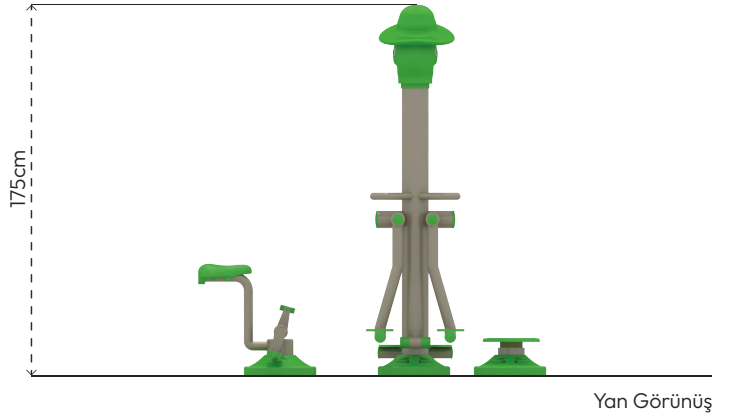

Yan Görünüş