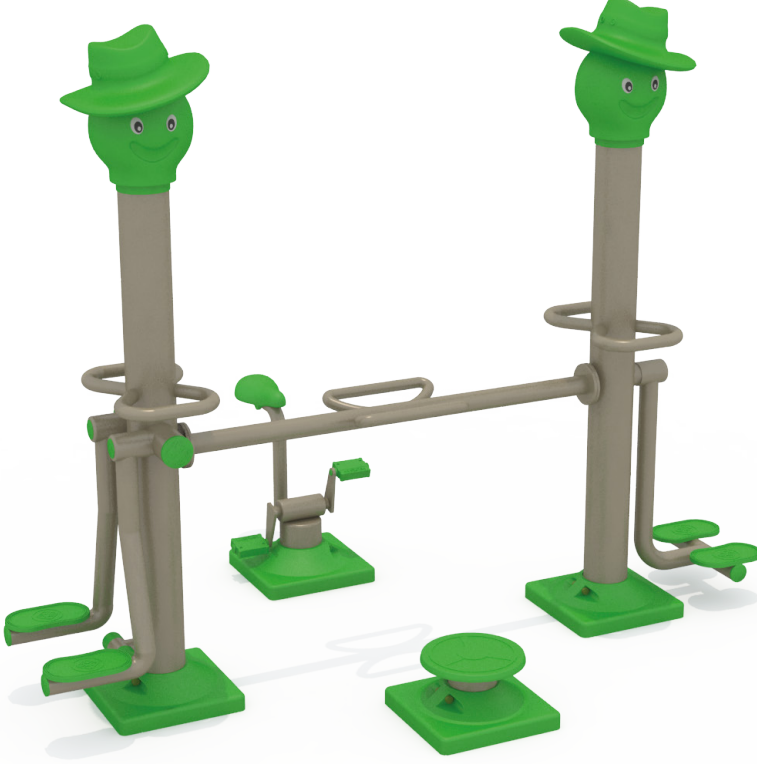

# ÇOCUK SPOR ALETLERİ

## SC107-İSTASYON (DÖRT KİŞİLİK)

### ÜRÜN BİLGİSİ

Ürün Hattı	●	Spor ve Egzersiz Aletleri
Kullanıcı Yaşı	●	7-12
Kullanıcı Kapasitesi	●	4
Düşme Yüksekliği	●	cm
Kurulum Ölçüsü	●	175cm x 250cm
Güvenlik Alanı	●	17m <sup>2</sup>
Güvenlik Ölçüsü	●	375cm x 450cm
Tepe Yüksekliği	●	175cm
Ağırlık	●	151kg
Güvenlik Sertifikası	●	TS EN 16630

### MALZEME TANIMLAMASI

- Ürün dikmeleri, 140mm çapında ve 3mm et kalınlığında çelik borulardır.
- Ürünün tutaç, oturak, sırtlık, ayaklık, montaj kapağı gibi aksamaları şişirme yöntemi ile orta yoğunluklu polietilen malzemeden elde edilmiştir.
- Dönme hareketini sağlamak için çelik mil, çelik göbek ve rulmanlar kullanılmıştır. Ürün oynar kısımları 55° açılabilen durdurucu sistemlidir.
- Üründeki metal yüzeyler kumlama, yıkama, durulama ve kurutma işlemleriyle temizlenmiş ve elektrostatik toz boya ile boyanmıştır.
- Zemin flanşı 290x290x8mm çelik sacdan imal edilmiştir.
- Açık olan boru ve profil uçları, plastik enjeksiyon tapalar ile kapatılmıştır.
- Ürün üzerindeki muhtelif vidalar, kapakçıklarla kapatılmıştır.
- Üründe, kullanıcının zarar göreceği keskin kenarlar ve yüzeyler bulunmamaktadır.
- Ürün, EN16630 standartlarına uygun olarak üretilmiştir.
- Burada yazılı bilgiler güncellenebilir. Lütfen nihai bilgiyi talep ediniz.