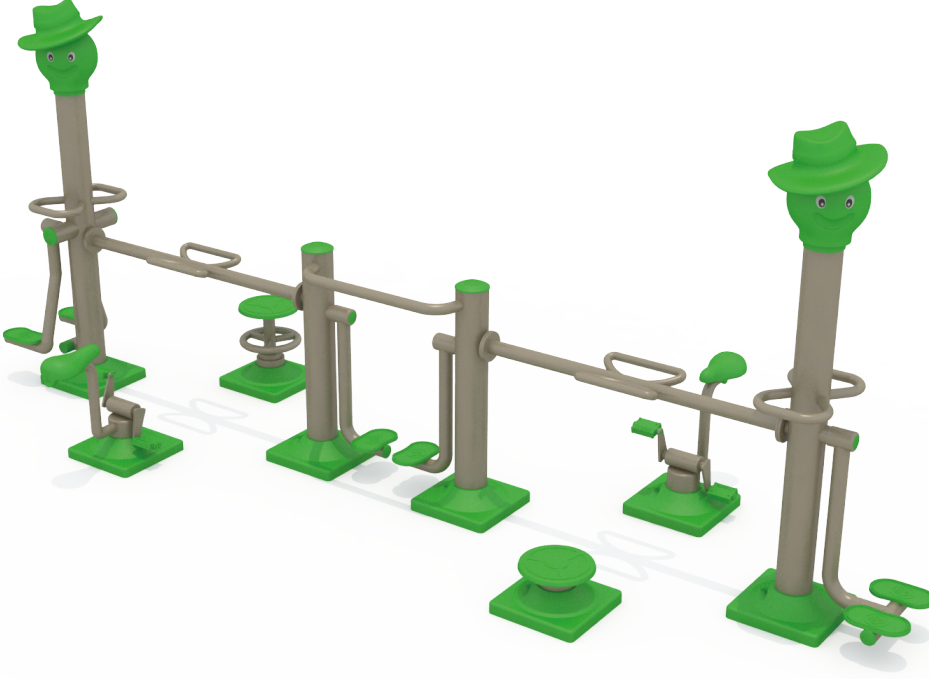

# ÇOCUK SPOR ALETLERİ

## SC108-İSTASYON (YEDİ KİŞİLİK)

### ÜRÜN BİLGİSİ

Ürün Hattı	● Spor ve Egzersiz Aletleri
Kullanıcı Yaşı	● 7-12
Kullanıcı Kapasitesi	● 7
Düşme Yüksekliği	● cm
Kurulum Ölçüsü	● 175cm x 400cm
Güvenlik Alanı	● 23m <sup>2</sup>
Güvenlik Ölçüsü	● 375cm x 600cm
Tepe Yüksekliği	● 175cm
Ağırlık	● 278kg
Güvenlik Sertifikası	● TS EN 16630

### MALZEME TANIMLAMASI

- Ürün dikmeleri, 140mm çapında ve 3mm et kalınlığında çelik borulardır.
- Ürünün tutaç, oturak, sırtlık, ayaklık, montaj kapağı gibi aksamaları şişirme yöntemi ile orta yoğunluklu polietilen malzemeden elde edilmiştir.
- Dönme hareketini sağlamak için çelik mil, çelik göbek ve rulmanlar kullanılmıştır. Ürün oynar kısımları 55° açılabilen durdurucu sistemlidir.
- Üründeki metal yüzeyler kumlama, yıkama, durulama ve kurutma işlemleriyle temizlenmiş ve elektrostatik toz boya ile boyanmıştır.
- Zemin flanşı 290x290x8mm çelik sacdan imal edilmiştir.
- Açık olan boru ve profil uçları, plastik enjeksiyon tapalar ile kapatılmıştır.
- Ürün üzerindeki muhtelif vidalar, kapakçıklarla kapatılmıştır.
- Üründe, kullanıcının zarar göreceği keskin kenarlar ve yüzeyler bulunmamaktadır.
- Ürün, EN16630 standartlarına uygun olarak üretilmiştir.
- Burada yazılı bilgiler güncellenebilir. Lütfen nihai bilgiyi talep ediniz.