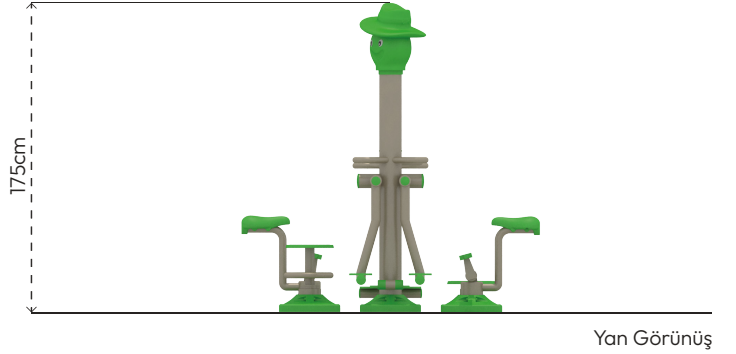

Yan Görünüş