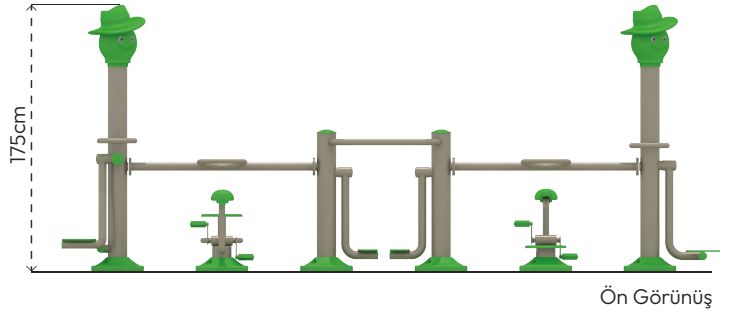

ÇOCUK SPOR ALETLERİ

SC108-İSTASYON (YEDİ KİŞİLİK)

ÜRÜN TANIMLAMASI

Kullanıcı Sayısı
•
7

Çatı Sayısı
•
0

Kaydırak Sayısı
•
0

Erişim Sayısı
•
0

RENK PALETİ

MALZEME TANIMLAMASI

- Ürün dikmeleri, 140mm çapında ve 3mm et kalınlığında çelik borulardır.
- Ürünün tutaç, oturak, sırtlık, ayaklık, montaj kapağı gibi aksamaları şişirme yöntemi ile orta yoğunluklu polietilen malzemeden elde edilmiştir.
- Dönme hareketini sağlamak için çelik mil, çelik göbek ve rulmanlar kullanılmıştır. Ürün oynar kısımları 55° açılabilen durdurucu sistemlidir.
- Üründeki metal yüzeyler kumlama, yıkama, durulama ve kurutma işlemleriyle temizlenmiş ve elektrostatik toz boya ile boyanmıştır.
- Zemin flanşı 290x290x8mm çelik sacdan imal edilmiştir.
- Açık olan boru ve profil uçları, plastik enjeksiyon tapalar ile kapatılmıştır.
- Ürün üzerindeki muhtelif vidalar, kapakçıklarla kapatılmıştır.
- Üründe, kullanıcının zarar göreceği keskin kenarlar ve yüzeyler bulunmamaktadır.
- Ürün, EN16630 standartlarına uygun olarak üretilmiştir.
- Burada yazılı bilgiler güncellenebilir. Lütfen nihai bilgiyi talep ediniz.

Ön Görünüş