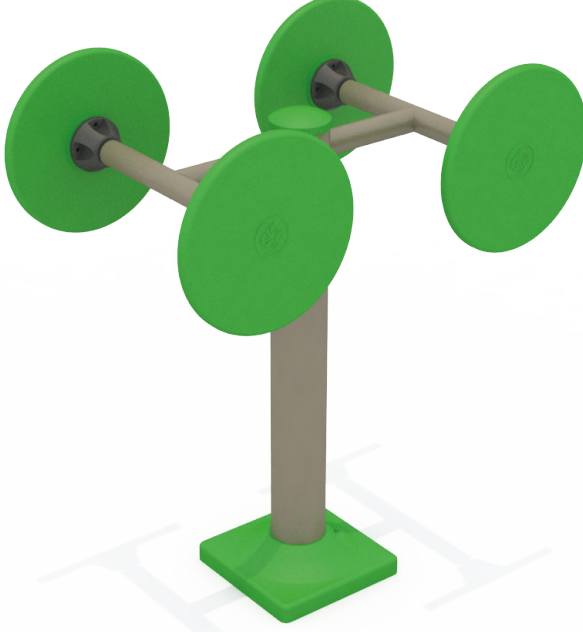

# ENGELSİZ SPOR ALETLERİ

## SE107-KOL VE GÖĞÜS ÇALIŞTIRMA

### ÜRÜN BİLGİSİ

Ürün Hattı	●	Spor ve Egzersiz Aletleri
Kullanıcı Yaşı	●	12+
Kullanıcı Kapasitesi	●	2
Düşme Yüksekliği	●	cm
Kurulum Ölçüsü	●	75cm x 100cm
Güvenlik Alanı	●	8m <sup>2</sup>
Güvenlik Ölçüsü	●	275cm x 300cm
Tepe Yüksekliği	●	125cm
Ağırlık	●	39kg
Güvenlik Sertifikası	●	TS EN 16630

### ÜRÜN AÇIKLAMASI

Açık alan spor parkları, kullanıcının pratik zaman dilimlerinde spor yapmasını sağlamaktadır. Giriş saatini, çıkış saatini, spor süresini kullanıcı belirler. Dolayısıyla kullanıcı, kişisel planına göre spor planı çıkarabilir ve kolay şekilde uygulayabilir.