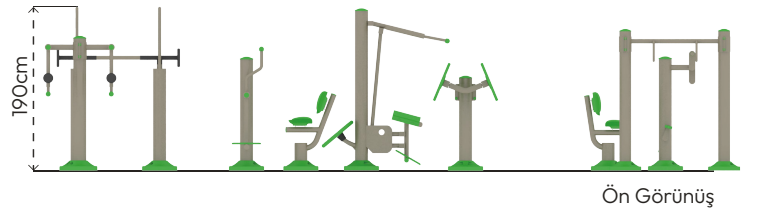

Ön Görünüş

Adres: Yukarı Eğercili Mahallesi, Atatürk Bulvarı, No:122 Çarşamba/SAMSUN Posta Kodu: 55500

Tel: +90 362 266 66 96 polfisan@polfisan.com.tr www.polfisan.com.tr

Made in Türkiye