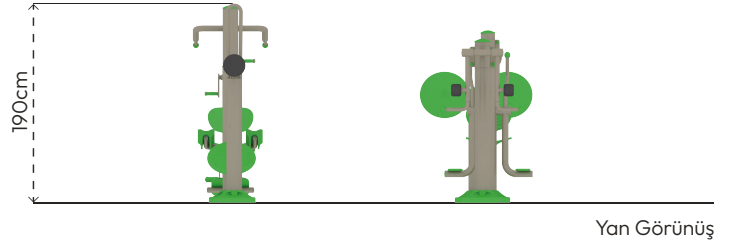

Yan Görünüş