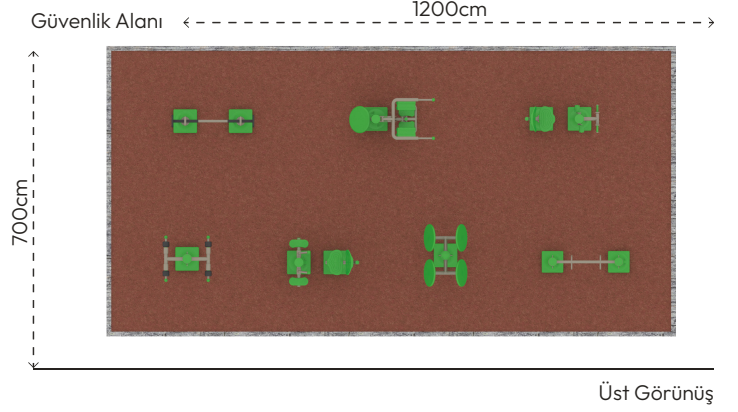

ENGELSİZ SPOR ALETLERİ

SE207

ÜRÜN BİLGİSİ

Ürün Hattı	●	Spor ve Egzersiz Aletleri
Kullanıcı Yaşı	●	12+
Kullanıcı Kapasitesi	●	11
Düşme Yüksekliği	●	cm
Kurulum Ölçüsü	●	500cm x 1000cm
Güvenlik Alanı	●	84m ²
Güvenlik Ölçüsü	●	700cm x 1200cm
Tepe Yüksekliği	●	190cm
Ağırlık	●	kg
Güvenlik Sertifikası	●	TS EN 16630

Kaydırak Sayısı
•
0

Erişim Sayısı
•
0

RENK PALETİ

MALZEME TANIMLAMASI

- Ürün dikmeleri, 140mm çapında ve 3mm et kalınlığında çelik borulardır.
- Ürünün tutaç, oturak, sırtlık, ayaklık, montaj kapağı gibi aksamaları şişirme yöntemi ile orta yoğunluklu polietilen malzemeden elde edilmiştir.
- Dönme hareketini sağlamak için çelik mil, çelik göbek ve rulmanlar kullanılmıştır. Ürün oynar kısımları 55° açılabilen durdurucu sistemlidir.
- Üründeki metal yüzeyler kumlama, yıkama, durulama ve kurutma işlemleriyle temizlenmiş ve elektrostatik toz boya ile boyanmıştır.
- Zemin flanşı 290x290x8mm çelik sacdan imal edilmiştir.
- Açık olan boru ve profil uçları, plastik enjeksiyon tapalar ile kapatılmıştır.
- Ürün üzerindeki muhtelif vidalar, kapakçıklarla kapatılmıştır.
- Üründe, kullanıcının zarar göreceği keskin kenarlar ve yüzeyler bulunmamaktadır.
- Ürün, EN16630 standartlarına uygun olarak üretilmiştir.
- Burada yazılı bilgiler güncellenebilir. Lütfen nihai bilgiyi talep ediniz.