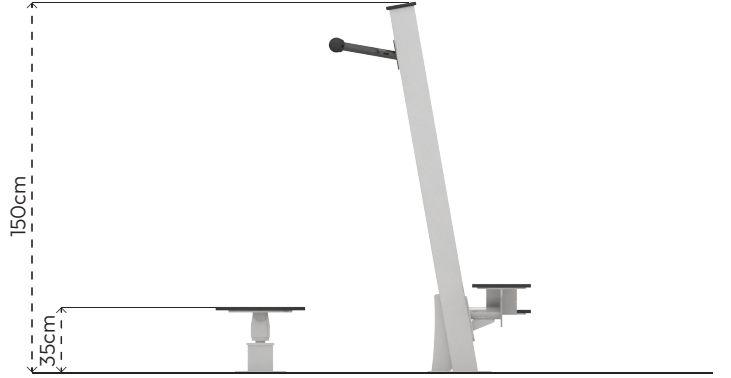

GENÇ SPOR ALETLERİ

SG101-STEP VE BEL ÇEVİRME

ÜRÜN BİLGİSİ

Ürün Hattı	●	Spor ve Egzersiz Aletleri
Kullanıcı Yaşı	●	12+
Kullanıcı Kapasitesi	●	2
Düşme Yüksekliği	●	35cm
Kurulum Ölçüsü	●	123cm x 78cm
Güvenlik Alanı	●	9m ²
Güvenlik Ölçüsü	●	323cm x 278cm
Tepe Yüksekliği	●	150cm
Ağırlık	●	48kg
Güvenlik Sertifikası	●	TS EN 16630

AKTİVİTELER

Egzersiz

GENÇ SPOR ALETLERİ

SG101-STEP VE BEL ÇEVİRME

ÜRÜN TANIMLAMASI

Kullanıcı
Sayısı
•
2

Çatı
Sayısı
•
0

Kaydırak
Sayısı
•
0

Erişim
Sayısı
•
0

RENK PALETİ

MALZEME TANIMLAMASI

- Ürün dikmeleri, 100x100mm çelik profildir.
- Basamak, aşınmalara ve dış hava şartlarına karşı dayanıklı HDPE levhalardan elde edilmiştir.
- Üründeki metal yüzeyler kumlama, yıkama, durulama ve kurutma işlemleriyle temizlenmiş ve elektrostatik toz boya ile boyanmıştır.
- Bar boruları, 33mm çapında ve 3,4mm et kalınlığında çelik borulardır.
- Zemin flanşı 200x200x8mm çelik sacdan imal edilmiştir.
- Açık olan boru ve profil uçları, plastik enjeksiyon tapalar ile kapatılmıştır.
- Ürün üzerindeki muhtelif vidalar, kapakçıklarla kapatılmıştır.
- Üründe, kullanıcının zarar göreceği keskin kenarlar ve yüzeyler bulunmamaktadır.
- Ürün, EN16630 standartlarına uygun olarak üretilmiştir.
- Burada yazılı bilgiler güncellenebilir. Lütfen nihai bilgiyi talep ediniz.

Güvenlik Alanı ← 278cm →

Üst Görünüş

Yan Görünüş

Ön Görünüş