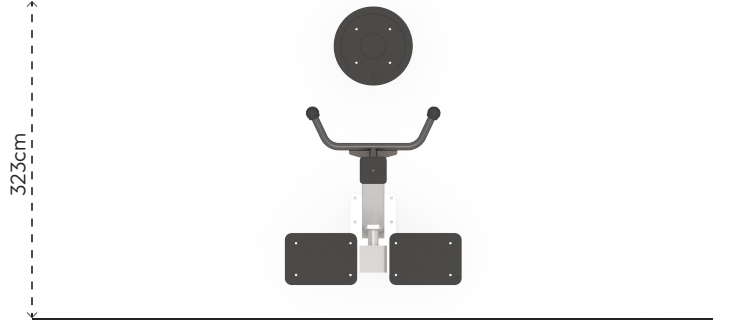

AKTİVİTELER

Egzersiz

GENÇ SPOR ALETLERİ

SG101-STEP VE BEL ÇEVİRME

ÜRÜN TANIMLAMASI

Kullanıcı
Sayısı
•
2

Çatı
Sayısı
•
0

Kaydırak
Sayısı
•
0

Erişim
Sayısı
•
0

RENK PALETİ

MALZEME TANIMLAMASI

- Ürün dikmeleri, 100x100mm çelik profildir.
- Basamak, aşınmalara ve dış hava şartlarına karşı dayanıklı HDPE levhalardan elde edilmiştir.
- Üründeki metal yüzeyler kumlama, yıkama, durulama ve kurutma işlemleriyle temizlenmiş ve elektrostatik toz boya ile boyanmıştır.
- Bar boruları, 33mm çapında ve 3,4mm et kalınlığında çelik borulardır.
- Zemin flanşı 200x200x8mm çelik sacdan imal edilmiştir.
- Açık olan boru ve profil uçları, plastik enjeksiyon tapalar ile kapatılmıştır.
- Ürün üzerindeki muhtelif vidalar, kapakçıklarla kapatılmıştır.
- Üründe, kullanıcının zarar göreceği keskin kenarlar ve yüzeyler bulunmamaktadır.
- Ürün, EN16630 standartlarına uygun olarak üretilmiştir.
- Burada yazılı bilgiler güncellenebilir. Lütfen nihai bilgiyi talep ediniz.

Güvenlik Alanı ← 278cm →

Üst Görünüş

Yan Görünüş

Ön Görünüş