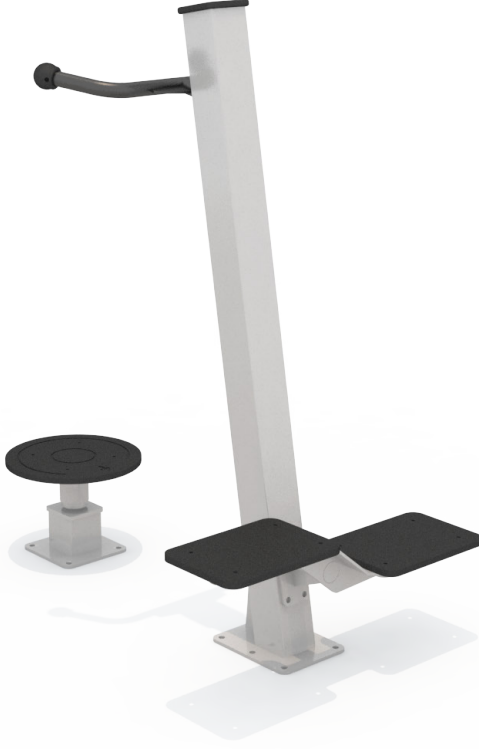

GENÇ SPOR ALETLERİ

SG101-STEP VE BEL ÇEVİRME

ÜRÜN BİLGİSİ

Ürün Hattı	●	Spor ve Egzersiz Aletleri
Kullanıcı Yaşı	●	12+
Kullanıcı Kapasitesi	●	2
Düşme Yüksekliği	●	35cm
Kurulum Ölçüsü	●	123cm x 78cm
Güvenlik Alanı	●	9m ²
Güvenlik Ölçüsü	●	323cm x 278cm
Tepe Yüksekliği	●	150cm
Ağırlık	●	48kg
Güvenlik Sertifikası	●	TS EN 16630

ÜRÜN AÇIKLAMASI

Açık alan spor parkları, kullanıcının pratik zaman dilimlerinde spor yapmasını sağlamaktadır. Giriş saatini, çıkış saatini, spor süresini kullanıcı belirler. Dolayısıyla kullanıcı, kişisel planına göre spor planı çıkarabilir ve kolay şekilde uygulayabilir.

AKTİVİTELER

Egzersiz

GENÇ SPOR ALETLERİ

SG101-STEP VE BEL ÇEVİRME

ÜRÜN TANIMLAMASI

Kullanıcı
Sayısı
•
2

Çatı
Sayısı
•
0

Kaydırak
Sayısı
•
0

Erişim
Sayısı
•
0

RENK PALETİ

MALZEME TANIMLAMASI

- Ürün dikmeleri, 100x100mm çelik profildir.
- Basamak, aşınmalara ve dış hava şartlarına karşı dayanıklı HDPE levhalardan elde edilmiştir.
- Üründeki metal yüzeyler kumlama, yıkama, durulama ve kurutma işlemleriyle temizlenmiş ve elektrostatik toz boya ile boyanmıştır.
- Bar boruları, 33mm çapında ve 3,4mm et kalınlığında çelik borulardır.
- Zemin flanşı 200x200x8mm çelik sacdan imal edilmiştir.
- Açık olan boru ve profil uçları, plastik enjeksiyon tapalar ile kapatılmıştır.
- Ürün üzerindeki muhtelif vidalar, kapakçıklarla kapatılmıştır.
- Üründe, kullanıcının zarar göreceği keskin kenarlar ve yüzeyler bulunmamaktadır.
- Ürün, EN16630 standartlarına uygun olarak üretilmiştir.
- Burada yazılı bilgiler güncellenebilir. Lütfen nihai bilgiyi talep ediniz.