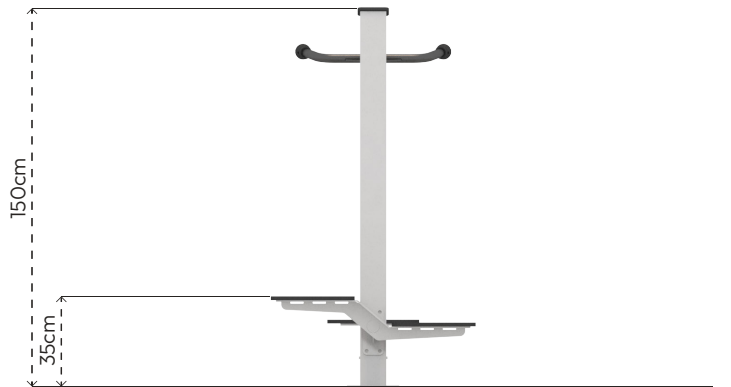

GENÇ SPOR ALETLERİ

SG101-STEP VE BEL ÇEVİRME

ÜRÜN BİLGİSİ

Ürün Hattı	●	Spor ve Egzersiz Aletleri
Kullanıcı Yaşı	●	12+
Kullanıcı Kapasitesi	●	2
Düşme Yüksekliği	●	35cm
Kurulum Ölçüsü	●	123cm x 78cm
Güvenlik Alanı	●	9m ²
Güvenlik Ölçüsü	●	323cm x 278cm
Tepe Yüksekliği	●	150cm
Ağırlık	●	48kg
Güvenlik Sertifikası	●	TS EN 16630

AKTİVİTELER

Egzersiz

GENÇ SPOR ALETLERİ

SG101-STEP VE BEL ÇEVİRME

ÜRÜN TANIMLAMASI

Kullanıcı
Sayısı
•
2

Çatı
Sayısı
•
0

Kaydırak
Sayısı
•
0

Erişim
Sayısı
•
0

RENK PALETİ

MALZEME TANIMLAMASI

- Ürün dikmeleri, 100x100mm çelik profildir.
- Basamak, aşınmalara ve dış hava şartlarına karşı dayanıklı HDPE levhalardan elde edilmiştir.
- Üründeki metal yüzeyler kumlama, yıkama, durulama ve kurutma işlemleriyle temizlenmiş ve elektrostatik toz boya ile boyanmıştır.
- Bar boruları, 33mm çapında ve 3,4mm et kalınlığında çelik borulardır.
- Zemin flanşı 200x200x8mm çelik sacdan imal edilmiştir.
- Açık olan boru ve profil uçları, plastik enjeksiyon tapalar ile kapatılmıştır.
- Ürün üzerindeki muhtelif vidalar, kapakçıklarla kapatılmıştır.
- Üründe, kullanıcının zarar göreceği keskin kenarlar ve yüzeyler bulunmamaktadır.
- Ürün, EN16630 standartlarına uygun olarak üretilmiştir.
- Burada yazılı bilgiler güncellenebilir. Lütfen nihai bilgiyi talep ediniz.

Güvenlik Alanı ← 278cm →

Üst Görünüş

Yan Görünüş

Ön Görünüş