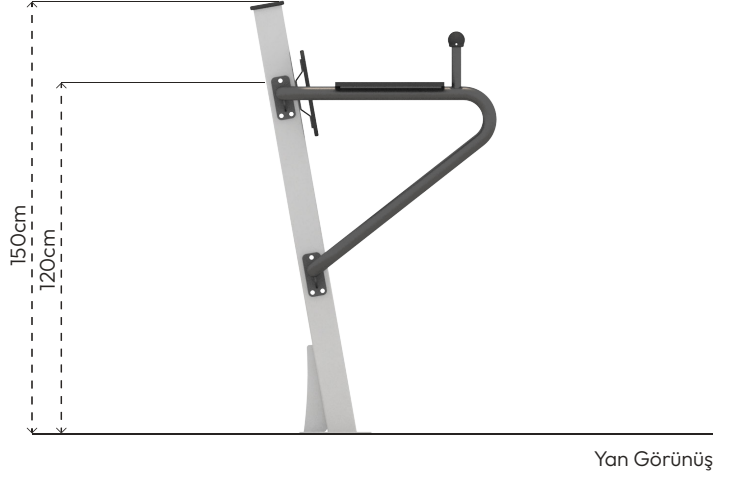

GENÇ SPOR ALETLERİ

SG102-KARIN ÇEKME

ÜRÜN BİLGİSİ

Ürün Hattı	●	Spor ve Egzersiz Aletleri
Kullanıcı Yaşı	●	12+
Kullanıcı Kapasitesi	●	1
Düşme Yüksekliği	●	120cm
Kurulum Ölçüsü	●	77cm x 86cm
Güvenlik Alanı	●	8m ²
Güvenlik Ölçüsü	●	277cm x 286cm
Tepe Yüksekliği	●	150cm
Ağırlık	●	45kg
Güvenlik Sertifikası	●	TS EN 16630

Erişim
Sayısı
•
0

RENK PALETİ

MALZEME TANIMLAMASI

- Ürün dikmeleri, 100x100mm çelik profildir.
- Sırt dayama desteği, aşınmalara ve dış hava şartlarına karşı dayanıklı HDPE levhalardan elde edilmiştir.
- Üründeki metal yüzeyler kumlama, yıkama, durulama ve kurutma işlemleriyle temizlenmiş ve elektrostatik toz boya ile boyanmıştır.
- Bar boruları, 33mm çapında ve 3,4mm et kalınlığında çelik borulardır.
- Zemin flanşı 200x200x8mm çelik sacdan imal edilmiştir.
- Açık olan boru ve profil uçları, plastik enjeksiyon tapalar ile kapatılmıştır.
- Ürün üzerindeki muhtelif vidalar, kapakçıklarla kapatılmıştır.
- Üründe, kullanıcının zarar göreceği keskin kenarlar ve yüzeyler bulunmamaktadır.
- Ürün, EN16630 standartlarına uygun olarak üretilmiştir.
- Burada yazılı bilgiler güncellenebilir. Lütfen nihai bilgiyi talep ediniz.

Üst Görünüş

Yan Görünüş

Ön Görünüş