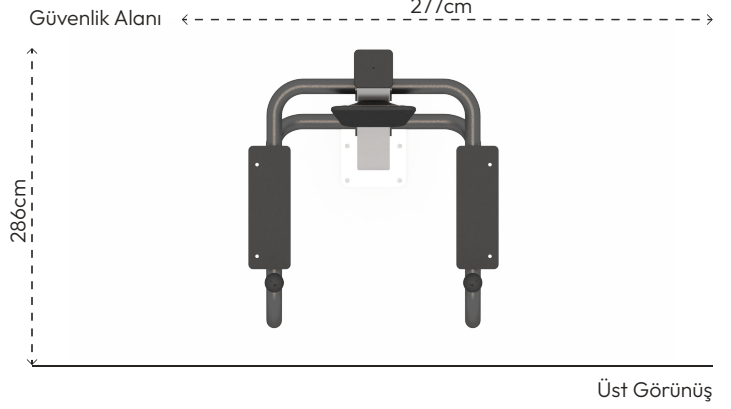

GENÇ SPOR ALETLERİ

SG102-KARIN ÇEKME

ÜRÜN BİLGİSİ

Ürün Hattı	●	Spor ve Egzersiz Aletleri
Kullanıcı Yaşı	●	12+
Kullanıcı Kapasitesi	●	1
Düşme Yüksekliği	●	120cm
Kurulum Ölçüsü	●	77cm x 86cm
Güvenlik Alanı	●	8m ²
Güvenlik Ölçüsü	●	277cm x 286cm
Tepe Yüksekliği	●	150cm
Ağırlık	●	45kg
Güvenlik Sertifikası	●	TS EN 16630

AKTİVİTELER

Egzersiz

GENÇ SPOR ALETLERİ

SG102-KARIN ÇEKME

ÜRÜN TANIMLAMASI

Kullanıcı
Sayısı
•
1

Çatı
Sayısı
•
0

Kaydırak
Sayısı
•
0

Erişim
Sayısı
•
0

RENK PALETİ

MALZEME TANIMLAMASI

- Ürün dikmeleri, 100x100mm çelik profildir.
- Sırt dayama desteği, aşınmalara ve dış hava şartlarına karşı dayanıklı HDPE levhalardan elde edilmiştir.
- Üründeki metal yüzeyler kumlama, yıkama, durulama ve kurutma işlemleriyle temizlenmiş ve elektrostatik toz boya ile boyanmıştır.
- Bar boruları, 33mm çapında ve 3,4mm et kalınlığında çelik borulardır.
- Zemin flanşı 200x200x8mm çelik sacdan imal edilmiştir.
- Açık olan boru ve profil uçları, plastik enjeksiyon tapalar ile kapatılmıştır.
- Ürün üzerindeki muhtelif vidalar, kapakçıklarla kapatılmıştır.
- Üründe, kullanıcının zarar göreceği keskin kenarlar ve yüzeyler bulunmamaktadır.
- Ürün, EN16630 standartlarına uygun olarak üretilmiştir.
- Burada yazılı bilgiler güncellenebilir. Lütfen nihai bilgiyi talep ediniz.