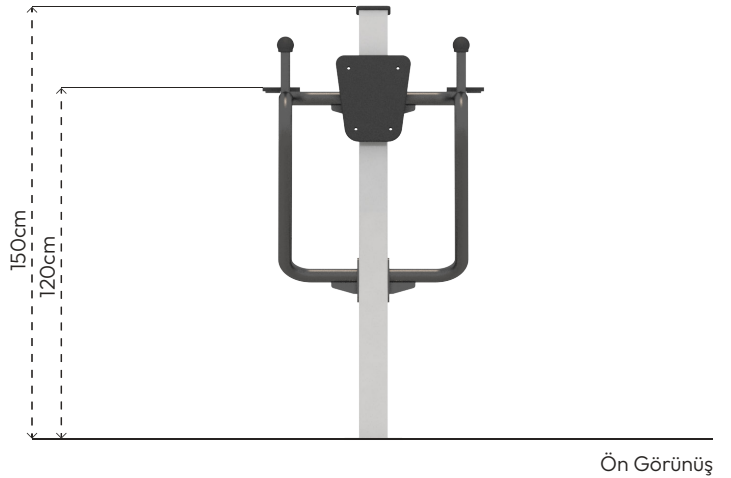

GENÇ SPOR ALETLERİ

SG102-KARIN ÇEKME

ÜRÜN BİLGİSİ

Ürün Hattı	●	Spor ve Egzersiz Aletleri
Kullanıcı Yaşı	●	12+
Kullanıcı Kapasitesi	●	1
Düşme Yüksekliği	●	120cm
Kurulum Ölçüsü	●	77cm x 86cm
Güvenlik Alanı	●	8m ²
Güvenlik Ölçüsü	●	277cm x 286cm
Tepe Yüksekliği	●	150cm
Ağırlık	●	45kg
Güvenlik Sertifikası	●	TS EN 16630

AKTİVİTELER

Egzersiz

GENÇ SPOR ALETLERİ

SG102-KARIN ÇEKME

ÜRÜN TANIMLAMASI

Kullanıcı
Sayısı
•
1

Çatı
Sayısı
•
0

Kaydırak
Sayısı
•
0

Erişim
Sayısı
•
0

RENK PALETİ

MALZEME TANIMLAMASI

- Ürün dikmeleri, 100x100mm çelik profildir.
- Sırt dayama desteği, aşınmalara ve dış hava şartlarına karşı dayanıklı HDPE levhalardan elde edilmiştir.
- Üründeki metal yüzeyler kumlama, yıkama, durulama ve kurutma işlemleriyle temizlenmiş ve elektrostatik toz boya ile boyanmıştır.
- Bar boruları, 33mm çapında ve 3,4mm et kalınlığında çelik borulardır.
- Zemin flanşı 200x200x8mm çelik sacdan imal edilmiştir.
- Açık olan boru ve profil uçları, plastik enjeksiyon tapalar ile kapatılmıştır.
- Ürün üzerindeki muhtelif vidalar, kapakçıklarla kapatılmıştır.
- Üründe, kullanıcının zarar göreceği keskin kenarlar ve yüzeyler bulunmamaktadır.
- Ürün, EN16630 standartlarına uygun olarak üretilmiştir.
- Burada yazılı bilgiler güncellenebilir. Lütfen nihai bilgiyi talep ediniz.

Üst Görünüş

Yan Görünüş

Ön Görünüş