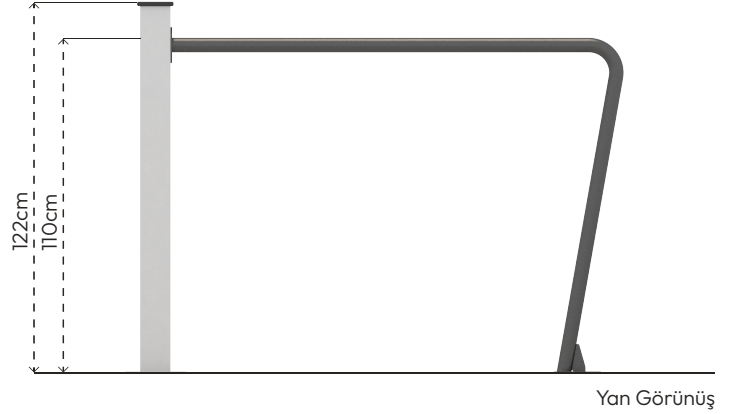

GENÇ SPOR ALETLERİ

SG104-DİZ ÇEKME

ÜRÜN BİLGİSİ

Ürün Hattı	●	Spor ve Egzersiz Aletleri
Kullanıcı Yaşı	●	12+
Kullanıcı Kapasitesi	●	1
Düşme Yüksekliği	●	110cm
Kurulum Ölçüsü	●	80cm x 164cm
Güvenlik Alanı	●	10m ²
Güvenlik Ölçüsü	●	280cm x 364cm
Tepe Yüksekliği	●	122cm
Ağırlık	●	45kg
Güvenlik Sertifikası	●	TS EN 16630

Erişim
Sayısı
•
0

RENK PALETİ

MALZEME TANIMLAMASI

- Ürün dikmeleri, 100x100mm çelik profildir.
- Üründeki metal yüzeyler kumlama, yıkama, durulama ve kurutma işlemleriyle temizlenmiş ve elektrostatik toz boya ile boyanmıştır.
- Bar boruları, 33mm çapında ve 3,4mm et kalınlığında çelik borulardır.
- Zemin flanşı 200x200x8mm çelik sacdan imal edilmiştir.
- Açık olan boru ve profil uçları, plastik enjeksiyon tapalar ile kapatılmıştır.
- Ürün üzerindeki muhtelif vidalar, kapakçıklarla kapatılmıştır.
- Üründe, kullanıcının zarar göreceği keskin kenarlar ve yüzeyler bulunmamaktadır.
- Ürün, EN16630 standartlarına uygun olarak üretilmiştir.
- Burada yazılı bilgiler güncellenebilir. Lütfen nihai bilgiyi talep ediniz.

Üst Görünüş

Yan Görünüş

Ön Görünüş