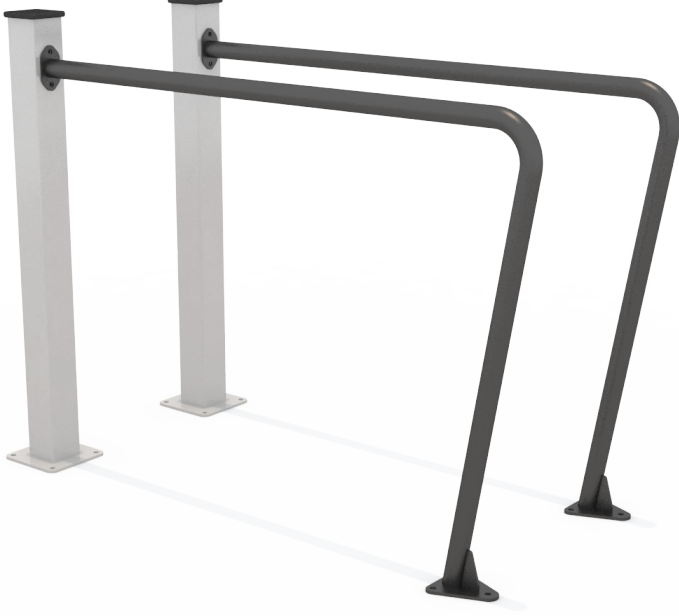

GENÇ SPOR ALETLERİ

SG104-DİZ ÇEKME

ÜRÜN BİLGİSİ

Ürün Hattı	●	Spor ve Egzersiz Aletleri
Kullanıcı Yaşı	●	12+
Kullanıcı Kapasitesi	●	1
Düşme Yüksekliği	●	110cm
Kurulum Ölçüsü	●	80cm x 164cm
Güvenlik Alanı	●	10m ²
Güvenlik Ölçüsü	●	280cm x 364cm
Tepe Yüksekliği	●	122cm
Ağırlık	●	45kg
Güvenlik Sertifikası	●	TS EN 16630

ÜRÜN AÇIKLAMASI

Açık alan spor parkları, kullanıcının pratik zaman dilimlerinde spor yapmasını sağlamaktadır. Giriş saatini, çıkış saatini, spor süresini kullanıcı belirler. Dolayısıyla kullanıcı, kişisel planına göre spor planı çıkarabilir ve kolay şekilde uygulayabilir.

AKTİVİTELER

Egzersiz

GENÇ SPOR ALETLERİ

SG104-DİZ ÇEKME

ÜRÜN TANIMLAMASI

Kullanıcı
Sayısı
•
1

Çatı
Sayısı
•
0

Kaydırak
Sayısı
•
0

Erişim
Sayısı
•
0

RENK PALETİ

MALZEME TANIMLAMASI

- Ürün dikmeleri, 100x100mm çelik profildir.
- Üründeki metal yüzeyler kumlama, yıkama, durulama ve kurutma işlemleriyle temizlenmiş ve elektrostatik toz boya ile boyanmıştır.
- Bar boruları, 33mm çapında ve 3,4mm et kalınlığında çelik borulardır.
- Zemin flanşı 200x200x8mm çelik sacdan imal edilmiştir.
- Açık olan boru ve profil uçları, plastik enjeksiyon tapalar ile kapatılmıştır.
- Ürün üzerindeki muhtelif vidalar, kapakçıklarla kapatılmıştır.
- Üründe, kullanıcının zarar göreceği keskin kenarlar ve yüzeyler bulunmamaktadır.
- Ürün, EN16630 standartlarına uygun olarak üretilmiştir.
- Burada yazılı bilgiler güncellenebilir. Lütfen nihai bilgiyi talep ediniz.