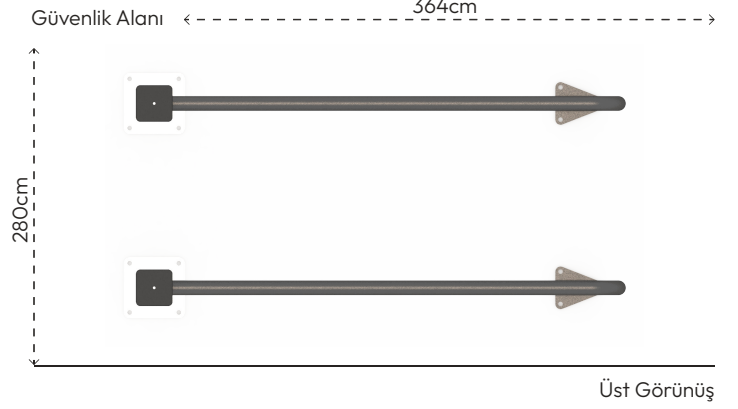

GENÇ SPOR ALETLERİ

SG104-DİZ ÇEKME

ÜRÜN BİLGİSİ

Ürün Hattı	●	Spor ve Egzersiz Aletleri
Kullanıcı Yaşı	●	12+
Kullanıcı Kapasitesi	●	1
Düşme Yüksekliği	●	110cm
Kurulum Ölçüsü	●	80cm x 164cm
Güvenlik Alanı	●	10m ²
Güvenlik Ölçüsü	●	280cm x 364cm
Tepe Yüksekliği	●	122cm
Ağırlık	●	45kg
Güvenlik Sertifikası	●	TS EN 16630

AKTİVİTELER

Egzersiz

GENÇ SPOR ALETLERİ

SG104-DİZ ÇEKME

ÜRÜN TANIMLAMASI

Kullanıcı
Sayısı
•
1

Çatı
Sayısı
•
0

Kaydırak
Sayısı
•
0

Erişim
Sayısı
•
0

RENK PALETİ

MALZEME TANIMLAMASI

- Ürün dikmeleri, 100x100mm çelik profildir.
- Üründeki metal yüzeyler kumlama, yıkama, durulama ve kurutma işlemleriyle temizlenmiş ve elektrostatik toz boya ile boyanmıştır.
- Bar boruları, 33mm çapında ve 3,4mm et kalınlığında çelik borulardır.
- Zemin flanşı 200x200x8mm çelik sacdan imal edilmiştir.
- Açık olan boru ve profil uçları, plastik enjeksiyon tapalar ile kapatılmıştır.
- Ürün üzerindeki muhtelif vidalar, kapakçıklarla kapatılmıştır.
- Üründe, kullanıcının zarar göreceği keskin kenarlar ve yüzeyler bulunmamaktadır.
- Ürün, EN16630 standartlarına uygun olarak üretilmiştir.
- Burada yazılı bilgiler güncellenebilir. Lütfen nihai bilgiyi talep ediniz.