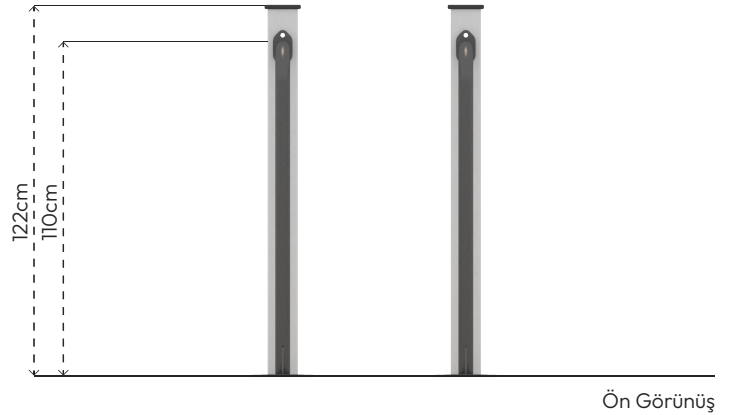

GENÇ SPOR ALETLERİ

SG104-DİZ ÇEKME

ÜRÜN BİLGİSİ

Ürün Hattı	●	Spor ve Egzersiz Aletleri
Kullanıcı Yaşı	●	12+
Kullanıcı Kapasitesi	●	1
Düşme Yüksekliği	●	110cm
Kurulum Ölçüsü	●	80cm x 164cm
Güvenlik Alanı	●	10m ²
Güvenlik Ölçüsü	●	280cm x 364cm
Tepe Yüksekliği	●	122cm
Ağırlık	●	45kg
Güvenlik Sertifikası	●	TS EN 16630

Erişim
Sayısı
•
0

RENK PALETİ

MALZEME TANIMLAMASI

- Ürün dikmeleri, 100x100mm çelik profildir.
- Üründeki metal yüzeyler kumlama, yıkama, durulama ve kurutma işlemleriyle temizlenmiş ve elektrostatik toz boya ile boyanmıştır.
- Bar boruları, 33mm çapında ve 3,4mm et kalınlığında çelik borulardır.
- Zemin flanşı 200x200x8mm çelik sacdan imal edilmiştir.
- Açık olan boru ve profil uçları, plastik enjeksiyon tapalar ile kapatılmıştır.
- Ürün üzerindeki muhtelif vidalar, kapakçıklarla kapatılmıştır.
- Üründe, kullanıcının zarar göreceği keskin kenarlar ve yüzeyler bulunmamaktadır.
- Ürün, EN16630 standartlarına uygun olarak üretilmiştir.
- Burada yazılı bilgiler güncellenebilir. Lütfen nihai bilgiyi talep ediniz.

Üst Görünüş

Yan Görünüş

Ön Görünüş