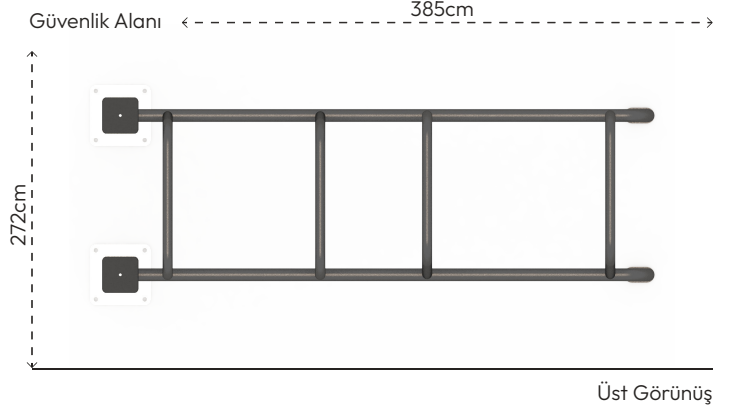

GENÇ SPOR ALETLERİ

SG108-KOL VE KARIN ÇALIŞTIRMA

ÜRÜN BİLGİSİ

Ürün Hattı	●	Spor ve Egzersiz Aletleri
Kullanıcı Yaşı	●	12+
Kullanıcı Kapasitesi	●	2
Düşme Yüksekliği	●	0cm
Kurulum Ölçüsü	●	72cm x 185cm
Güvenlik Alanı	●	10m ²
Güvenlik Ölçüsü	●	272cm x 385cm
Tepe Yüksekliği	●	70cm
Ağırlık	●	35kg
Güvenlik Sertifikası	●	TS EN 16630

AKTİVİTELER

Egzersiz

GENÇ SPOR ALETLERİ

SG108-KOL VE KARIN ÇALIŞTIRMA

ÜRÜN TANIMLAMASI

Kullanıcı
Sayısı
•
2

Çatı
Sayısı
•
0

Kaydırak
Sayısı
•
0

Erişim
Sayısı
•
0

RENK PALETİ

MALZEME TANIMLAMASI

- Ürün dikmeleri, 100x100mm çelik profildir.
- Üründeki metal yüzeyler kumlama, yıkama, durulama ve kurutma işlemleriyle temizlenmiş ve elektrostatik toz boya ile boyanmıştır.
- Bar boruları, 33mm çapında ve 3,4mm et kalınlığında çelik borulardır.
- Zemin flanşı 200x200x8mm çelik sacdan imal edilmiştir.
- Açık olan boru ve profil uçları, plastik enjeksiyon tapalar ile kapatılmıştır.
- Ürün üzerindeki muhtelif vidalar, kapakçıklarla kapatılmıştır.
- Üründe, kullanıcının zarar göreceği keskin kenarlar ve yüzeyler bulunmamaktadır.
- Ürün, EN16630 standartlarına uygun olarak üretilmiştir.
- Burada yazılı bilgiler güncellenebilir. Lütfen nihai bilgiyi talep ediniz.