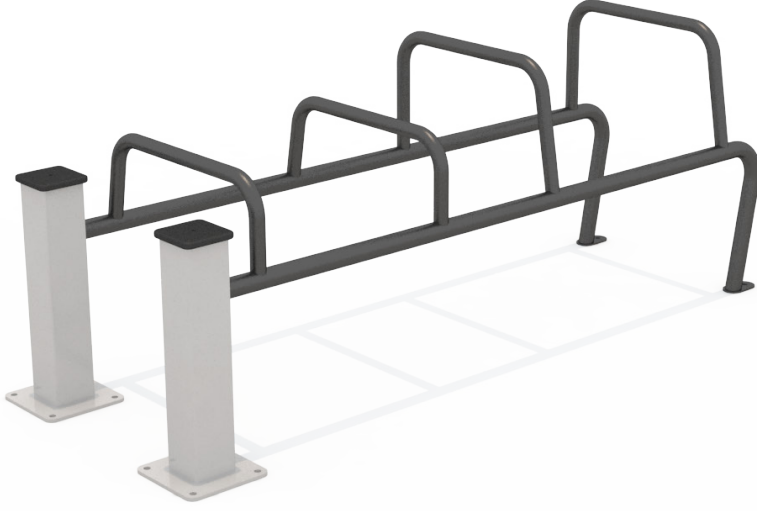

GENÇ SPOR ALETLERİ

SG108-KOL VE KARIN ÇALIŞTIRMA

ÜRÜN BİLGİSİ

Ürün Hattı	●	Spor ve Egzersiz Aletleri
Kullanıcı Yaşı	●	12+
Kullanıcı Kapasitesi	●	2
Düşme Yüksekliği	●	0cm
Kurulum Ölçüsü	●	72cm x 185cm
Güvenlik Alanı	●	10m ²
Güvenlik Ölçüsü	●	272cm x 385cm
Tepe Yüksekliği	●	70cm
Ağırlık	●	35kg
Güvenlik Sertifikası	●	TS EN 16630

ÜRÜN AÇIKLAMASI

Açık alan spor parkları, kullanıcının pratik zaman dilimlerinde spor yapmasını sağlamaktadır. Giriş saatini, çıkış saatini, spor süresini kullanıcı belirler. Dolayısıyla kullanıcı, kişisel planına göre spor planı çıkarabilir ve kolay şekilde uygulayabilir.

AKTİVİTELER

Egzersiz

GENÇ SPOR ALETLERİ

SG108-KOL VE KARIN ÇALIŞTIRMA

ÜRÜN TANIMLAMASI

Kullanıcı
Sayısı
•
2

Çatı
Sayısı
•
0

Kaydırak
Sayısı
•
0

Erişim
Sayısı
•
0

RENK PALETİ

MALZEME TANIMLAMASI

- Ürün dikmeleri, 100x100mm çelik profildir.
- Üründeki metal yüzeyler kumlama, yıkama, durulama ve kurutma işlemleriyle temizlenmiş ve elektrostatik toz boya ile boyanmıştır.
- Bar boruları, 33mm çapında ve 3,4mm et kalınlığında çelik borulardır.
- Zemin flanşı 200x200x8mm çelik sacdan imal edilmiştir.
- Açık olan boru ve profil uçları, plastik enjeksiyon tapalar ile kapatılmıştır.
- Ürün üzerindeki muhtelif vidalar, kapakçıklarla kapatılmıştır.
- Üründe, kullanıcının zarar göreceği keskin kenarlar ve yüzeyler bulunmamaktadır.
- Ürün, EN16630 standartlarına uygun olarak üretilmiştir.
- Burada yazılı bilgiler güncellenebilir. Lütfen nihai bilgiyi talep ediniz.