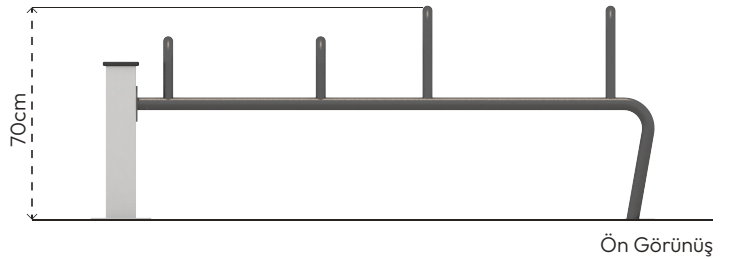

GENÇ SPOR ALETLERİ

SG108-KOL VE KARIN ÇALIŞTIRMA

ÜRÜN BİLGİSİ

Ürün Hattı	●	Spor ve Egzersiz Aletleri
Kullanıcı Yaşı	●	12+
Kullanıcı Kapasitesi	●	2
Düşme Yüksekliği	●	0cm
Kurulum Ölçüsü	●	72cm x 185cm
Güvenlik Alanı	●	10m ²
Güvenlik Ölçüsü	●	272cm x 385cm
Tepe Yüksekliği	●	70cm
Ağırlık	●	35kg
Güvenlik Sertifikası	●	TS EN 16630

AKTİVİTELER

Egzersiz

GENÇ SPOR ALETLERİ

SG108-KOL VE KARIN ÇALIŞTIRMA

ÜRÜN TANIMLAMASI

Kullanıcı
Sayısı
•
2

Çatı
Sayısı
•
0

Kaydırak
Sayısı
•
0

Erişim
Sayısı
•
0

RENK PALETİ

MALZEME TANIMLAMASI

- Ürün dikmeleri, 100x100mm çelik profildir.
- Üründeki metal yüzeyler kumlama, yıkama, durulama ve kurutma işlemleriyle temizlenmiş ve elektrostatik toz boya ile boyanmıştır.
- Bar boruları, 33mm çapında ve 3,4mm et kalınlığında çelik borulardır.
- Zemin flanşı 200x200x8mm çelik sacdan imal edilmiştir.
- Açık olan boru ve profil uçları, plastik enjeksiyon tapalar ile kapatılmıştır.
- Ürün üzerindeki muhtelif vidalar, kapakçıklarla kapatılmıştır.
- Üründe, kullanıcının zarar göreceği keskin kenarlar ve yüzeyler bulunmamaktadır.
- Ürün, EN16630 standartlarına uygun olarak üretilmiştir.
- Burada yazılı bilgiler güncellenebilir. Lütfen nihai bilgiyi talep ediniz.

Üst Görünüş

Yan Görünüş

Ön Görünüş