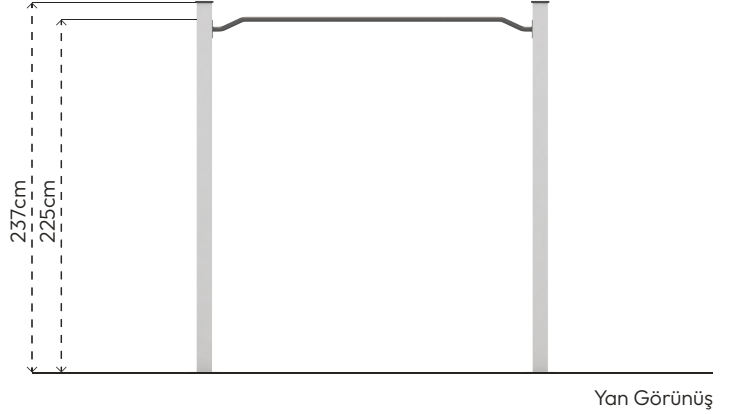

Yan Görünüş