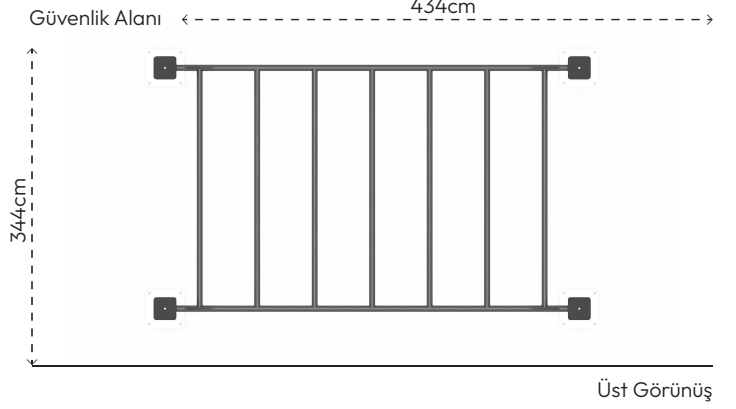

GENÇ SPOR ALETLERİ

SG109-KOMANDO BAR

ÜRÜN BİLGİSİ

Ürün Hattı	●	Spor ve Egzersiz Aletleri
Kullanıcı Yaşı	●	12+
Kullanıcı Kapasitesi	●	1
Düşme Yüksekliği	●	225cm
Kurulum Ölçüsü	●	144cm x 234cm
Güvenlik Alanı	●	15m ²
Güvenlik Ölçüsü	●	344cm x 434cm
Tepe Yüksekliği	●	237cm
Ağırlık	●	105kg
Güvenlik Sertifikası	●	TS EN 16630

AKTİVİTELER

Egzersiz

GENÇ SPOR ALETLERİ

SG109-KOMANDO BAR

ÜRÜN TANIMLAMASI

Kullanıcı
Sayısı
•
1

Çatı
Sayısı
•
0

Kaydırak
Sayısı
•
0

Erişim
Sayısı
•
0

RENK PALETİ

MALZEME TANIMLAMASI

- Ürün dikmeleri, 100x100mm çelik profildir.
- Üründeki metal yüzeyler kumlama, yıkama, durulama ve kurutma işlemleriyle temizlenmiş ve elektrostatik toz boya ile boyanmıştır.
- Bar boruları, 33mm çapında ve 3,4mm et kalınlığında çelik borulardır.
- Zemin flanşı 200x200x8mm çelik sacdan imal edilmiştir.
- Açık olan boru ve profil uçları, plastik enjeksiyon tapalar ile kapatılmıştır.
- Ürün üzerindeki muhtelif vidalar, kapakçıklarla kapatılmıştır.
- Üründe, kullanıcının zarar göreceği keskin kenarlar ve yüzeyler bulunmamaktadır.
- Ürün, EN16630 standartlarına uygun olarak üretilmiştir.
- Burada yazılı bilgiler güncellenebilir. Lütfen nihai bilgiyi talep ediniz.