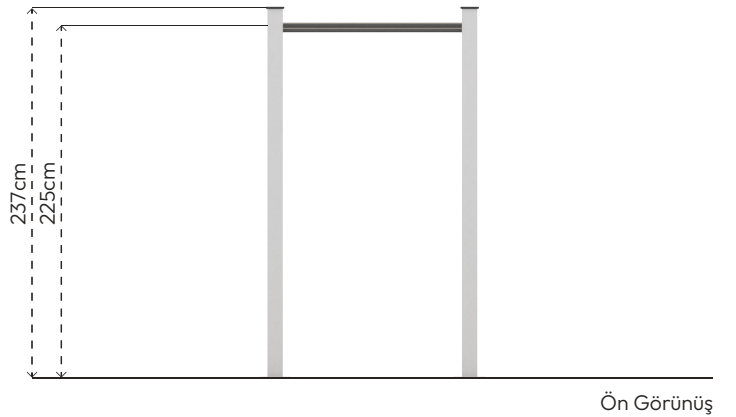

Ön Görünüş

Adres: Yukarı Eğercili Mahallesi, Atatürk Bulvarı, No:122 Çarşamba/SAMSUN Posta Kodu: 55500

Tel: +90 362 266 66 96 polfisan@polfisan.com.tr www.polfisan.com.tr

Made in Türkiye