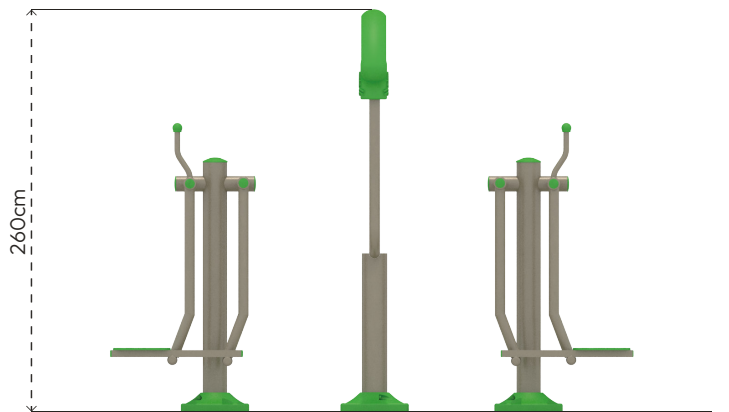

PANOLU SPOR ALETLERİ

SP102

ÜRÜN BİLGİSİ

Ürün Hattı	●	Spor ve Egzersiz Aletleri
Kullanıcı Yaşı	●	12+
Kullanıcı Kapasitesi	●	2
Düşme Yüksekliği	●	cm
Kurulum Ölçüsü	●	60cm x 315cm
Güvenlik Alanı	●	13m ²
Güvenlik Ölçüsü	●	260cm x 515cm
Tepe Yüksekliği	●	230cm
Ağırlık	●	198kg
Güvenlik Sertifikası	●	TS EN 16630

Erişim Sayısı
•
0

RENK PALETİ

MALZEME TANIMLAMASI

- Ürün dikmeleri, 140mm çapında ve 3mm et kalınlığında çelik borulardır.
- Ürünün tutaç, oturak, sırtlık, ayaklık, montaj kapağı gibi aksamaları şişirme yöntemi ile orta yoğunluklu polietilen malzemeden elde edilmiştir.
- Dönme hareketini sağlamak için çelik mil, çelik göbek ve rulmanlar kullanılmıştır. Ürün oynar kısımları 55° açılabilen durdurucu sistemlidir.
- Açık olan boru ve profil uçları, plastik enjeksiyon tapalar ile kapatılmıştır.
- Çatı, rotasyon tekniğiyle orta yoğunluklu polietilen malzemeden elde edilmiştir.
- Ürünün yazı alanı, 4mm kalınlığında alüminyum katmanlı kompozit malzemeden elde edilmiştir.
- Üründeki metal yüzeyler kumlama, yıkama, durulama ve kurutma işlemleriyle temizlenmiş ve elektrostatik toz boya ile boyanmıştır.
- Zemin flanşı, 290x290x8mm çelik sacdan imal edilmiştir.
- Ürün üzerindeki muhtelif vidalar, kapakçıklarla kapatılmıştır.
- Üründe, kullanıcının zarar göreceği keskin kenarlar ve yüzeyler bulunmamaktadır.
- Ürün, EN16630 standartlarına uygun olarak üretilmiştir.
- Burada yazılı bilgiler güncellenebilir. Lütfen nihai bilgiyi talep ediniz.

Güvenlik Alanı ← 515cm →

Üst Görünüş

Yan Görünüş

Ön Görünüş