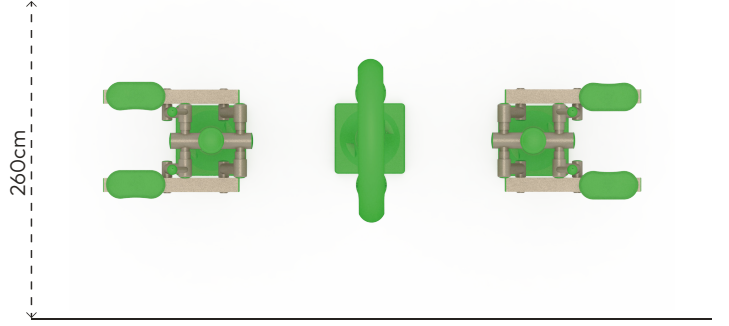

PANOLU SPOR ALETLERİ

SP102

ÜRÜN BİLGİSİ

Ürün Hattı	●	Spor ve Egzersiz Aletleri
Kullanıcı Yaşı	●	12+
Kullanıcı Kapasitesi	●	2
Düşme Yüksekliği	●	cm
Kurulum Ölçüsü	●	60cm x 315cm
Güvenlik Alanı	●	13m ²
Güvenlik Ölçüsü	●	260cm x 515cm
Tepe Yüksekliği	●	230cm
Ağırlık	●	198kg
Güvenlik Sertifikası	●	TS EN 16630

Erişim Sayısı
•
0

RENK PALETİ

MALZEME TANIMLAMASI

- Ürün dikmeleri, 140mm çapında ve 3mm et kalınlığında çelik borulardır.
- Ürünün tutaç, oturak, sırtlık, ayaklık, montaj kapağı gibi aksamaları şişirme yöntemi ile orta yoğunluklu polietilen malzemeden elde edilmiştir.
- Dönme hareketini sağlamak için çelik mil, çelik göbek ve rulmanlar kullanılmıştır. Ürün oynar kısımları 55° açılabilen durdurucu sistemlidir.
- Açık olan boru ve profil uçları, plastik enjeksiyon tapalar ile kapatılmıştır.
- Çatı, rotasyon tekniğiyle orta yoğunluklu polietilen malzemeden elde edilmiştir.
- Ürünün yazı alanı, 4mm kalınlığında alüminyum katmanlı kompozit malzemeden elde edilmiştir.
- Üründeki metal yüzeyler kumlama, yıkama, durulama ve kurutma işlemleriyle temizlenmiş ve elektrostatik toz boya ile boyanmıştır.
- Zemin flanşı, 290x290x8mm çelik sacdan imal edilmiştir.
- Ürün üzerindeki muhtelif vidalar, kapakçıklarla kapatılmıştır.
- Üründe, kullanıcının zarar göreceği keskin kenarlar ve yüzeyler bulunmamaktadır.
- Ürün, EN16630 standartlarına uygun olarak üretilmiştir.
- Burada yazılı bilgiler güncellenebilir. Lütfen nihai bilgiyi talep ediniz.

Güvenlik Alanı ← 515cm →

Üst Görünüş

Yan Görünüş

Ön Görünüş