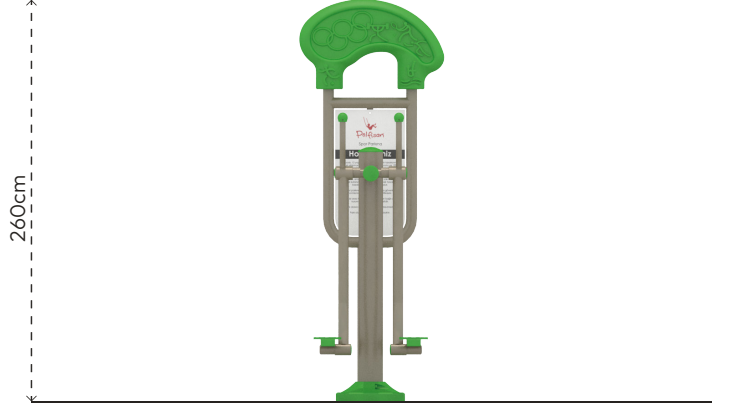

PANOLU SPOR ALETLERİ

SP102

ÜRÜN BİLGİSİ

Ürün Hattı	●	Spor ve Egzersiz Aletleri
Kullanıcı Yaşı	●	12+
Kullanıcı Kapasitesi	●	2
Düşme Yüksekliği	●	cm
Kurulum Ölçüsü	●	60cm x 315cm
Güvenlik Alanı	●	13m ²
Güvenlik Ölçüsü	●	260cm x 515cm
Tepe Yüksekliği	●	230cm
Ağırlık	●	198kg
Güvenlik Sertifikası	●	TS EN 16630

Erişim Sayısı
•
0

RENK PALETİ

MALZEME TANIMLAMASI

- Ürün dikmeleri, 140mm çapında ve 3mm et kalınlığında çelik borulardır.
- Ürünün tutaç, oturak, sırtlık, ayaklık, montaj kapağı gibi aksamaları şişirme yöntemi ile orta yoğunluklu polietilen malzemeden elde edilmiştir.
- Dönme hareketini sağlamak için çelik mil, çelik göbek ve rulmanlar kullanılmıştır. Ürün oynar kısımları 55° açılabilen durdurucu sistemlidir.
- Açık olan boru ve profil uçları, plastik enjeksiyon tapalar ile kapatılmıştır.
- Çatı, rotasyon tekniğiyle orta yoğunluklu polietilen malzemeden elde edilmiştir.
- Ürünün yazı alanı, 4mm kalınlığında alüminyum katmanlı kompozit malzemeden elde edilmiştir.
- Üründeki metal yüzeyler kumlama, yıkama, durulama ve kurutma işlemleriyle temizlenmiş ve elektrostatik toz boya ile boyanmıştır.
- Zemin flanşı, 290x290x8mm çelik sacdan imal edilmiştir.
- Ürün üzerindeki muhtelif vidalar, kapakçıklarla kapatılmıştır.
- Üründe, kullanıcının zarar göreceği keskin kenarlar ve yüzeyler bulunmamaktadır.
- Ürün, EN16630 standartlarına uygun olarak üretilmiştir.
- Burada yazılı bilgiler güncellenebilir. Lütfen nihai bilgiyi talep ediniz.

Güvenlik Alanı ← 515cm →

Üst Görünüş

Yan Görünüş

Ön Görünüş