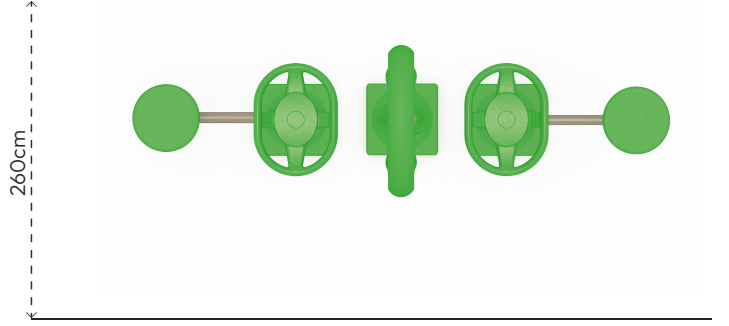

PANOLU SPOR ALETLERİ

SP103

ÜRÜN BİLGİSİ

Ürün Hattı	●	Spor ve Egzersiz Aletleri
Kullanıcı Yaşı	●	12+
Kullanıcı Kapasitesi	●	2
Düşme Yüksekliği	●	cm
Kurulum Ölçüsü	●	60cm x 260cm
Güvenlik Alanı	●	12m ²
Güvenlik Ölçüsü	●	260cm x 460cm
Tepe Yüksekliği	●	230cm
Ağırlık	●	99kg
Güvenlik Sertifikası	●	TS EN 16630

Erişim
Sayısı
•
0

RENK PALETİ

MALZEME TANIMLAMASI

- Ürün dikmeleri, 140mm çapında ve 3mm et kalınlığında çelik borulardır.
- Ürünün tutaç, oturak, sırtlık, ayaklık, montaj kapağı gibi aksamaları şişirme yöntemi ile orta yoğunluklu polietilen malzemeden elde edilmiştir.
- Dönme hareketini sağlamak için çelik mil, çelik göbek ve rulmanlar kullanılmıştır. Ürün oynar kısımları 55° açılabilen durdurucu sistemlidir.
- Açık olan boru ve profil uçları, plastik enjeksiyon tapalar ile kapatılmıştır.
- Çatı, rotasyon tekniğiyle orta yoğunluklu polietilen malzemeden elde edilmiştir.
- Ürünün yazı alanı, 4mm kalınlığında alüminyum katmanlı kompozit malzemeden elde edilmiştir.
- Üründeki metal yüzeyler kumlama, yıkama, durulama ve kurutma işlemleriyle temizlenmiş ve elektrostatik toz boya ile boyanmıştır.
- Zemin flanşı, 290x290x8mm çelik sacdan imal edilmiştir.
- Ürün üzerindeki muhtelif vidalar, kapakçıklarla kapatılmıştır.
- Üründe, kullanıcının zarar göreceği keskin kenarlar ve yüzeyler bulunmamaktadır.
- Ürün, EN16630 standartlarına uygun olarak üretilmiştir.
- Burada yazılı bilgiler güncellenebilir. Lütfen nihai bilgiyi talep ediniz.

Güvenlik Alanı ← 460cm →

Üst Görünüş

Yan Görünüş

Ön Görünüş