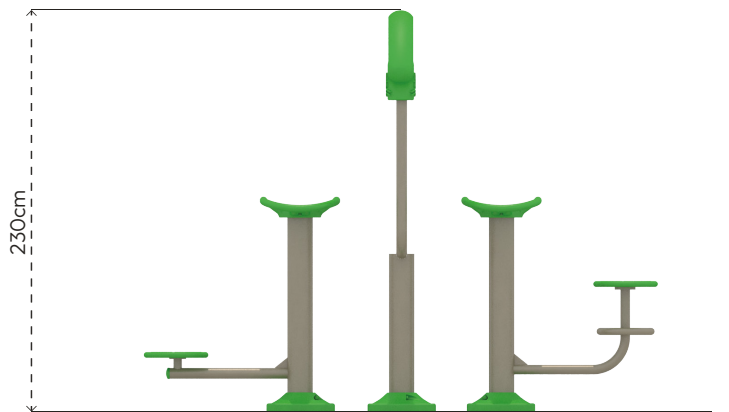

PANOLU SPOR ALETLERİ

SP103

ÜRÜN BİLGİSİ

Ürün Hattı	●	Spor ve Egzersiz Aletleri
Kullanıcı Yaşı	●	12+
Kullanıcı Kapasitesi	●	2
Düşme Yüksekliği	●	cm
Kurulum Ölçüsü	●	60cm x 260cm
Güvenlik Alanı	●	12m ²
Güvenlik Ölçüsü	●	260cm x 460cm
Tepe Yüksekliği	●	230cm
Ağırlık	●	99kg
Güvenlik Sertifikası	●	TS EN 16630

Erişim
Sayısı
•
0

RENK PALETİ

MALZEME TANIMLAMASI

- Ürün dikmeleri, 140mm çapında ve 3mm et kalınlığında çelik borulardır.
- Ürünün tutaç, oturak, sırtlık, ayaklık, montaj kapağı gibi aksamaları şişirme yöntemi ile orta yoğunluklu polietilen malzemeden elde edilmiştir.
- Dönme hareketini sağlamak için çelik mil, çelik göbek ve rulmanlar kullanılmıştır. Ürün oynar kısımları 55° açılabilen durdurucu sistemlidir.
- Açık olan boru ve profil uçları, plastik enjeksiyon tapalar ile kapatılmıştır.
- Çatı, rotasyon tekniğiyle orta yoğunluklu polietilen malzemeden elde edilmiştir.
- Ürünün yazı alanı, 4mm kalınlığında alüminyum katmanlı kompozit malzemeden elde edilmiştir.
- Üründeki metal yüzeyler kumlama, yıkama, durulama ve kurutma işlemleriyle temizlenmiş ve elektrostatik toz boya ile boyanmıştır.
- Zemin flanşı, 290x290x8mm çelik sacdan imal edilmiştir.
- Ürün üzerindeki muhtelif vidalar, kapakçıklarla kapatılmıştır.
- Üründe, kullanıcının zarar göreceği keskin kenarlar ve yüzeyler bulunmamaktadır.
- Ürün, EN16630 standartlarına uygun olarak üretilmiştir.
- Burada yazılı bilgiler güncellenebilir. Lütfen nihai bilgiyi talep ediniz.

Güvenlik Alanı ← 460cm →

Üst Görünüş

Yan Görünüş

Ön Görünüş