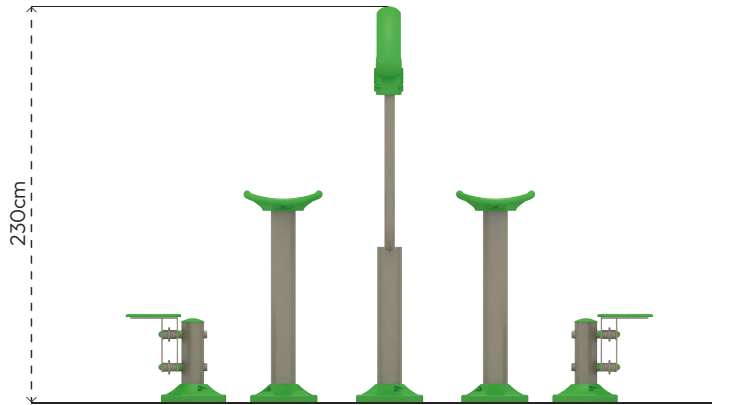

PANOLU SPOR ALETLERİ

SP104

ÜRÜN BİLGİSİ

Ürün Hattı	●	Spor ve Egzersiz Aletleri
Kullanıcı Yaşı	●	12+
Kullanıcı Kapasitesi	●	2
Düşme Yüksekliği	●	cm
Kurulum Ölçüsü	●	60cm x 240cm
Güvenlik Alanı	●	11m ²
Güvenlik Ölçüsü	●	260cm x 440cm
Tepe Yüksekliği	●	230cm
Ağırlık	●	171kg
Güvenlik Sertifikası	●	TS EN 16630

Erişim Sayısı
•
0

RENK PALETİ

MALZEME TANIMLAMASI

- Ürün dikmeleri, 140mm çapında ve 3mm et kalınlığında çelik borulardır.
- Ürünün tutaç, oturak, sırtlık, ayaklık, montaj kapağı gibi aksamaları şişirme yöntemi ile orta yoğunluklu polietilen malzemeden elde edilmiştir.
- Dönme hareketini sağlamak için çelik mil, çelik göbek ve rulmanlar kullanılmıştır. Ürün oynar kısımları 55° açılabilen durdurucu sistemlidir.
- Açık olan boru ve profil uçları, plastik enjeksiyon tapalar ile kapatılmıştır.
- Çatı, rotasyon tekniğiyle orta yoğunluklu polietilen malzemeden elde edilmiştir.
- Ürünün yazı alanı, 4mm kalınlığında alüminyum katmanlı kompozit malzemeden elde edilmiştir.
- Üründeki metal yüzeyler kumlama, yıkama, durulama ve kurutma işlemleriyle temizlenmiş ve elektrostatik toz boya ile boyanmıştır.
- Zemin flanşı, 290x290x8mm çelik sacdan imal edilmiştir.
- Ürün üzerindeki muhtelif vidalar, kapakçıklarla kapatılmıştır.
- Üründe, kullanıcının zarar göreceği keskin kenarlar ve yüzeyler bulunmamaktadır.
- Ürün, EN16630 standartlarına uygun olarak üretilmiştir.
- Burada yazılı bilgiler güncellenebilir. Lütfen nihai bilgiyi talep ediniz.

Güvenlik Alanı ← 440cm →

Üst Görünüş

Yan Görünüş

Ön Görünüş