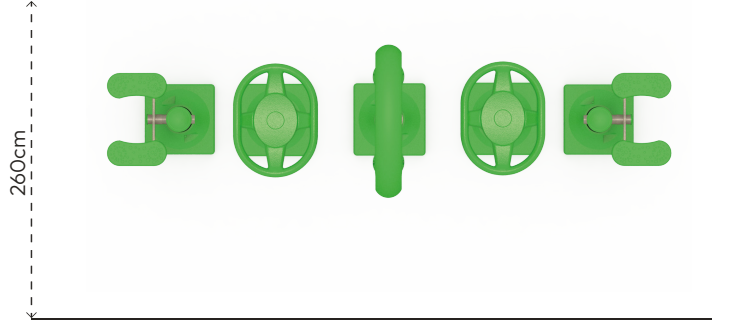

PANOLU SPOR ALETLERİ

SP104

ÜRÜN BİLGİSİ

Ürün Hattı	●	Spor ve Egzersiz Aletleri
Kullanıcı Yaşı	●	12+
Kullanıcı Kapasitesi	●	2
Düşme Yüksekliği	●	cm
Kurulum Ölçüsü	●	60cm x 240cm
Güvenlik Alanı	●	11m ²
Güvenlik Ölçüsü	●	260cm x 440cm
Tepe Yüksekliği	●	230cm
Ağırlık	●	171kg
Güvenlik Sertifikası	●	TS EN 16630

Erişim Sayısı
•
0

RENK PALETİ

MALZEME TANIMLAMASI

- Ürün dikmeleri, 140mm çapında ve 3mm et kalınlığında çelik borulardır.
- Ürünün tutaç, oturak, sırtlık, ayaklık, montaj kapağı gibi aksamaları şişirme yöntemi ile orta yoğunluklu polietilen malzemeden elde edilmiştir.
- Dönme hareketini sağlamak için çelik mil, çelik göbek ve rulmanlar kullanılmıştır. Ürün oynar kısımları 55° açılabilen durdurucu sistemlidir.
- Açık olan boru ve profil uçları, plastik enjeksiyon tapalar ile kapatılmıştır.
- Çatı, rotasyon tekniğiyle orta yoğunluklu polietilen malzemeden elde edilmiştir.
- Ürünün yazı alanı, 4mm kalınlığında alüminyum katmanlı kompozit malzemeden elde edilmiştir.
- Üründeki metal yüzeyler kumlama, yıkama, durulama ve kurutma işlemleriyle temizlenmiş ve elektrostatik toz boya ile boyanmıştır.
- Zemin flanşı, 290x290x8mm çelik sacdan imal edilmiştir.
- Ürün üzerindeki muhtelif vidalar, kapakçıklarla kapatılmıştır.
- Üründe, kullanıcının zarar göreceği keskin kenarlar ve yüzeyler bulunmamaktadır.
- Ürün, EN16630 standartlarına uygun olarak üretilmiştir.
- Burada yazılı bilgiler güncellenebilir. Lütfen nihai bilgiyi talep ediniz.

Güvenlik Alanı ← 440cm →

Üst Görünüş

Yan Görünüş

Ön Görünüş